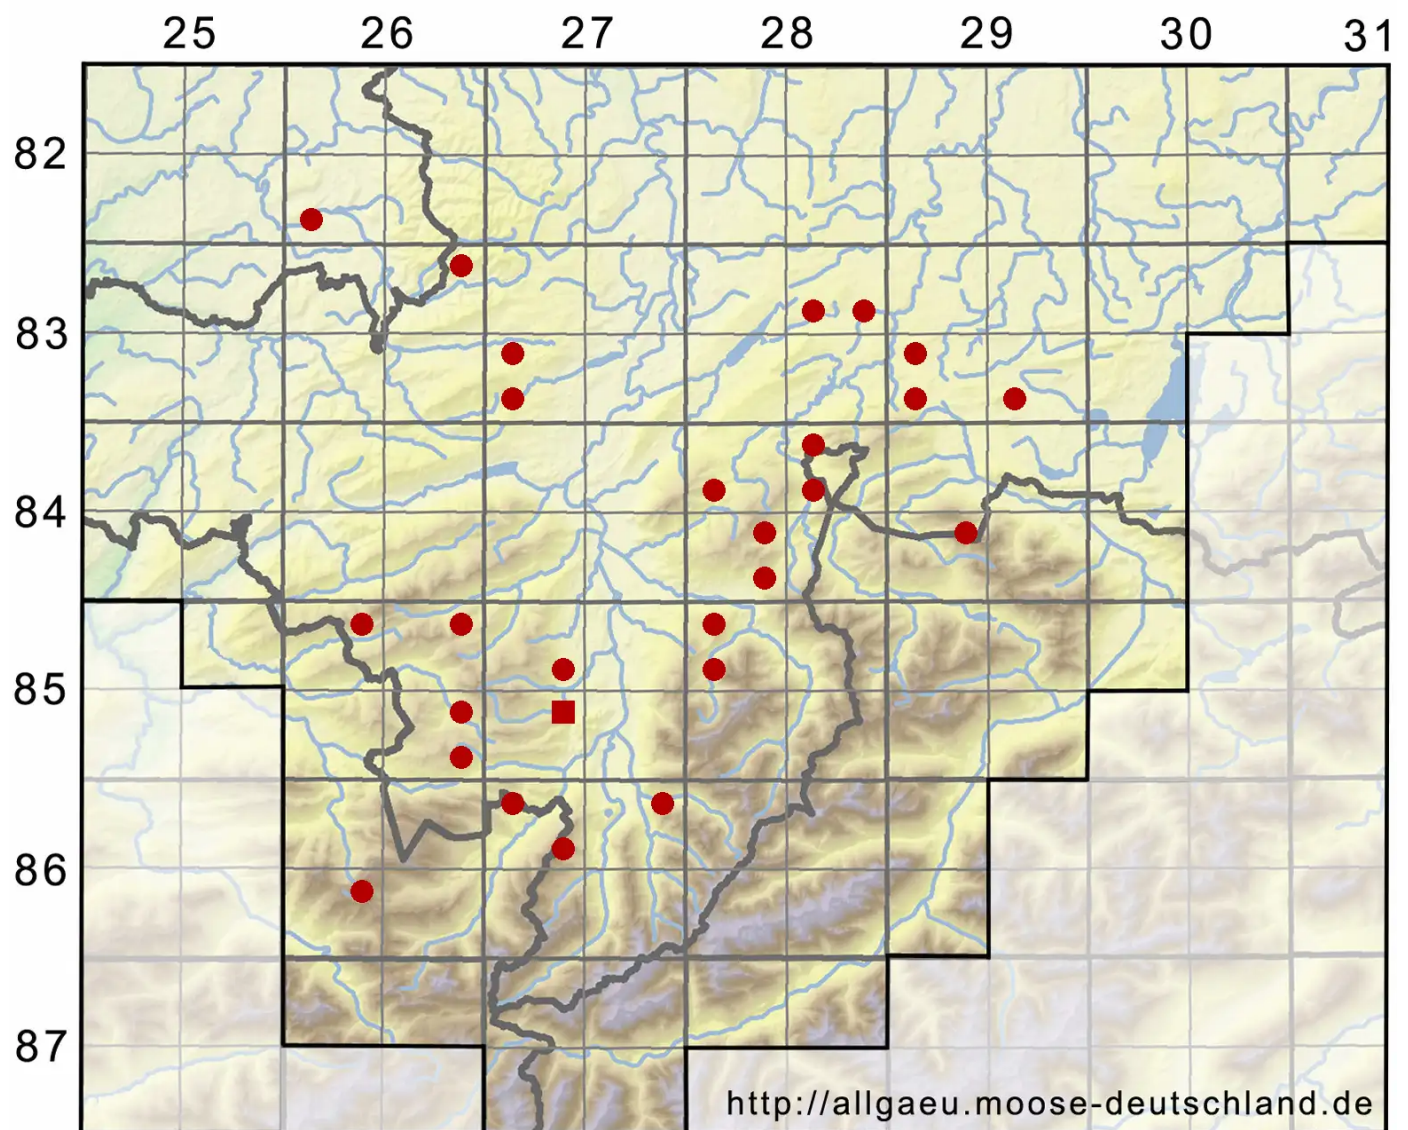

Plagiomnium elatum (Bruch & Schimp.) T.J.Kop.

Sumpf-Kriechsternmoos

Legende:

- Symbole:**
- Ausgefülltes Symbol:
Zeitraum von 1980 bis heute (Aktuelle Angabe)
 - Leeres Symbol:
Zeitraum vor 1980 (Altangabe)
 - Quadrat: Herbarbeleg