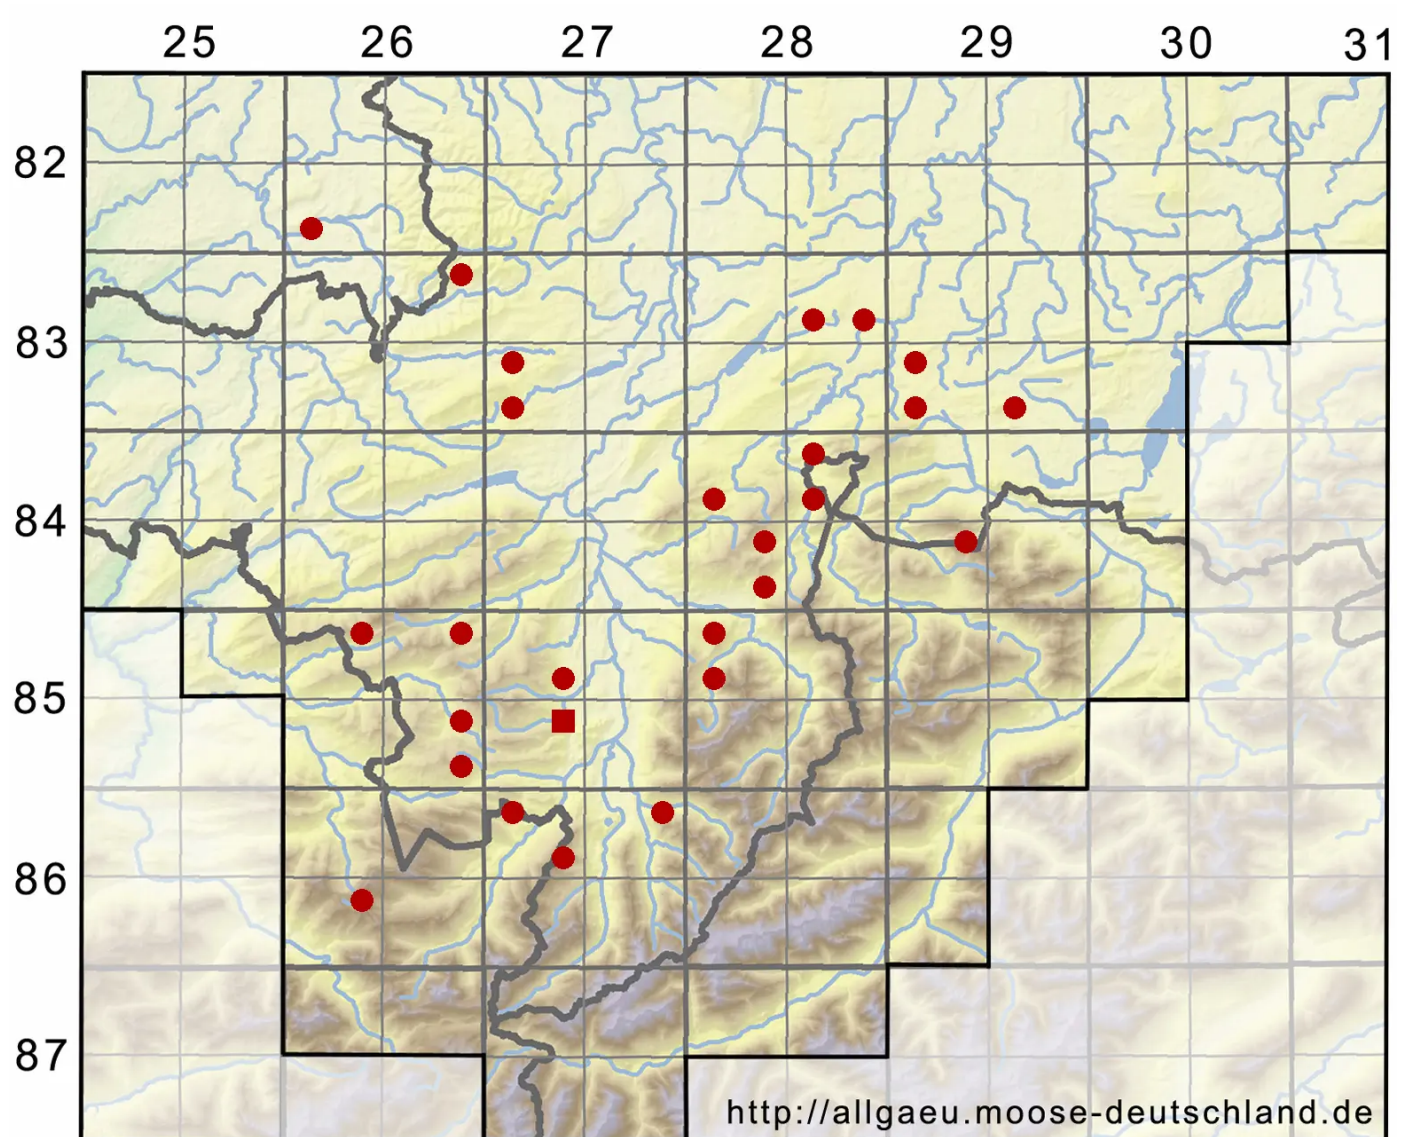

# Plagiomnium elatum (Bruch & Schimp.) T.J.Kop.

Sumpf-Kriechsternmoos

Legende:

**Symbole:**

Ausgefülltes Symbol:  
Zeitraum von 1980 bis heute (Aktuelle Angabe)

Leeres Symbol:  
Zeitraum vor 1980 (Altangabe)

Quadrat: Herbarbeleg