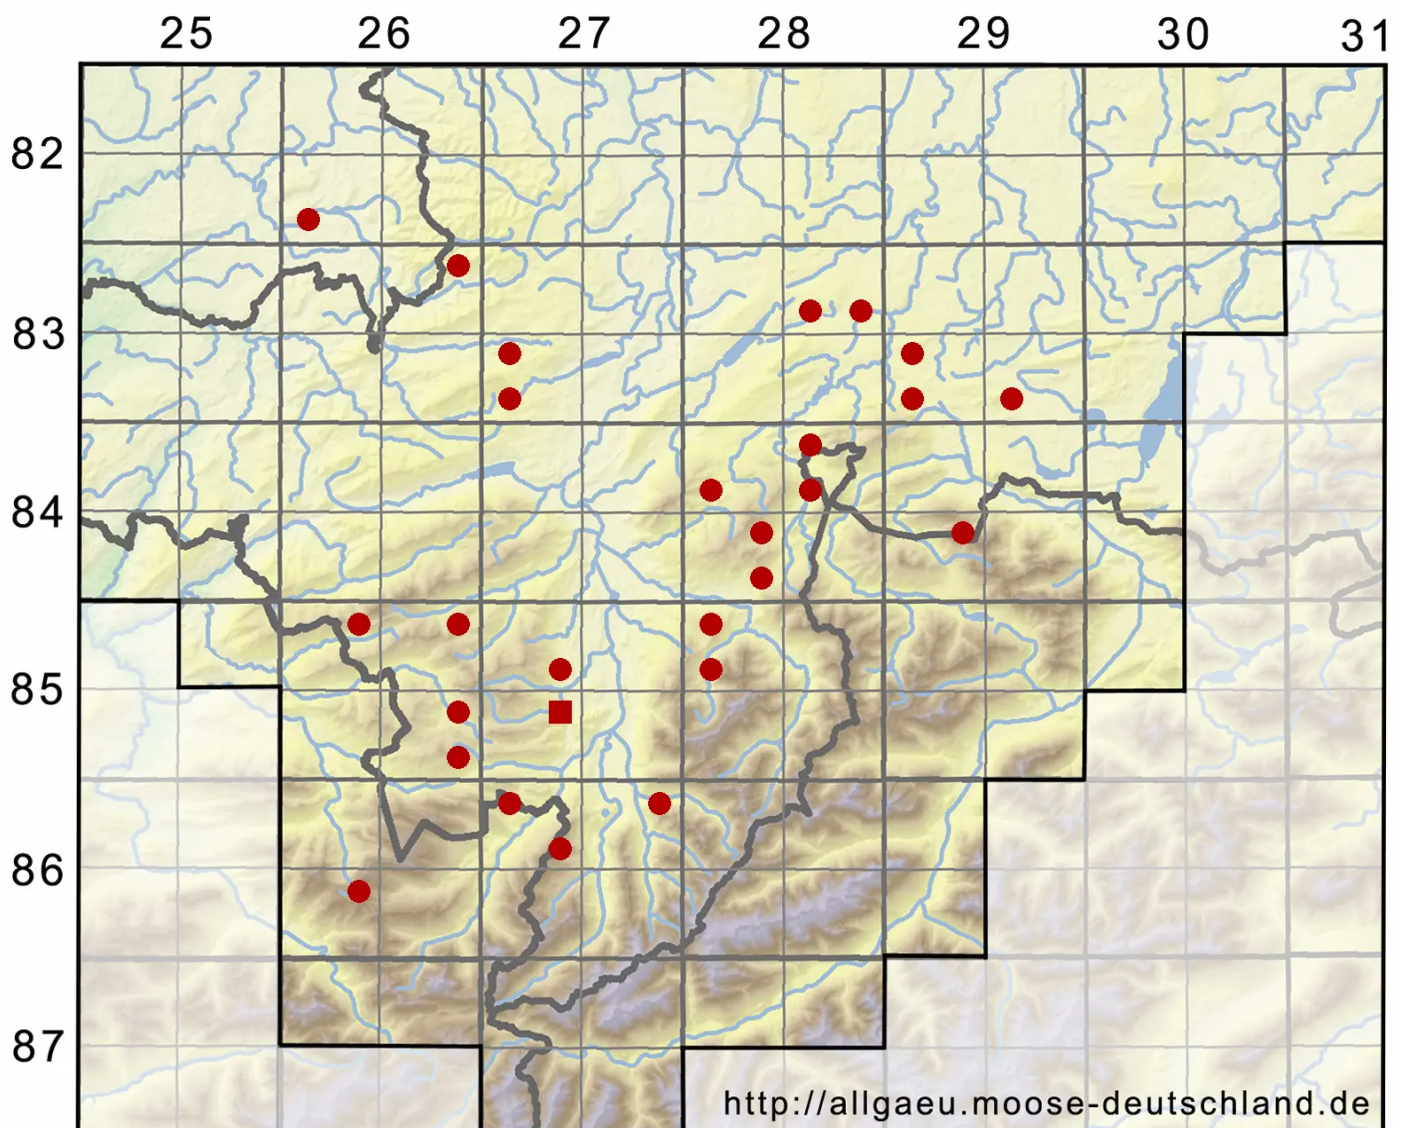

Plagiomnium elatum (Bruch & Schimp.) T.J.Kop.

Sumpf-Kriechsternmoos

Legende:

- Symbole:**
- Ausgefülltes Symbol:
Zeitraum von 1980 bis heute (Aktuelle Angabe)
 - Leeres Symbol:
Zeitraum vor 1980 (Altangabe)
 - Quadrat: Herbarbeleg