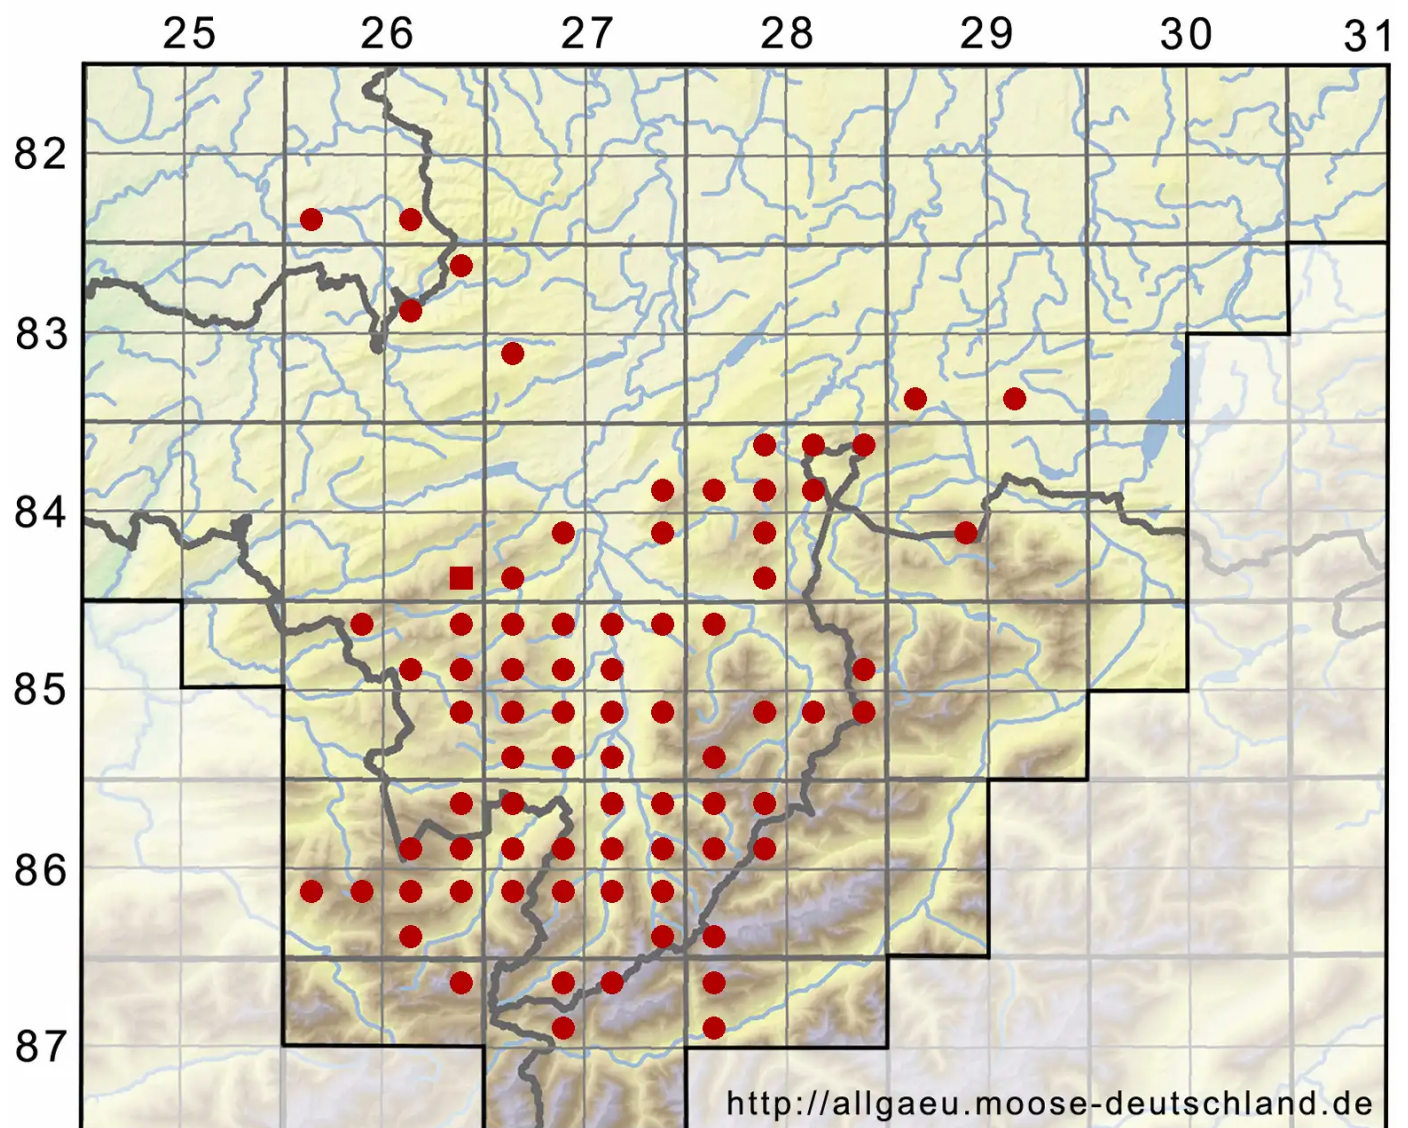

Plagiochila porelloides (Torr. ex Nees) Lindenb.

Kleines Muschelmoos

Legende:

- Symbole:**
- Ausgefülltes Symbol:
Zeitraum von 1980 bis heute (Aktuelle Angabe)
 - Leeres Symbol:
Zeitraum vor 1980 (Altangabe)
 - Quadrat: Herbarbeleg