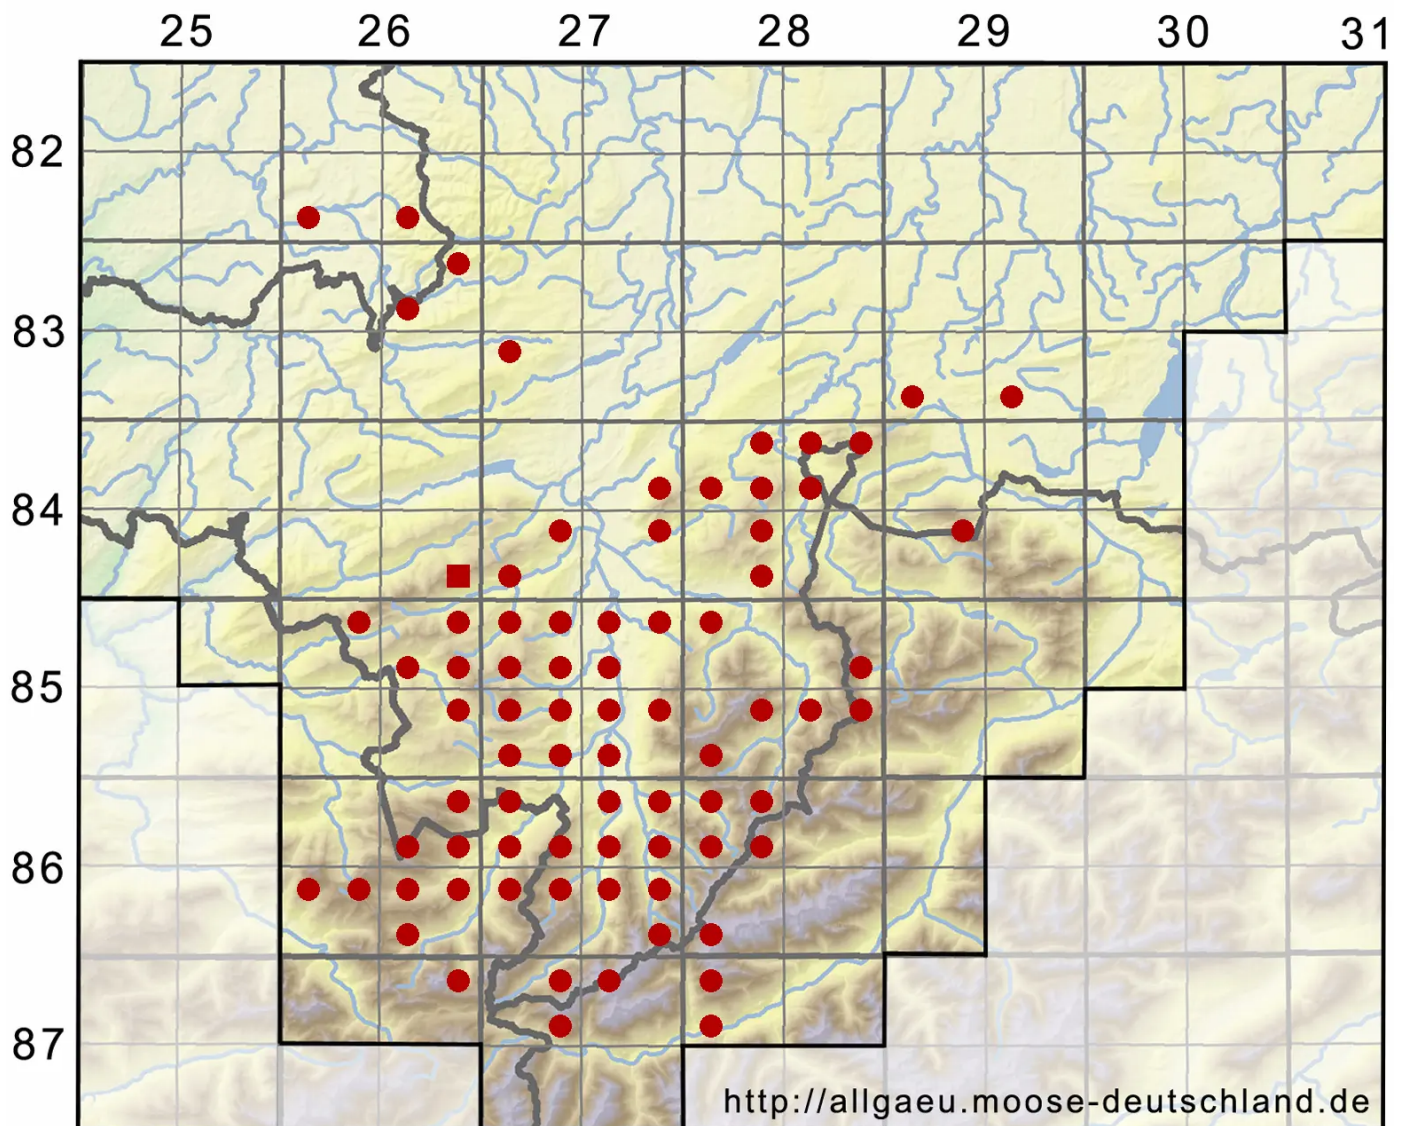

Plagiochila porelloides (Torr. ex Nees) Lindenb.

Kleines Muschelmoos

Legende:

- Symbole:**
- Ausgefülltes Symbol:
Zeitraum von 1980 bis heute (Aktuelle Angabe)
 - Leeres Symbol:
Zeitraum vor 1980 (Altangabe)
 - Quadrat: Herbarbeleg