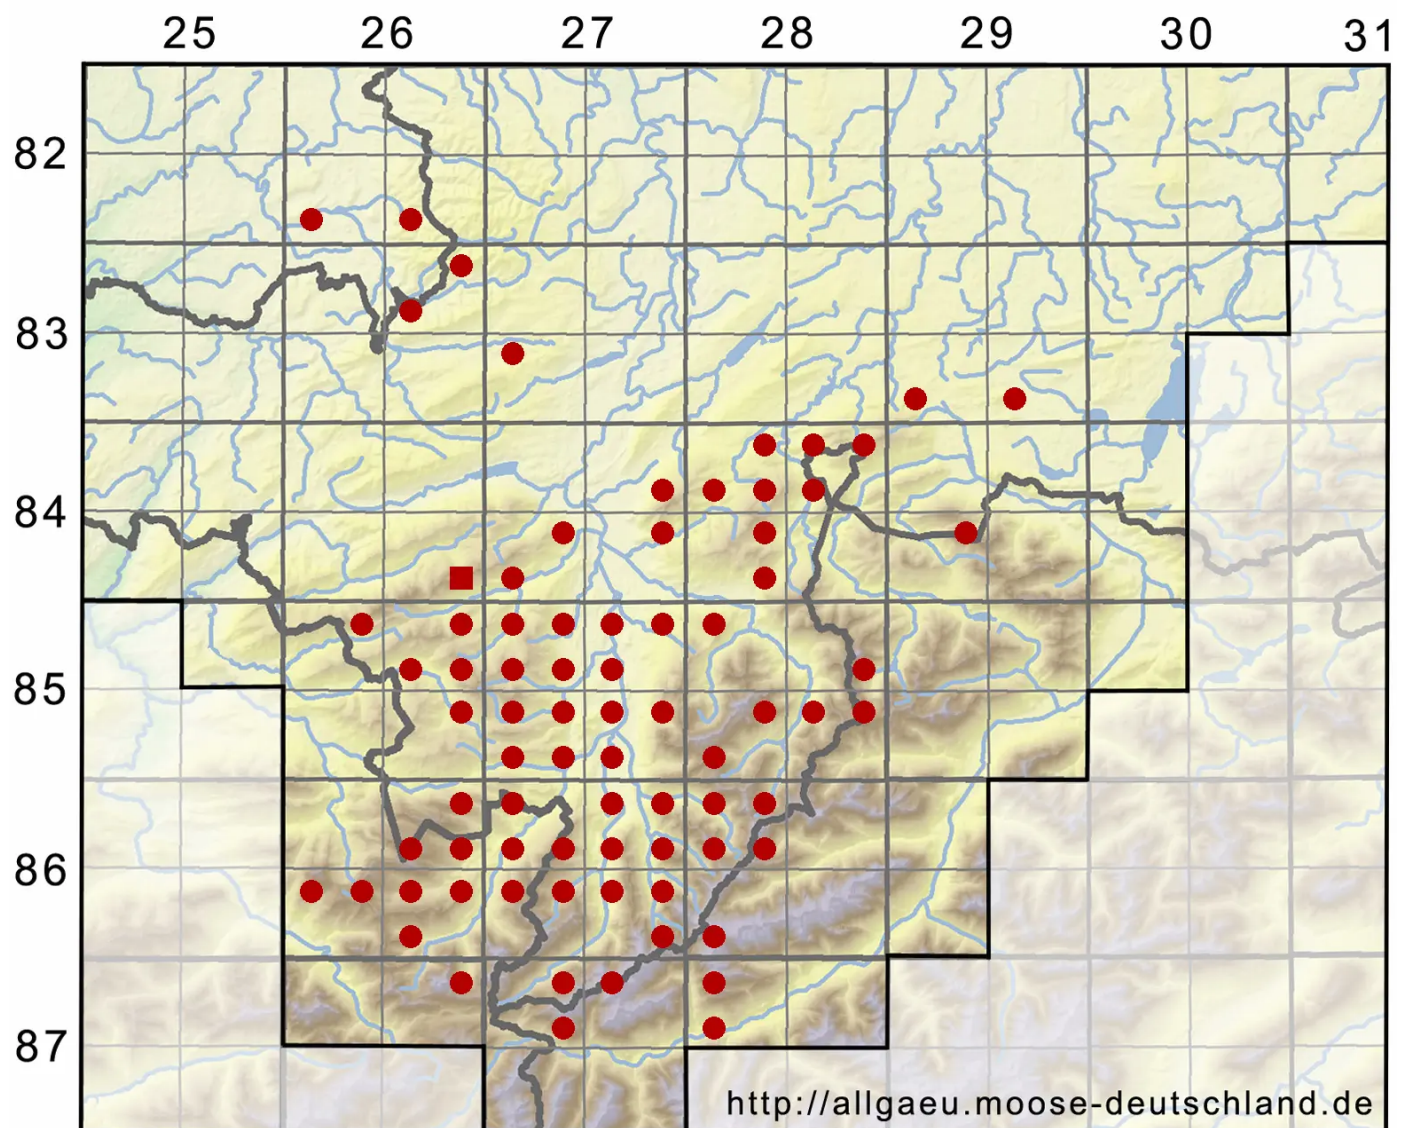

# Plagiochila porelloides (Torr. ex Nees) Lindenb.

Kleines Muschelmoos

Legende:

- Symbole:**
- Ausgefülltes Symbol:  
Zeitraum von 1980 bis heute (Aktuelle Angabe)
  - Leeres Symbol:  
Zeitraum vor 1980 (Altangabe)
  - Quadrat: Herbarbeleg