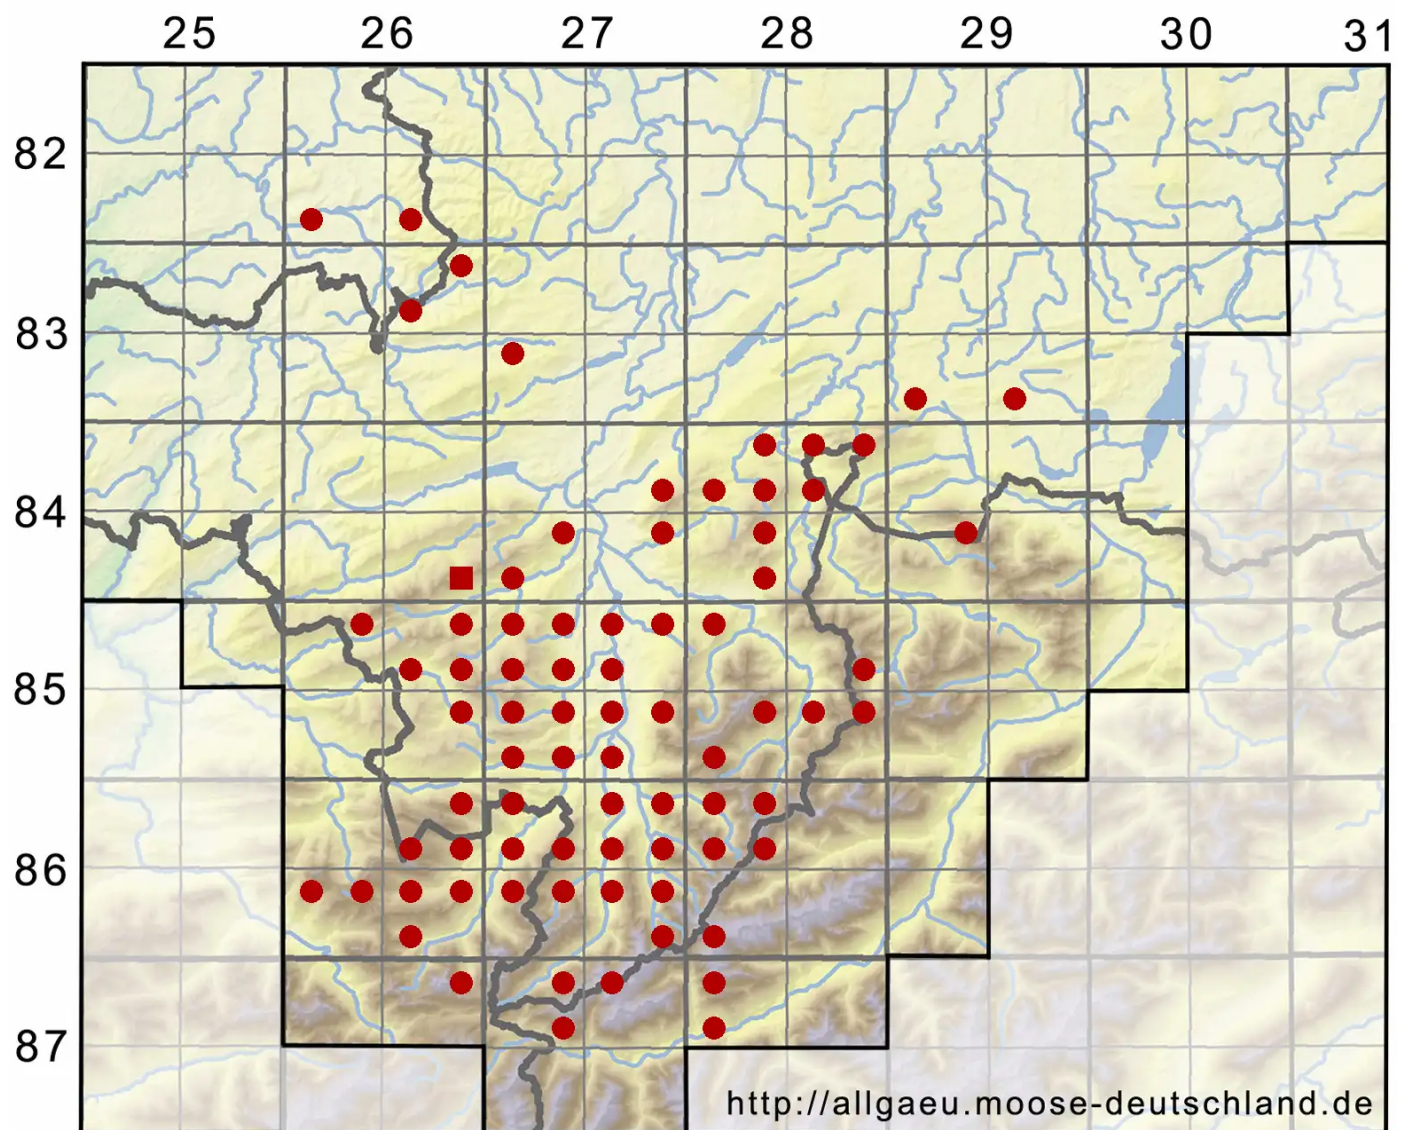

# Plagiochila porelloides (Torr. ex Nees) Lindenb.

Kleines Muschelmoos

Legende:

**Symbole:**

Ausgefülltes Symbol:  
Zeitraum von 1980 bis heute (Aktuelle Angabe)

Leeres Symbol:  
Zeitraum vor 1980 (Altangabe)

Quadrat: Herbarbeleg