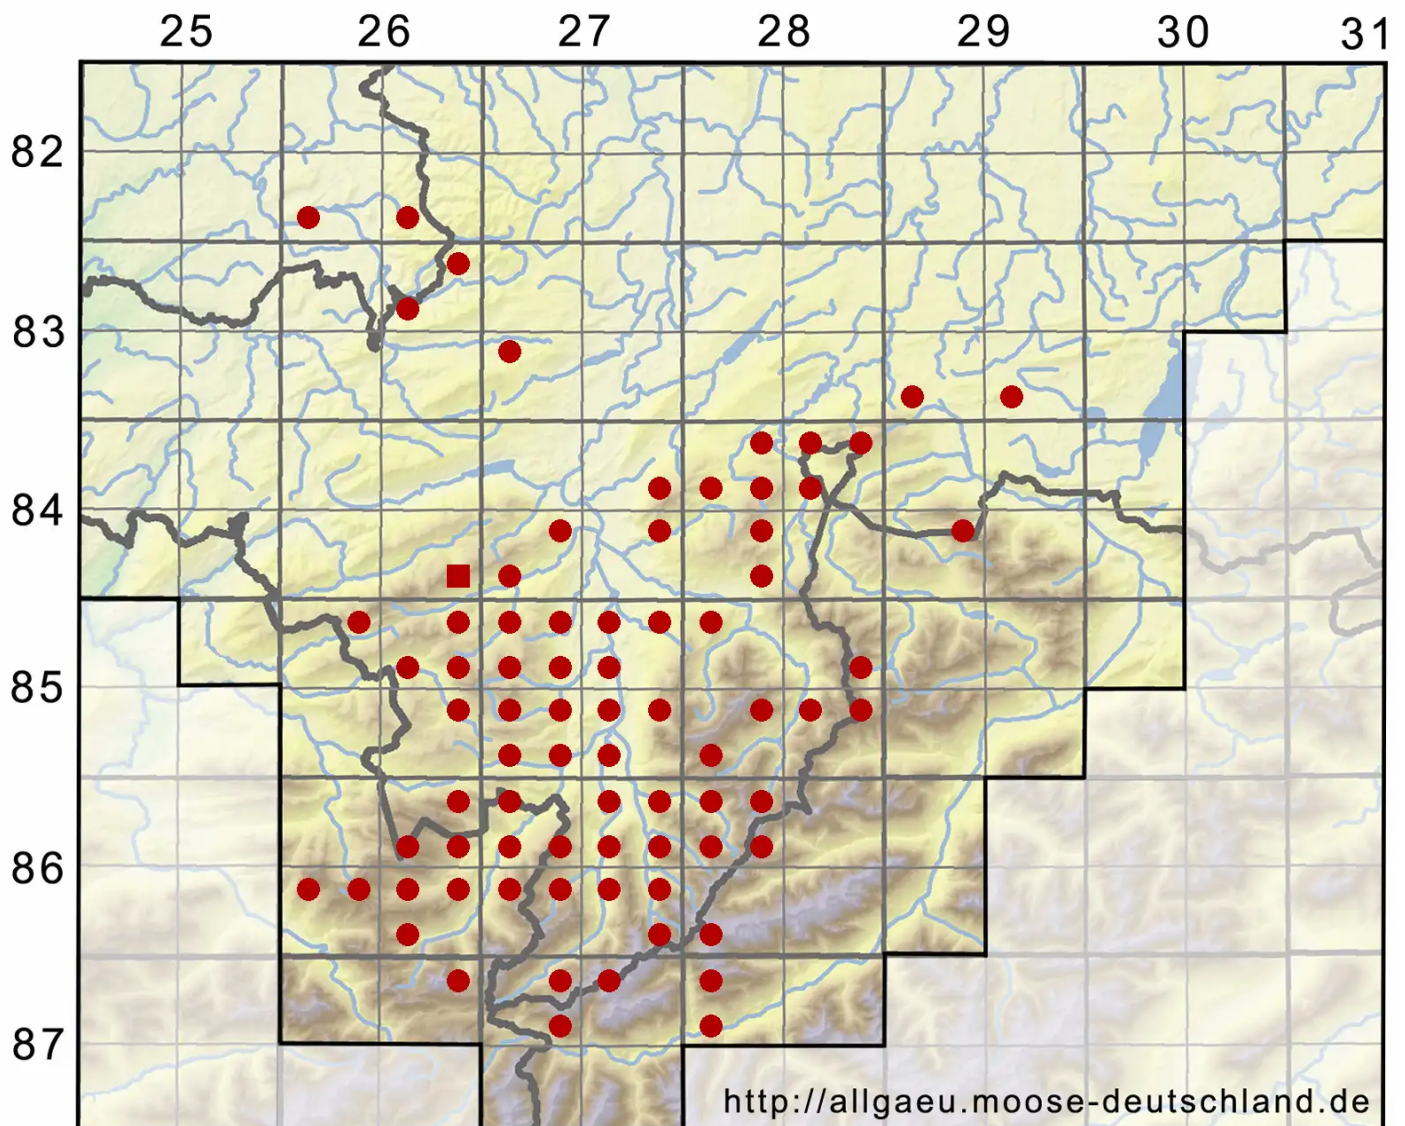

Plagiochila porelloides (Torr. ex Nees) Lindenb.

Kleines Muschelmoos

Legende:

- Symbole:**
- Ausgefülltes Symbol:
Zeitraum von 1980 bis heute (Aktuelle Angabe)
 - Leeres Symbol:
Zeitraum vor 1980 (Altangabe)
 - Quadrat: Herbarbeleg