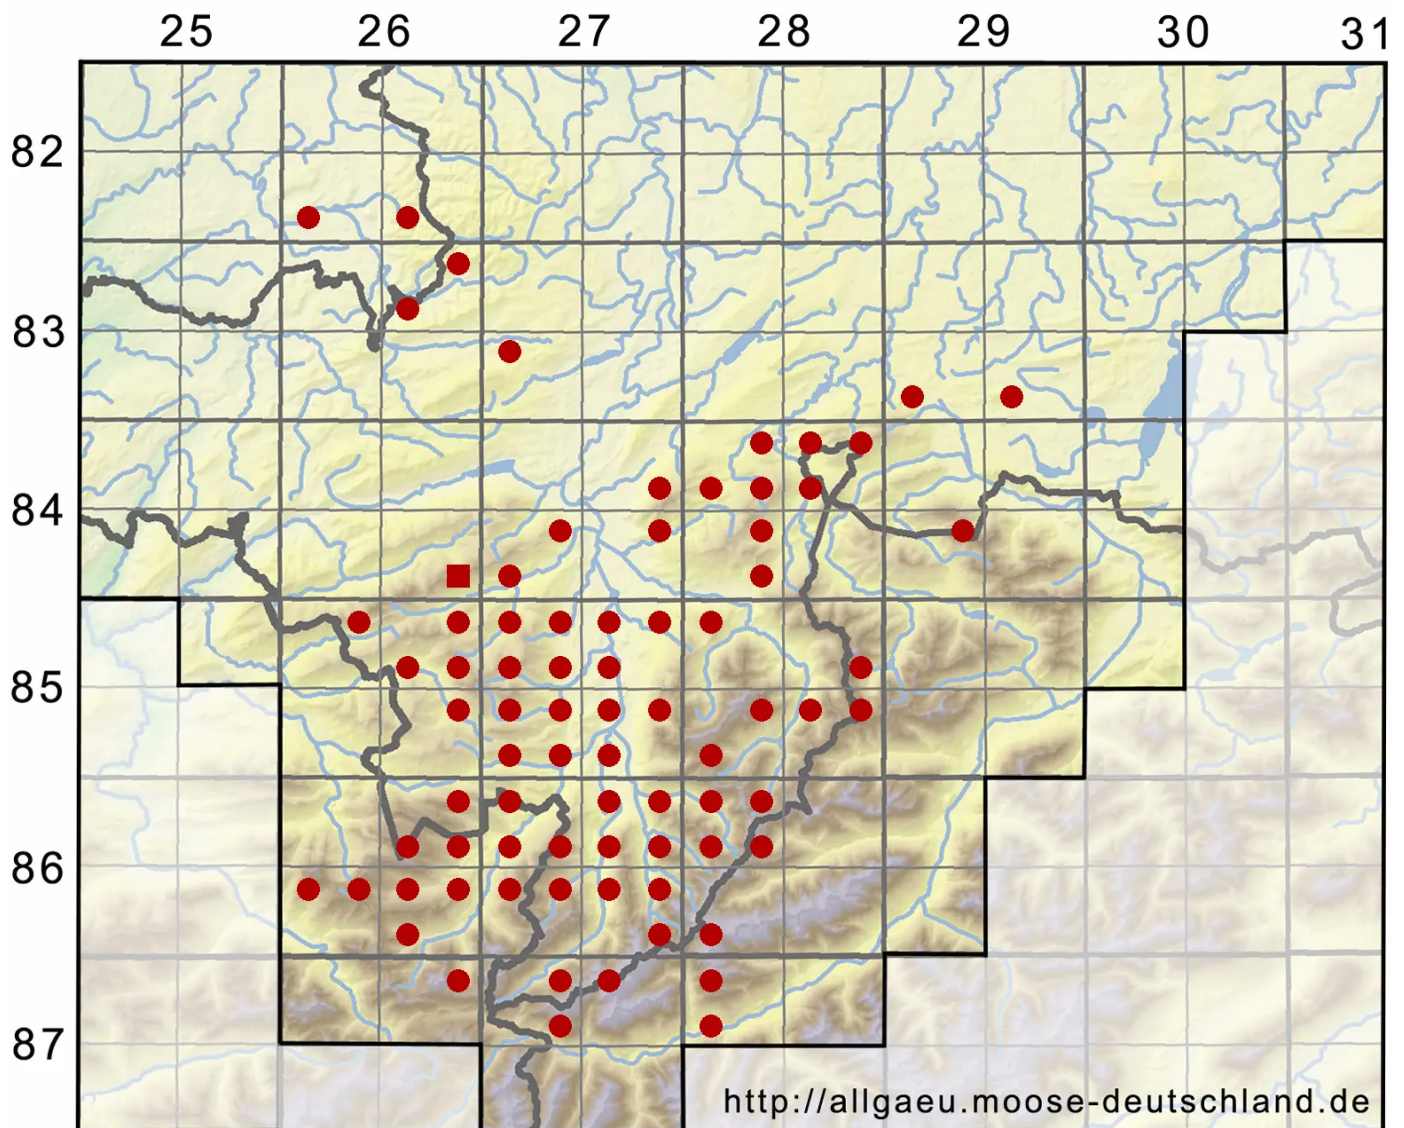

Plagiochila porelloides (Torr. ex Nees) Lindenb.

Kleines Muschelmoos

Legende:

Symbole:

Ausgefülltes Symbol:
Zeitraum von 1980 bis heute (Aktuelle Angabe)

Leeres Symbol:
Zeitraum vor 1980 (Altangabe)

Quadrat: Herbarbeleg