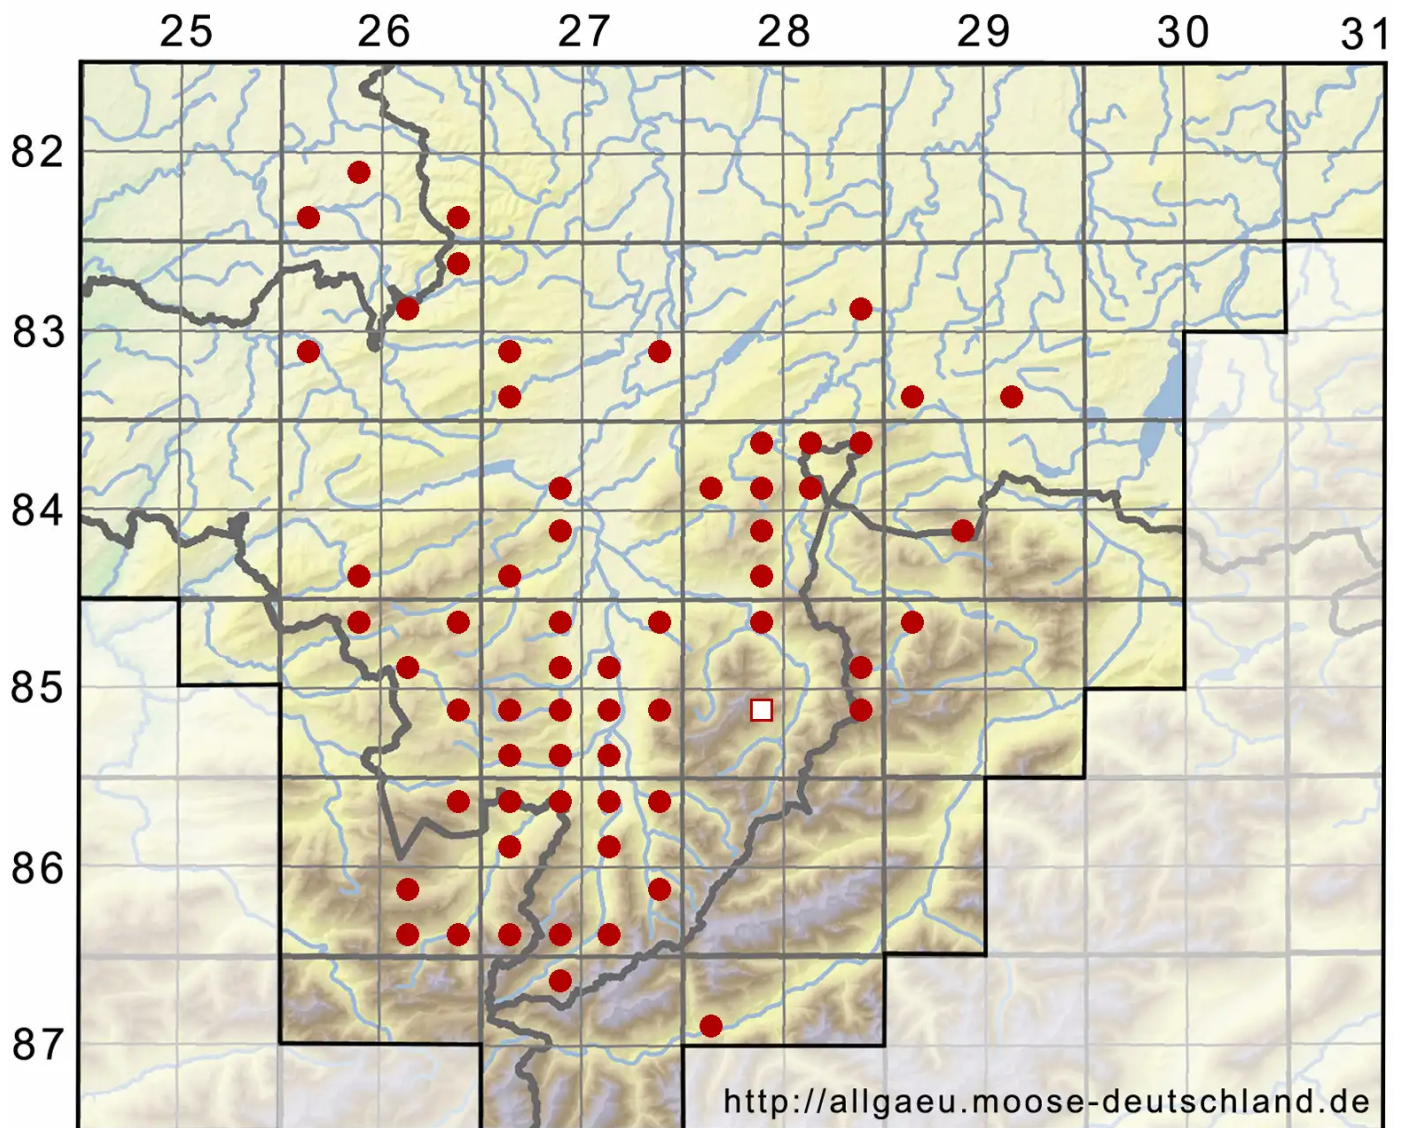

# Plagiochila asplenioides (L.) Dumort.

Großes Muschelmoos

Legende:

- Symbole:**
- Ausgefülltes Symbol:  
Zeitraum von 1980 bis heute (Aktuelle Angabe)
  - Leeres Symbol:  
Zeitraum vor 1980 (Altangabe)
  - Quadrat: Herbarbeleg