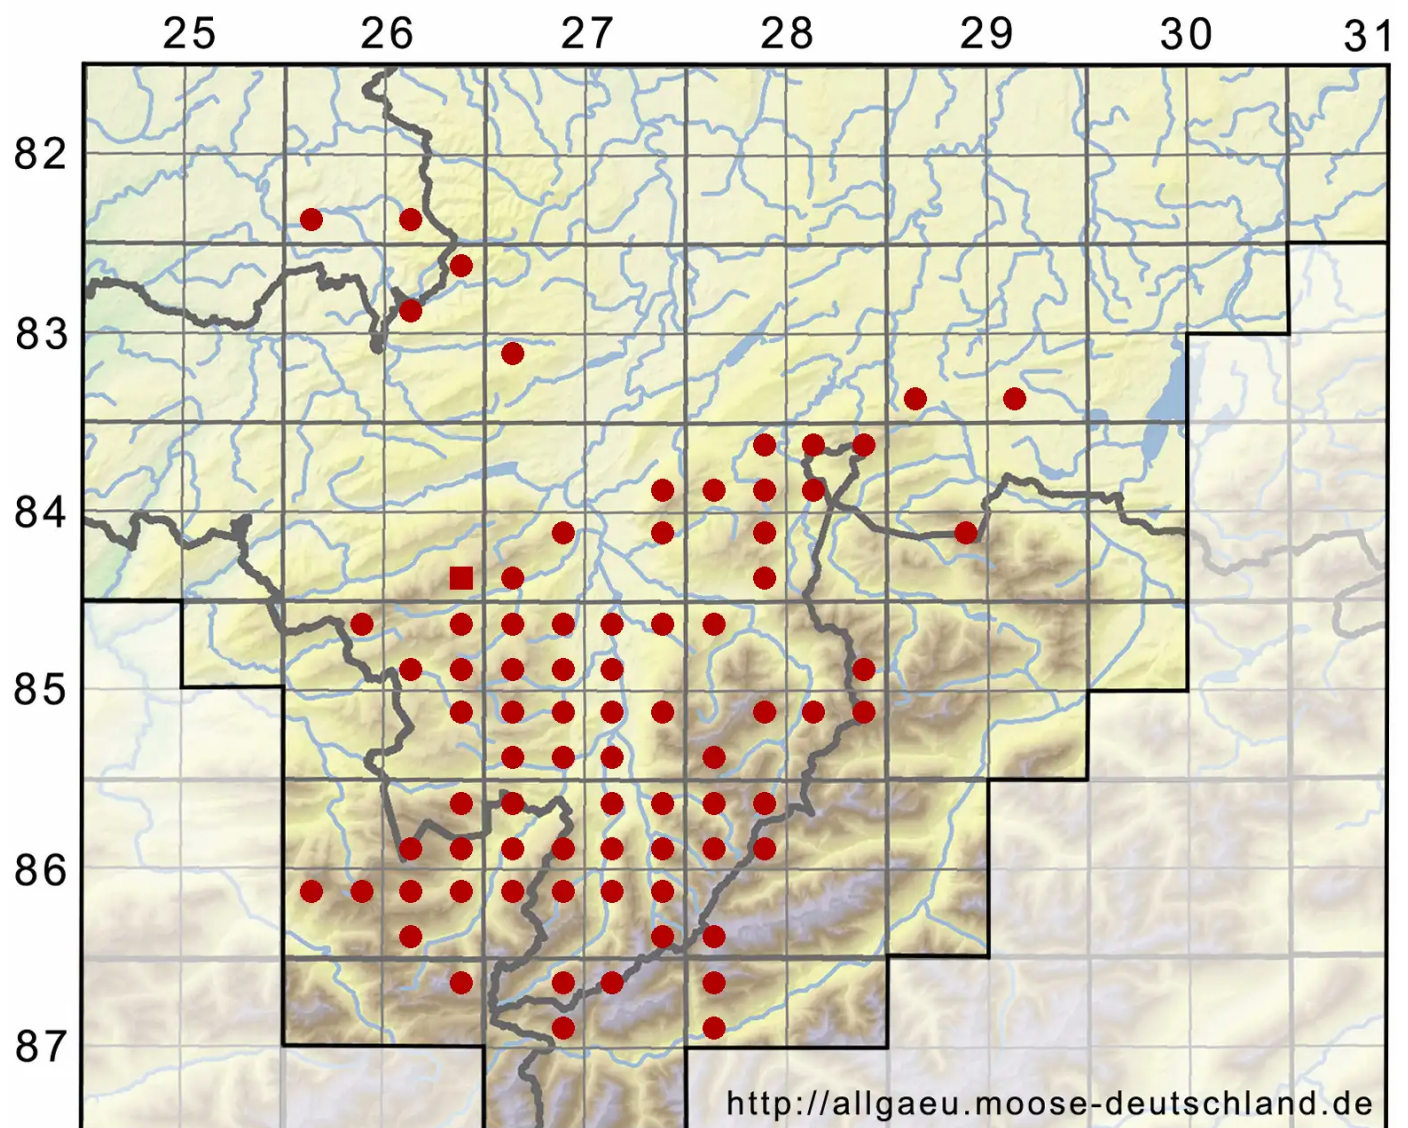

# Plagiochila porelloides (Torr. ex Nees) Lindenb.

Kleines Muschelmoos

Legende:

**Symbole:**

Ausgefülltes Symbol:  
Zeitraum von 1980 bis heute (Aktuelle Angabe)

Leeres Symbol:  
Zeitraum vor 1980 (Altangabe)

Quadrat: Herbarbeleg