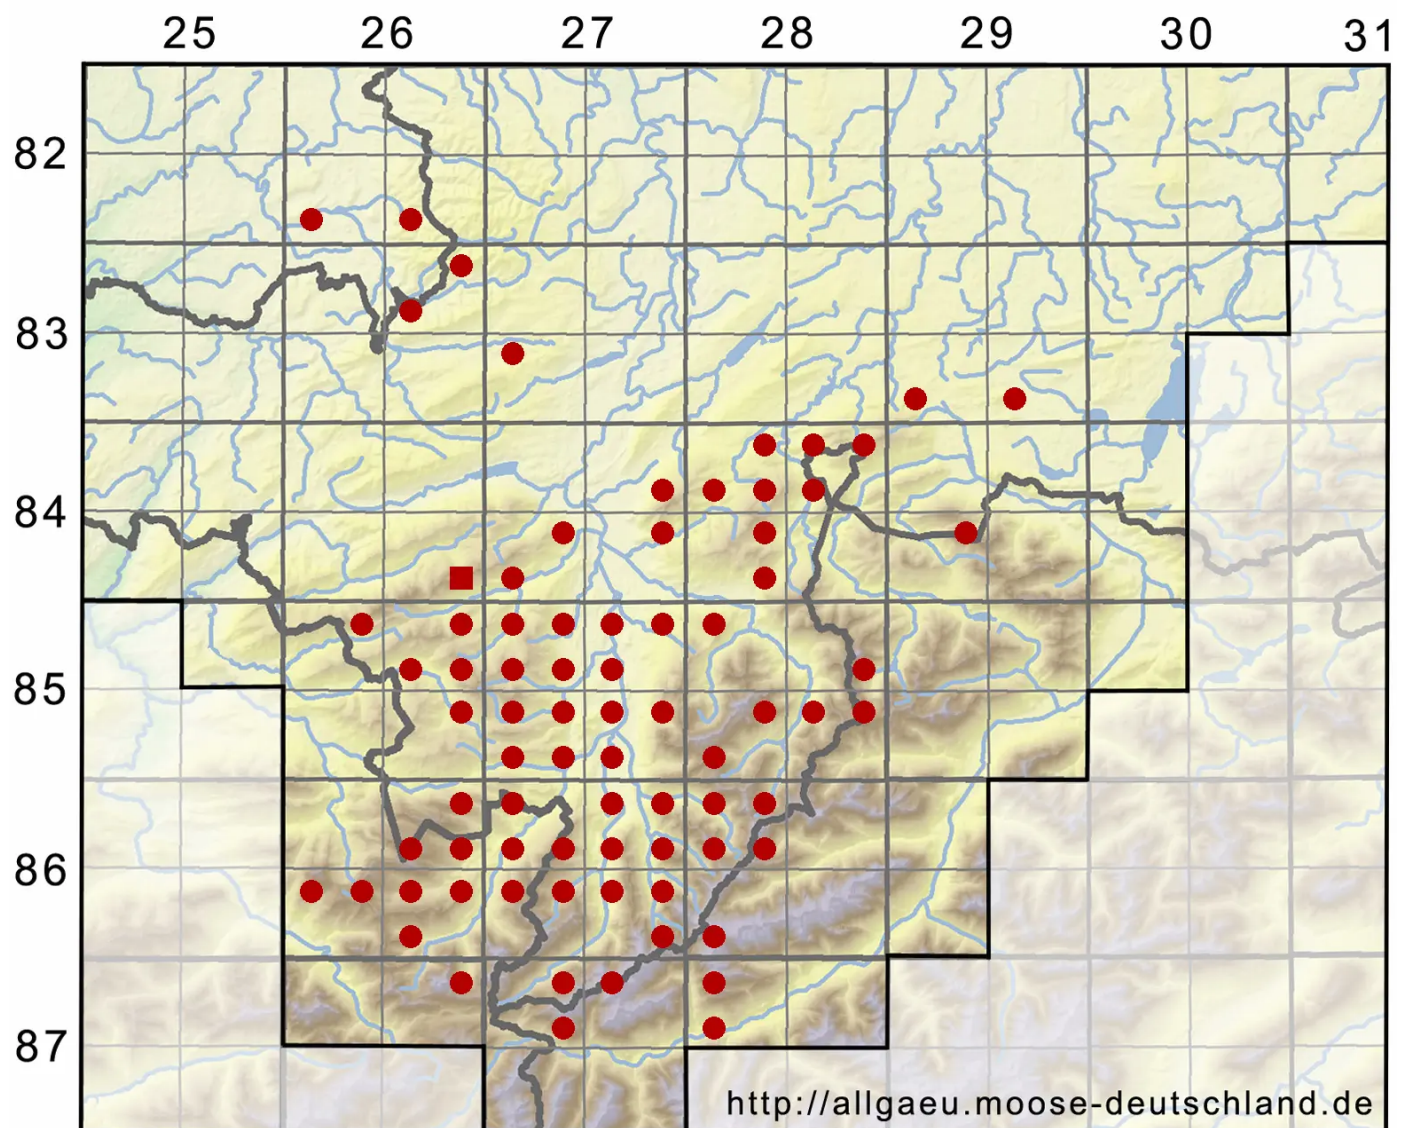

Plagiochila porelloides (Torr. ex Nees) Lindenb.

Kleines Muschelmoos

Legende:

Symbole:

Ausgefülltes Symbol:
Zeitraum von 1980 bis heute (Aktuelle Angabe)

Leeres Symbol:
Zeitraum vor 1980 (Altangabe)

Quadrat: Herbarbeleg