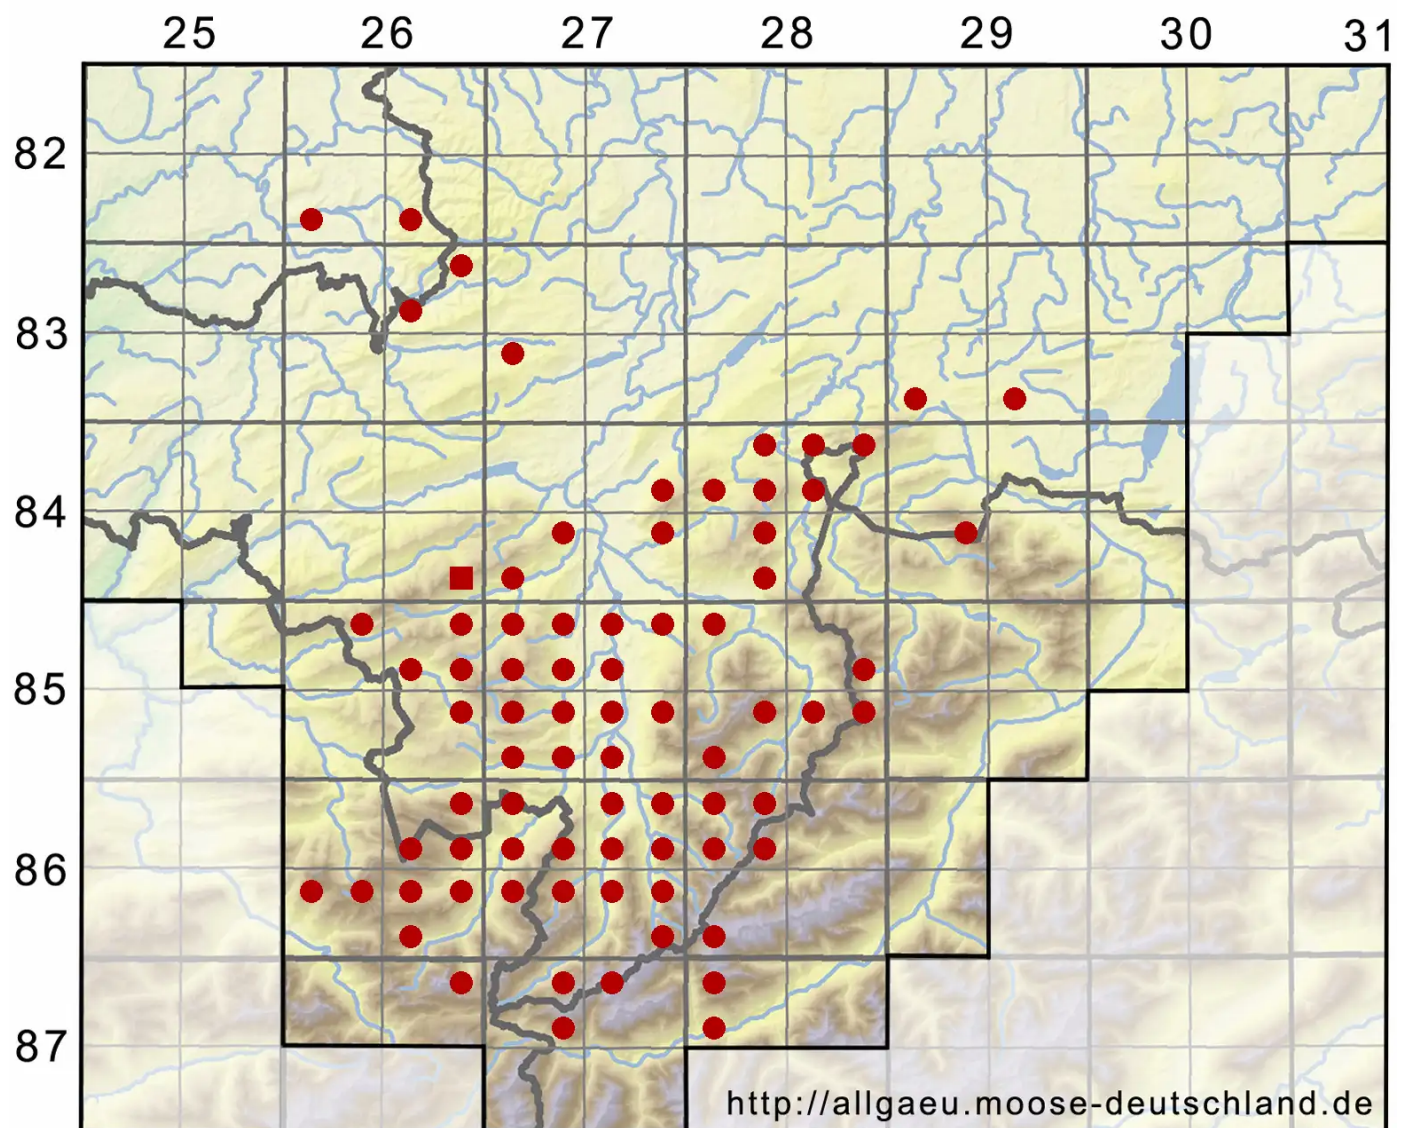

Plagiochila porelloides (Torr. ex Nees) Lindenb.

Kleines Muschelmoos

Legende:

Symbole:

Ausgefülltes Symbol:
Zeitraum von 1980 bis heute (Aktuelle Angabe)

Leeres Symbol:
Zeitraum vor 1980 (Altangabe)

Quadrat: Herbarbeleg