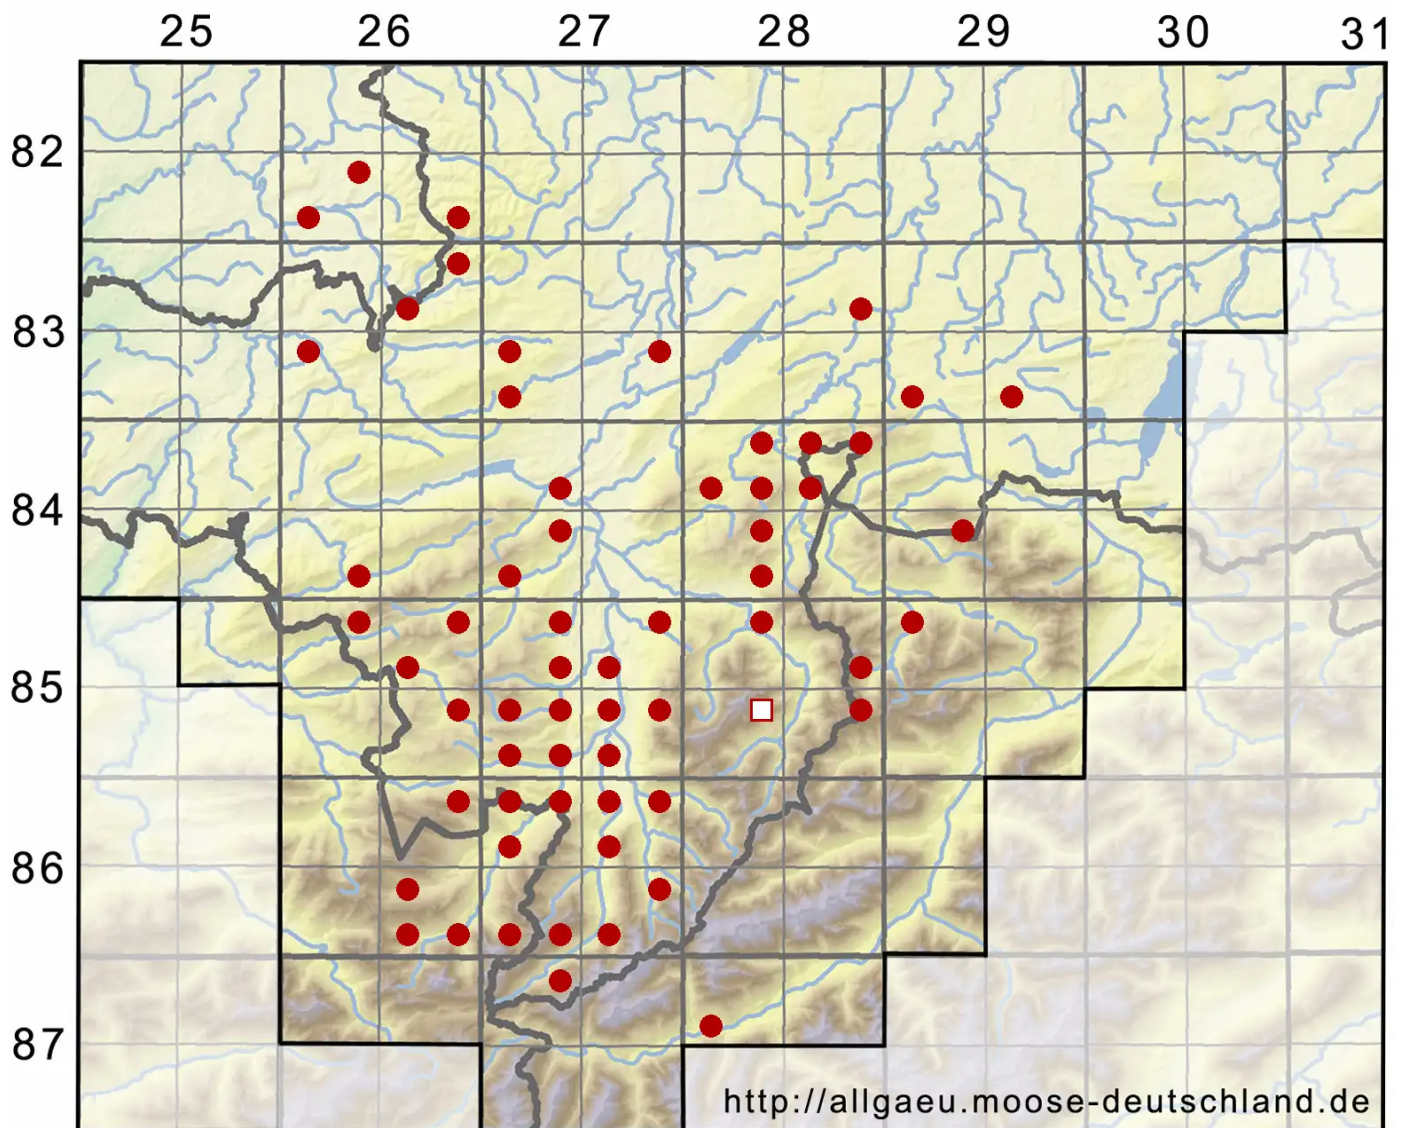

Plagiochila asplenioides (L.) Dumort.

Großes Muschelmoos

Legende:

- Symbole:**
- Ausgefülltes Symbol:
Zeitraum von 1980 bis heute (Aktuelle Angabe)
 - Leeres Symbol:
Zeitraum vor 1980 (Altangabe)
 - Quadrat: Herbarbeleg