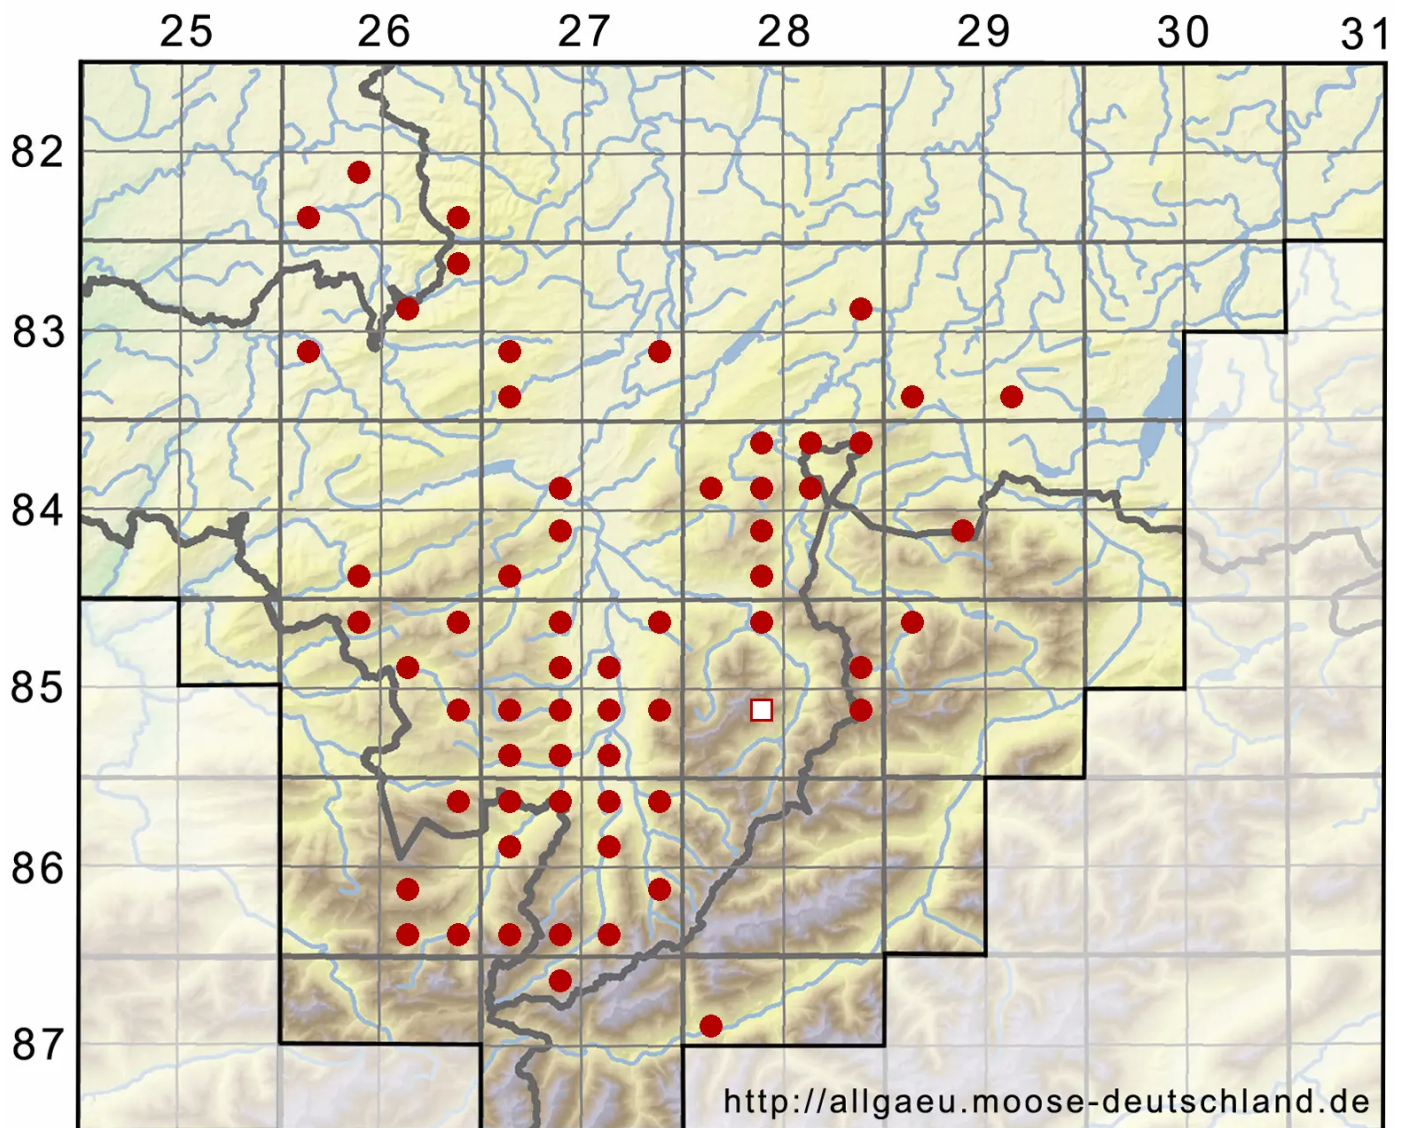

# Plagiochila asplenioides (L.) Dumort.

Großes Muschelmoos

Legende:

- Symbole:**
- Ausgefülltes Symbol:  
Zeitraum von 1980 bis heute (Aktuelle Angabe)
  - Leeres Symbol:  
Zeitraum vor 1980 (Altangabe)
  - Quadrat: Herbarbeleg