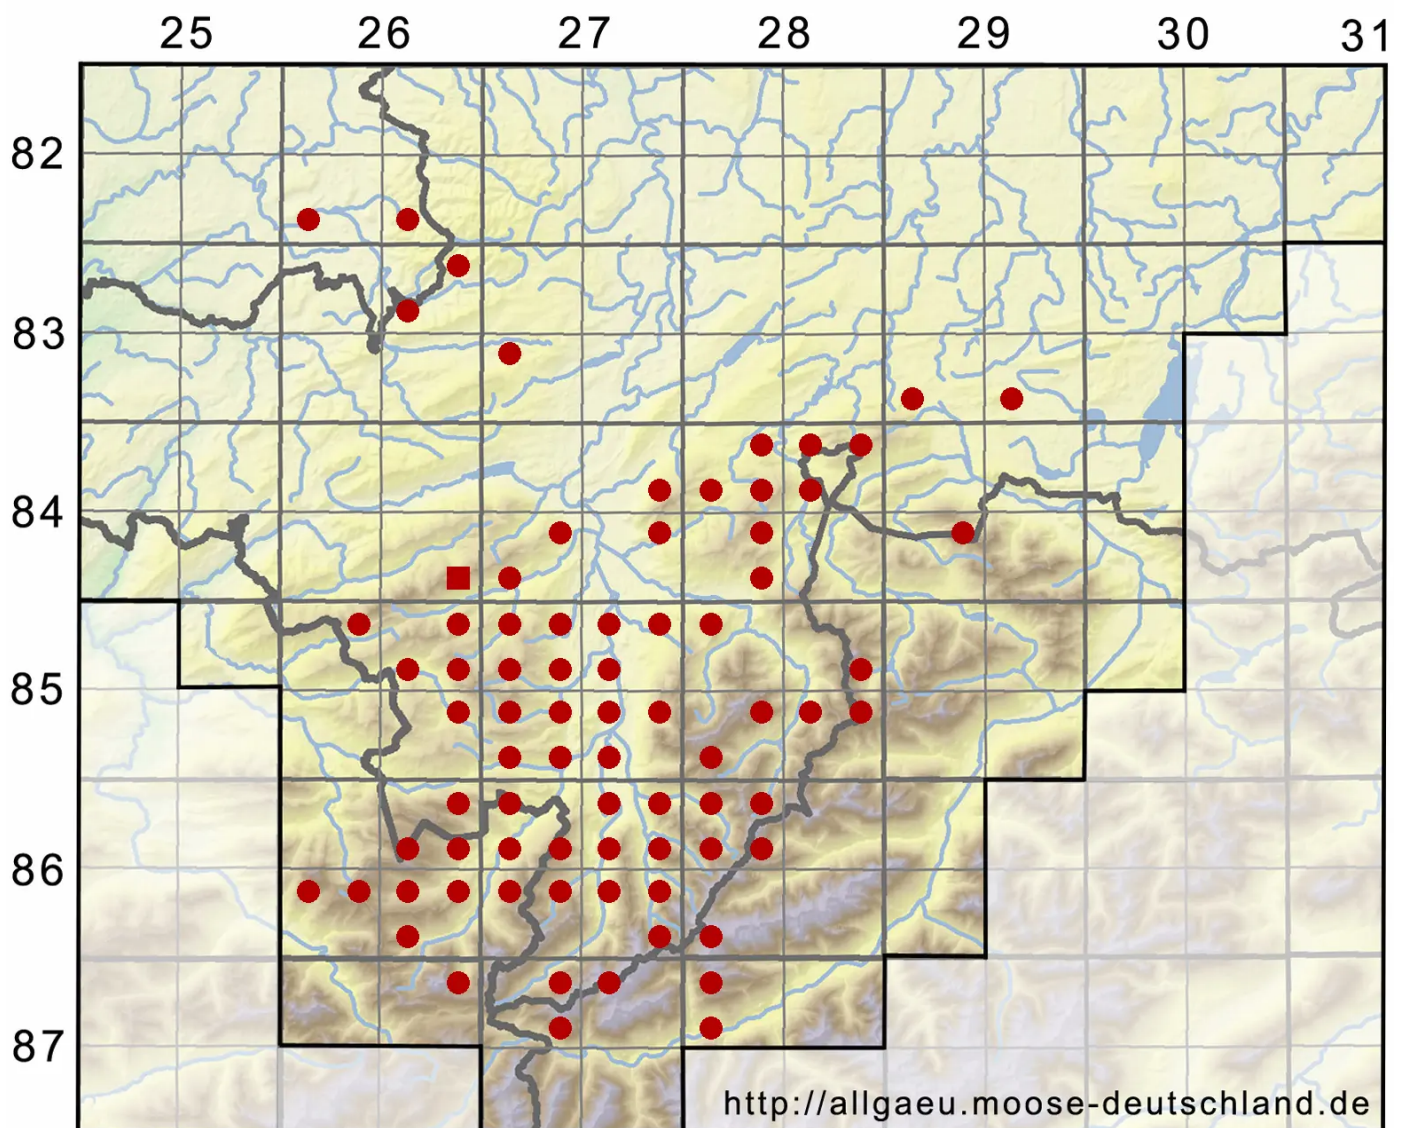

# Plagiochila porelloides (Torr. ex Nees) Lindenb.

Kleines Muschelmoos

Legende:

- Symbole:**
- Ausgefülltes Symbol:  
Zeitraum von 1980 bis heute (Aktuelle Angabe)
  - Leeres Symbol:  
Zeitraum vor 1980 (Altangabe)
  - Quadrat: Herbarbeleg