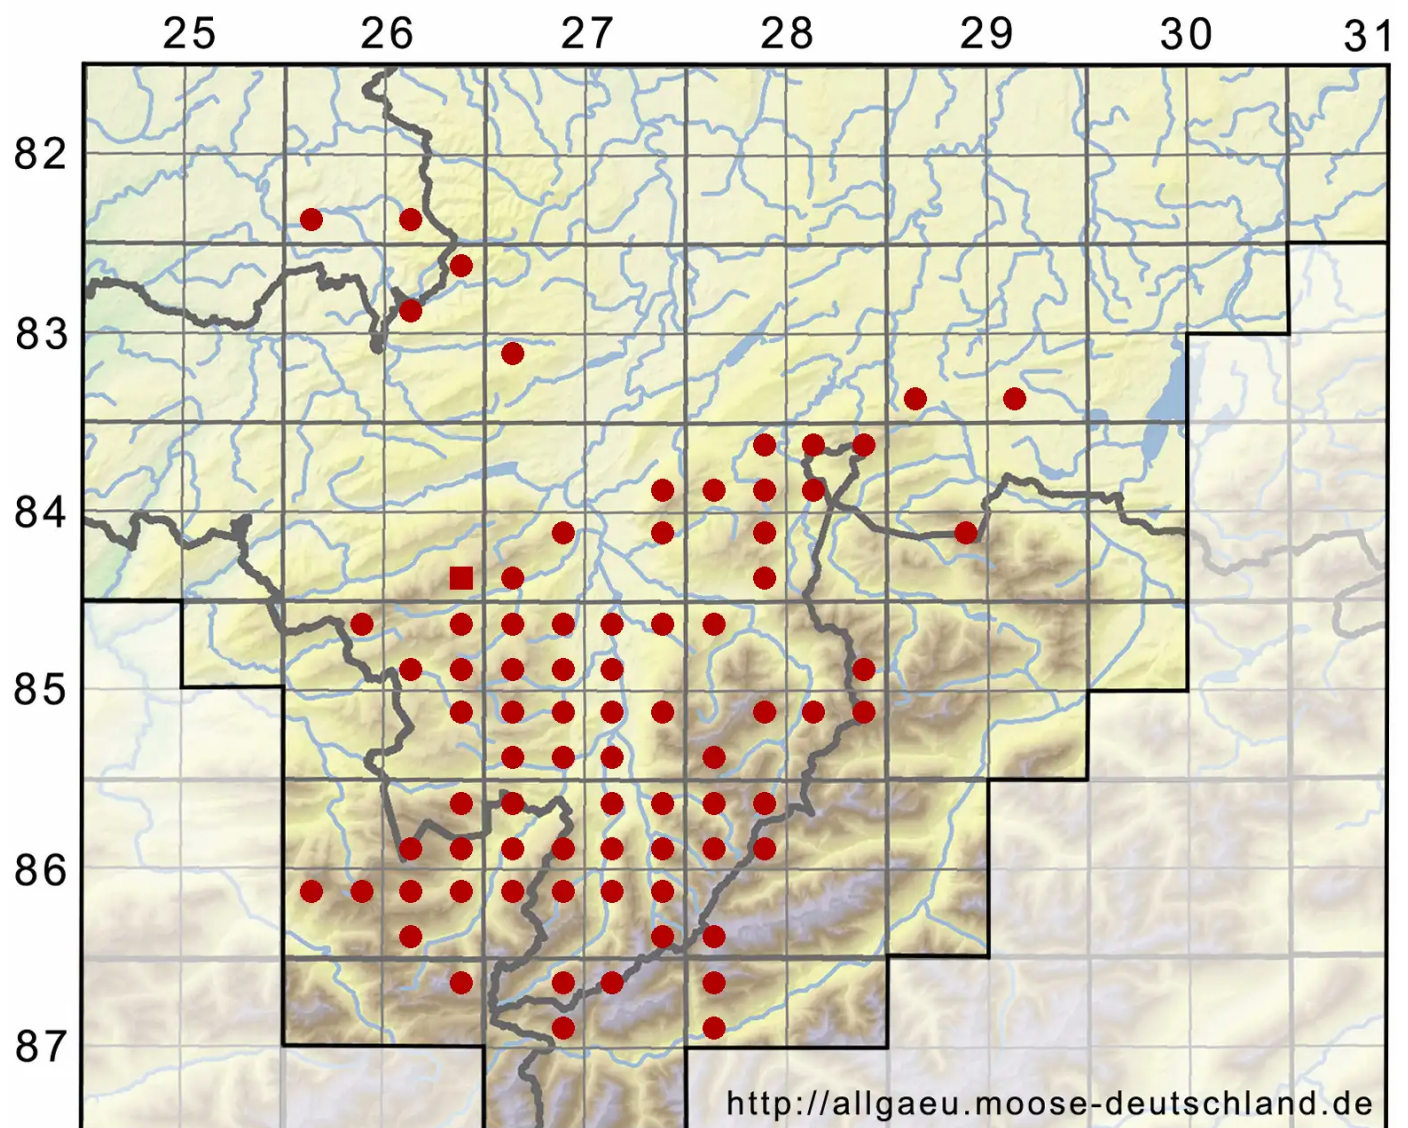

# Plagiochila porelloides (Torr. ex Nees) Lindenb.

Kleines Muschelmoos

Legende:

- Symbole:**
- Ausgefülltes Symbol:  
Zeitraum von 1980 bis heute (Aktuelle Angabe)
  - Leeres Symbol:  
Zeitraum vor 1980 (Altangabe)
  - Quadrat: Herbarbeleg