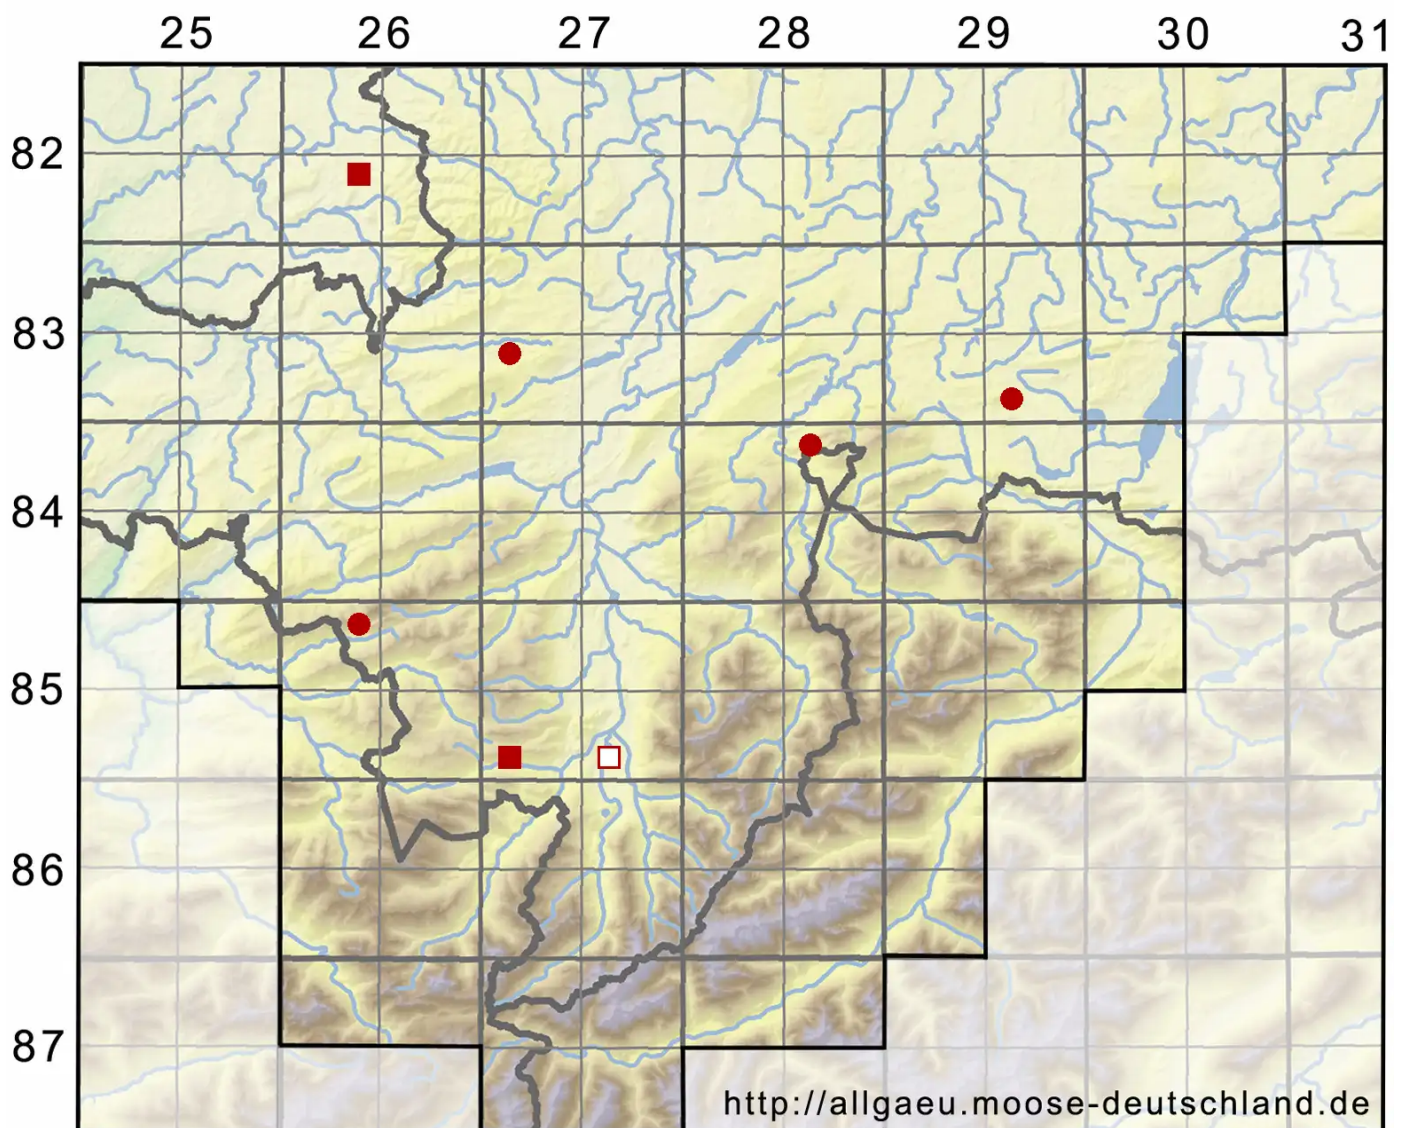

Philonotis caespitosa Jur.

Rasiges Quellmoos

Legende:

Symbole:

Ausgefülltes Symbol:
Zeitraum von 1980 bis heute (Aktuelle Angabe)

Leeres Symbol:
Zeitraum vor 1980 (Altangabe)

Quadrat: Herbarbeleg