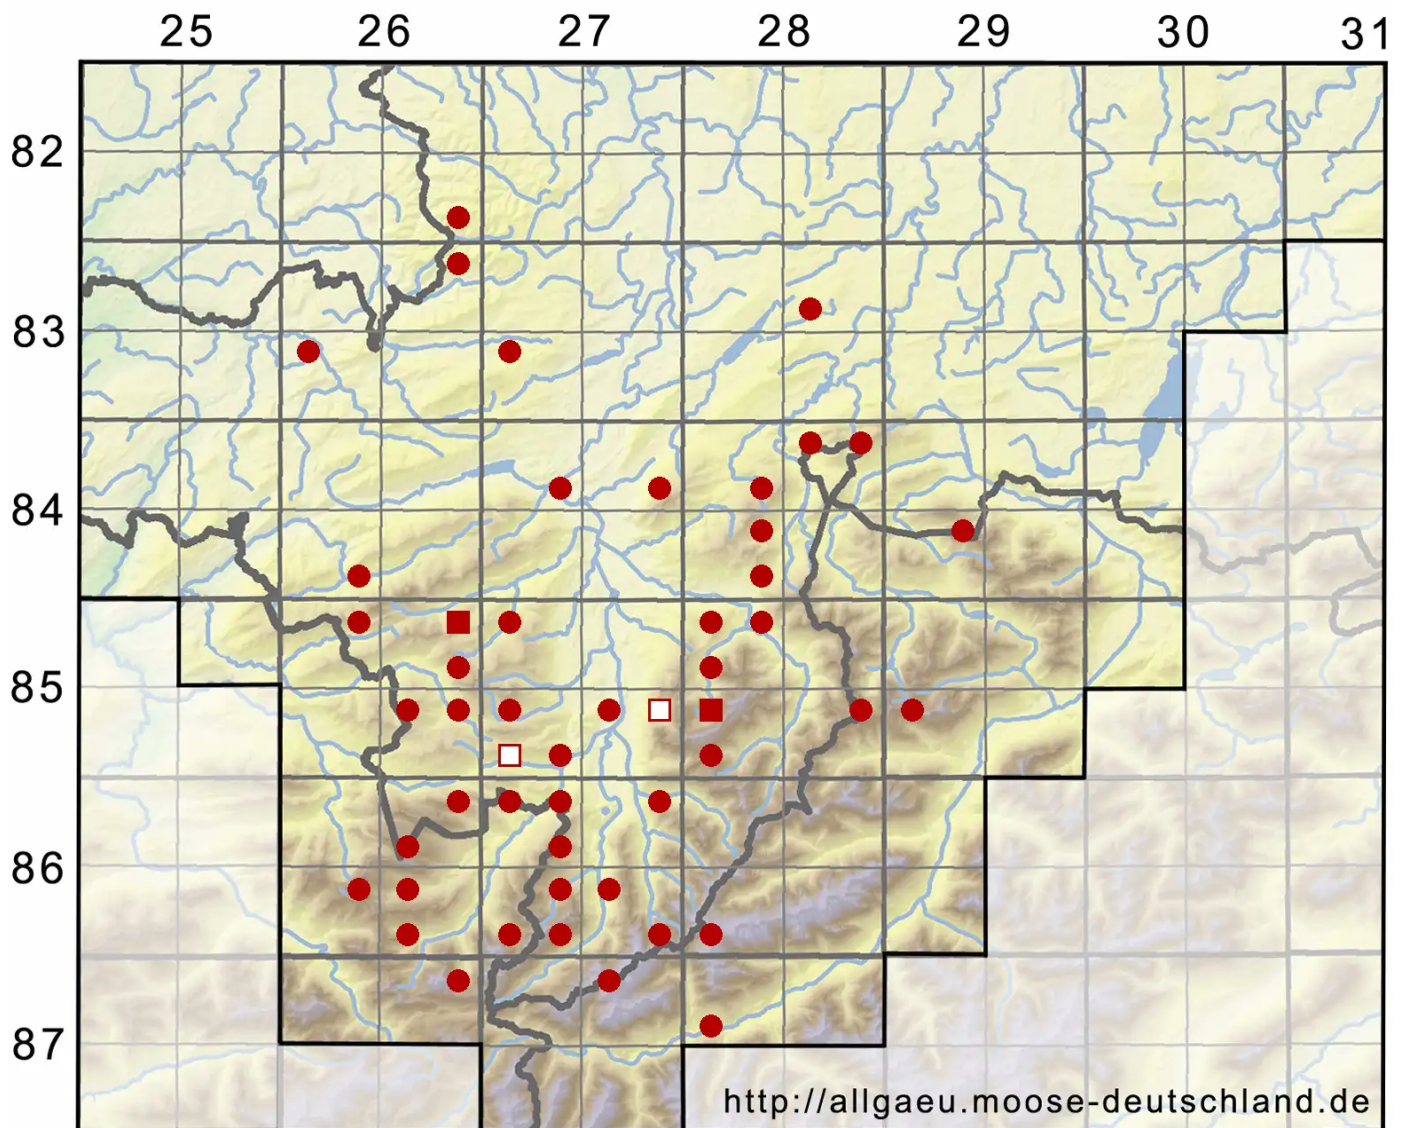

Philonotis calcarea (Bruch & Schimp.) Schimp.

Kalk-Quellmoos

Legende:

- Symbole:**
- Ausgefülltes Symbol:
Zeitraum von 1980 bis heute (Aktuelle Angabe)
 - Leeres Symbol:
Zeitraum vor 1980 (Altangabe)
 - Quadrat: Herbarbeleg