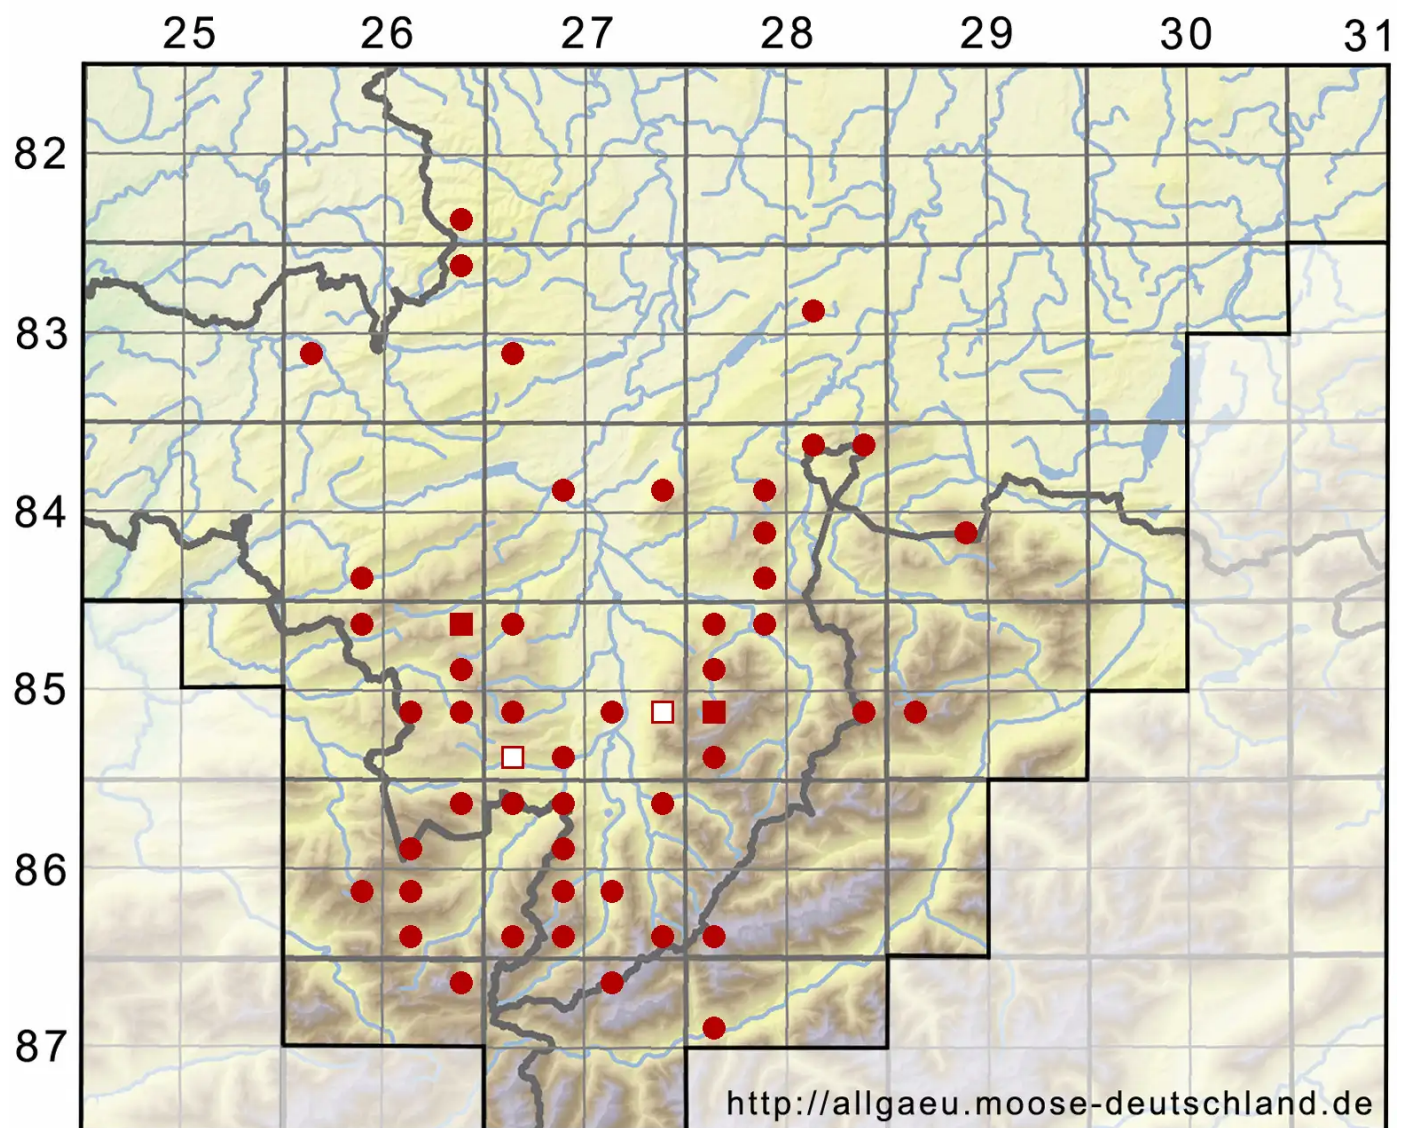

Philonotis calcarea (Bruch & Schimp.) Schimp.

Kalk-Quellmoos

Legende:

- Symbole:**
- Ausgefülltes Symbol:
Zeitraum von 1980 bis heute (Aktuelle Angabe)
 - Leeres Symbol:
Zeitraum vor 1980 (Altangabe)
 - Quadrat: Herbarbeleg