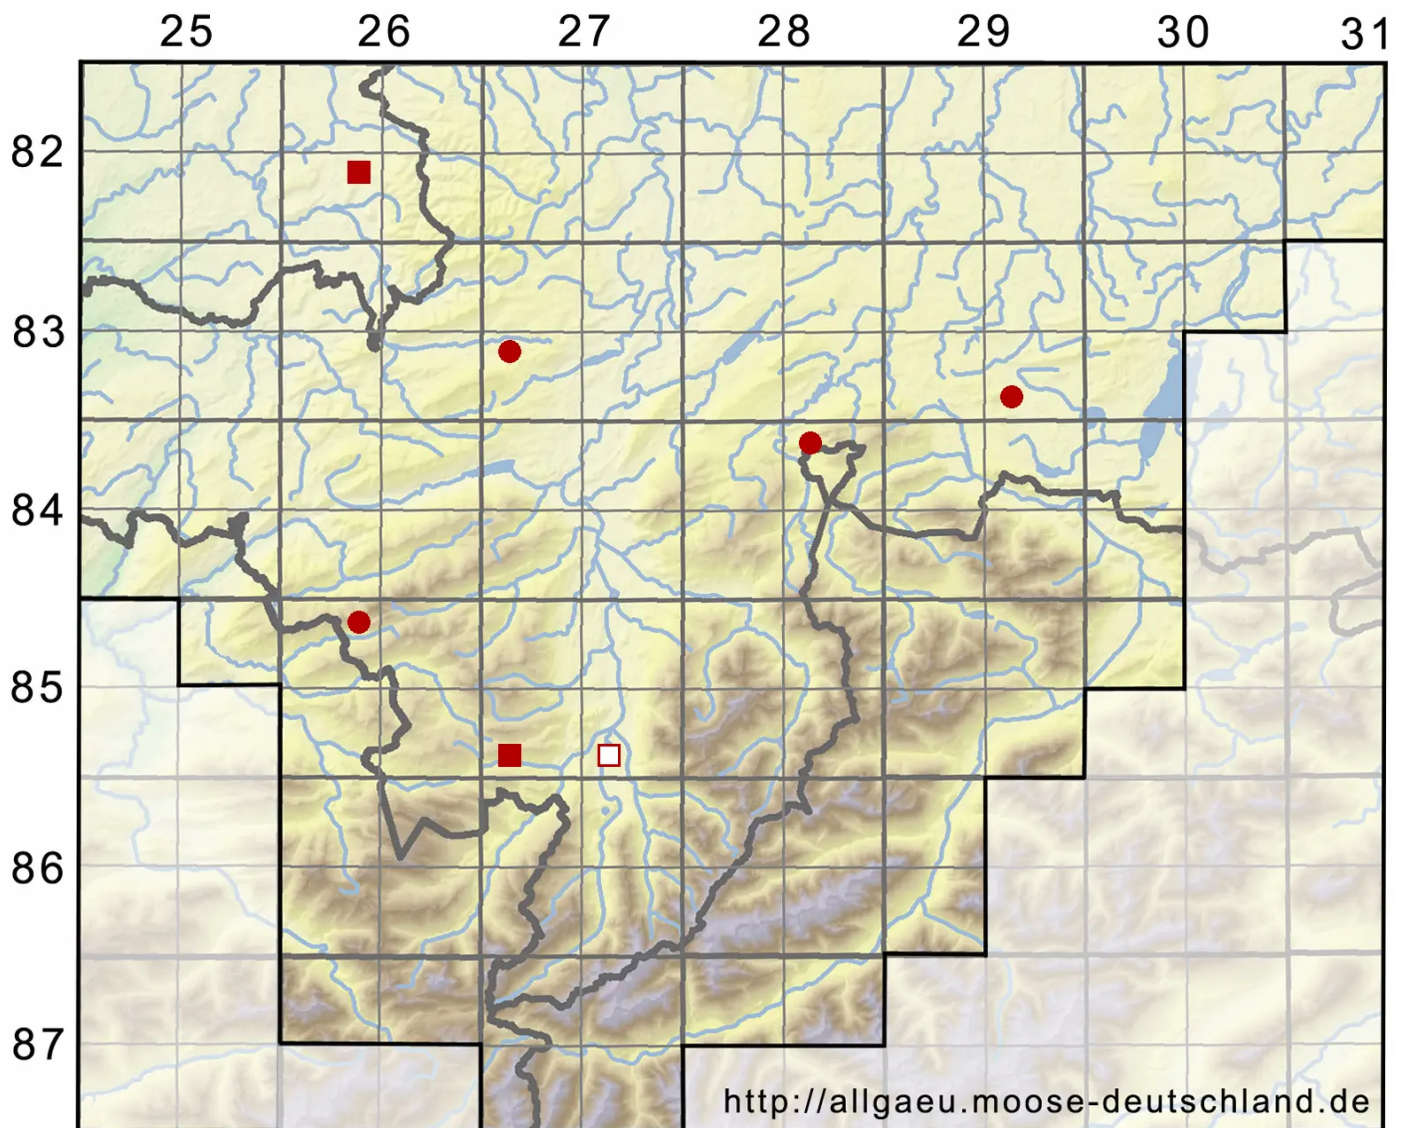

Philonotis caespitosa Jur.

Rasiges Quellmoos

Legende:

Symbole:
Ausgefülltes Symbol:
Zeitraum von 1980 bis heute (Aktuelle Angabe)
Leeres Symbol:
Zeitraum vor 1980 (Altangabe)
Quadrat: Herbarbeleg