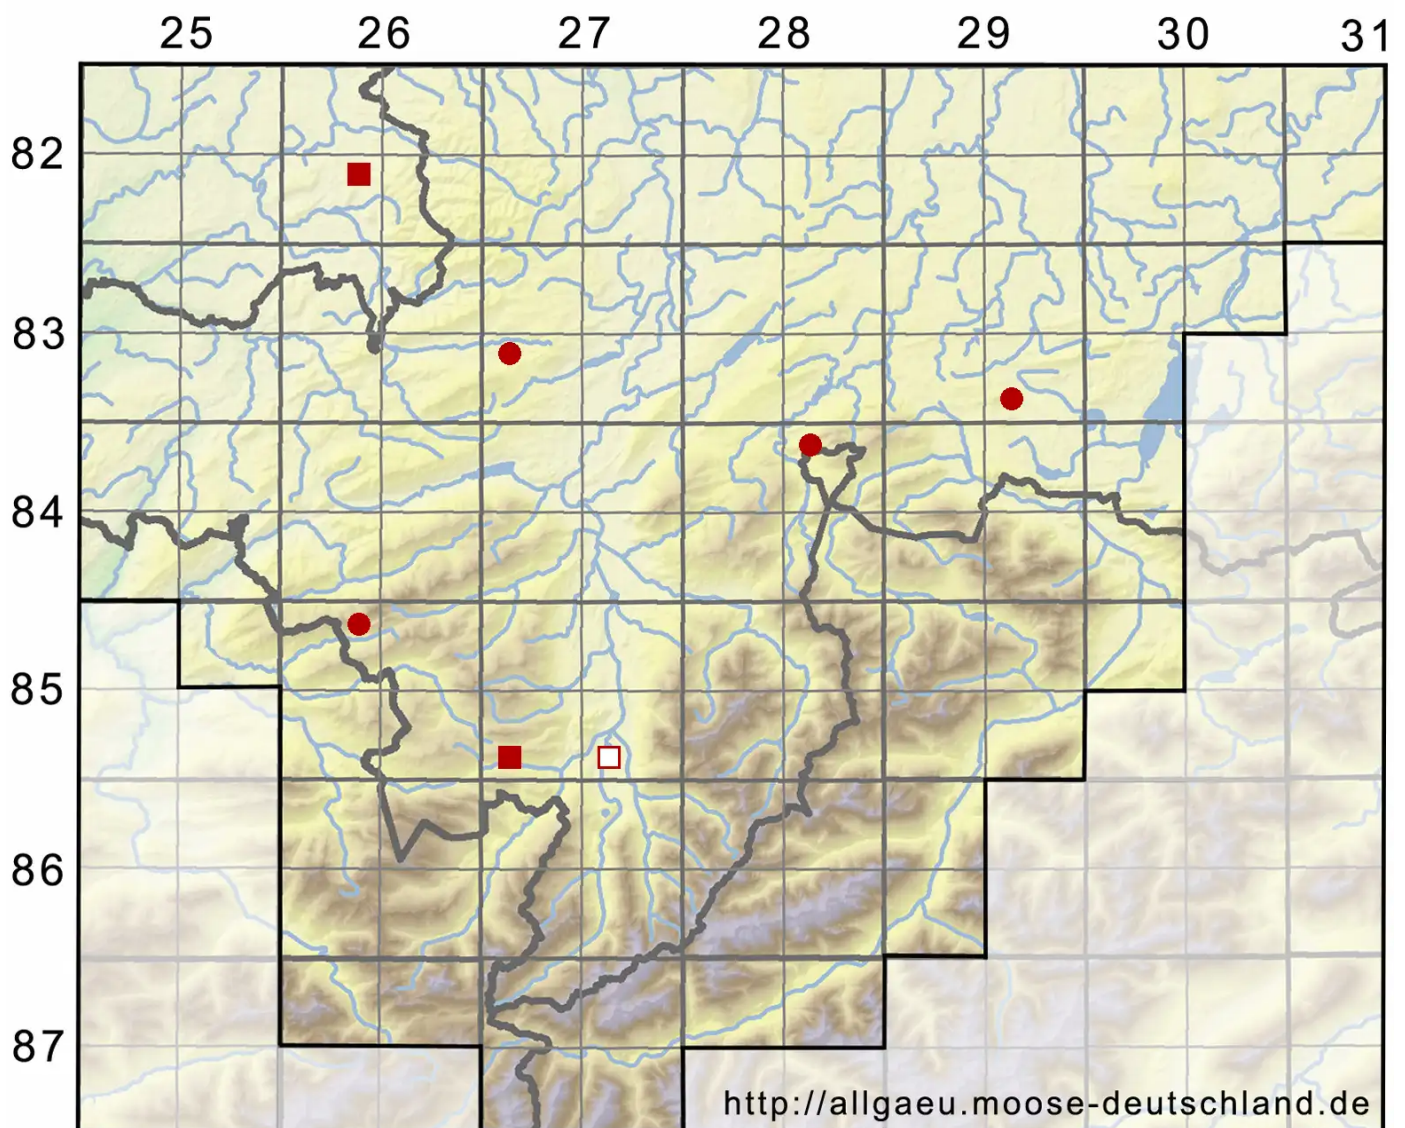

# Philonotis caespitosa Jur.

Rasiges Quellmoos

Legende:

**Symbole:**

Ausgefülltes Symbol:  
Zeitraum von 1980 bis heute (Aktuelle Angabe)

Leeres Symbol:  
Zeitraum vor 1980 (Altangabe)

Quadrat: Herbarbeleg