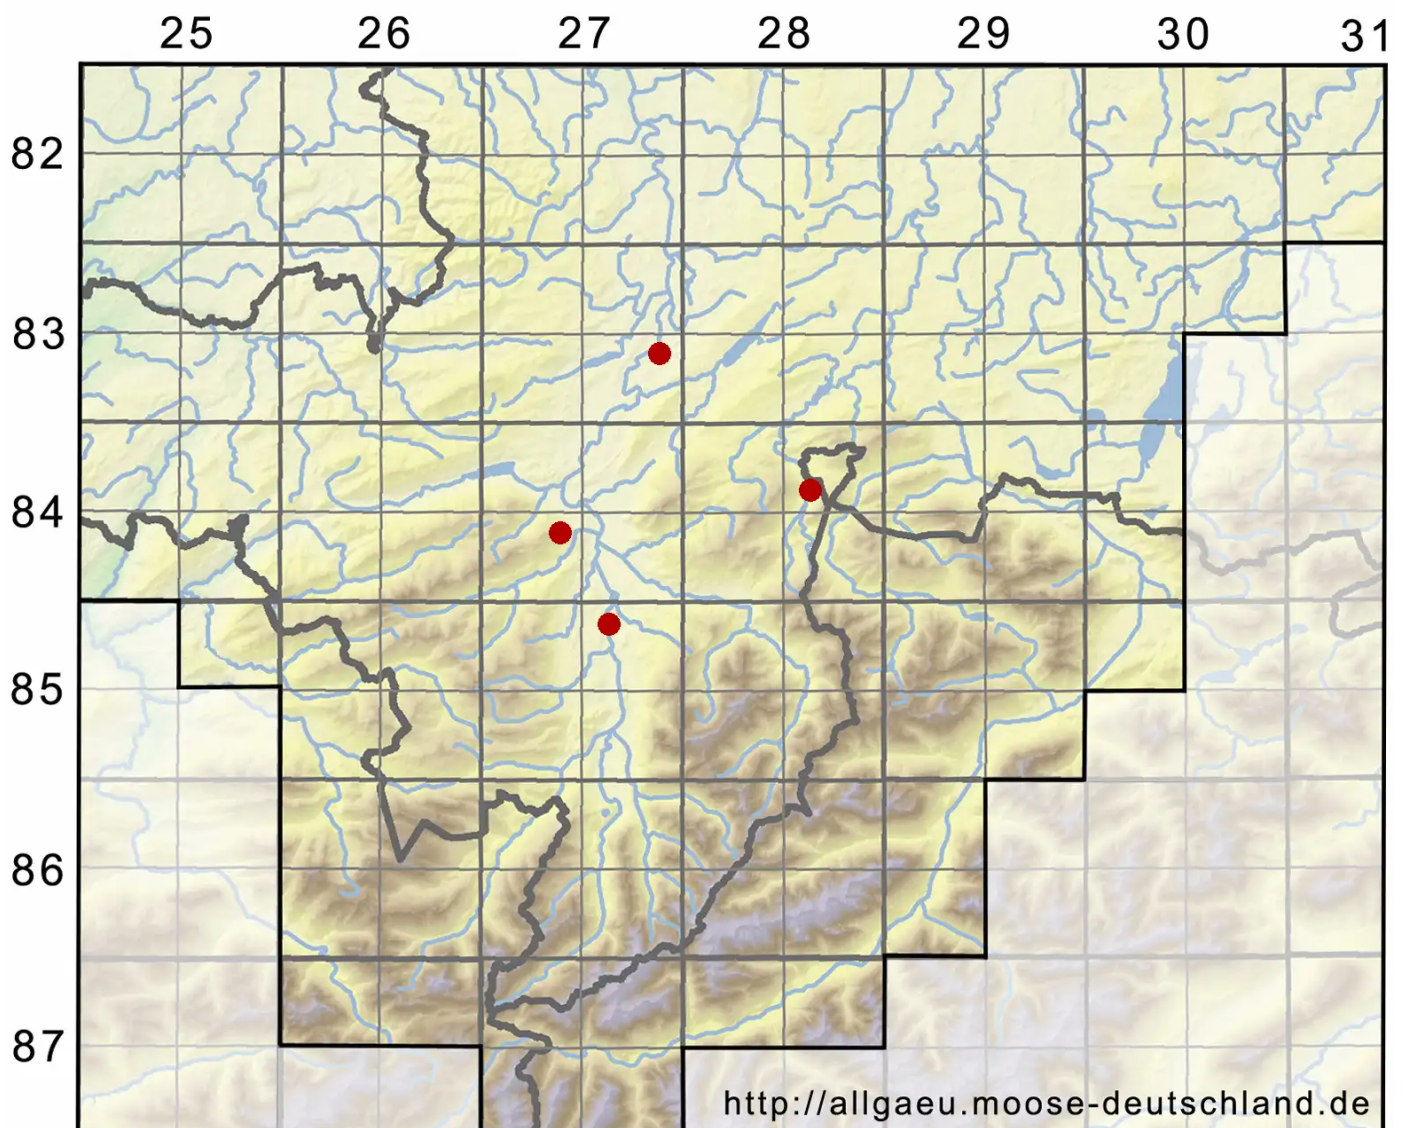

Pleuridium subulatum (Hedw.) Rabenh.

Wechselblättriges Seitenköpfchenmoos

Legende:

Symbole:
Ausgefülltes Symbol:
Zeitraum von 1980 bis heute (Aktuelle Angabe)
Leeres Symbol:
Zeitraum vor 1980 (Altangabe)
Quadrat: Herbarbeleg