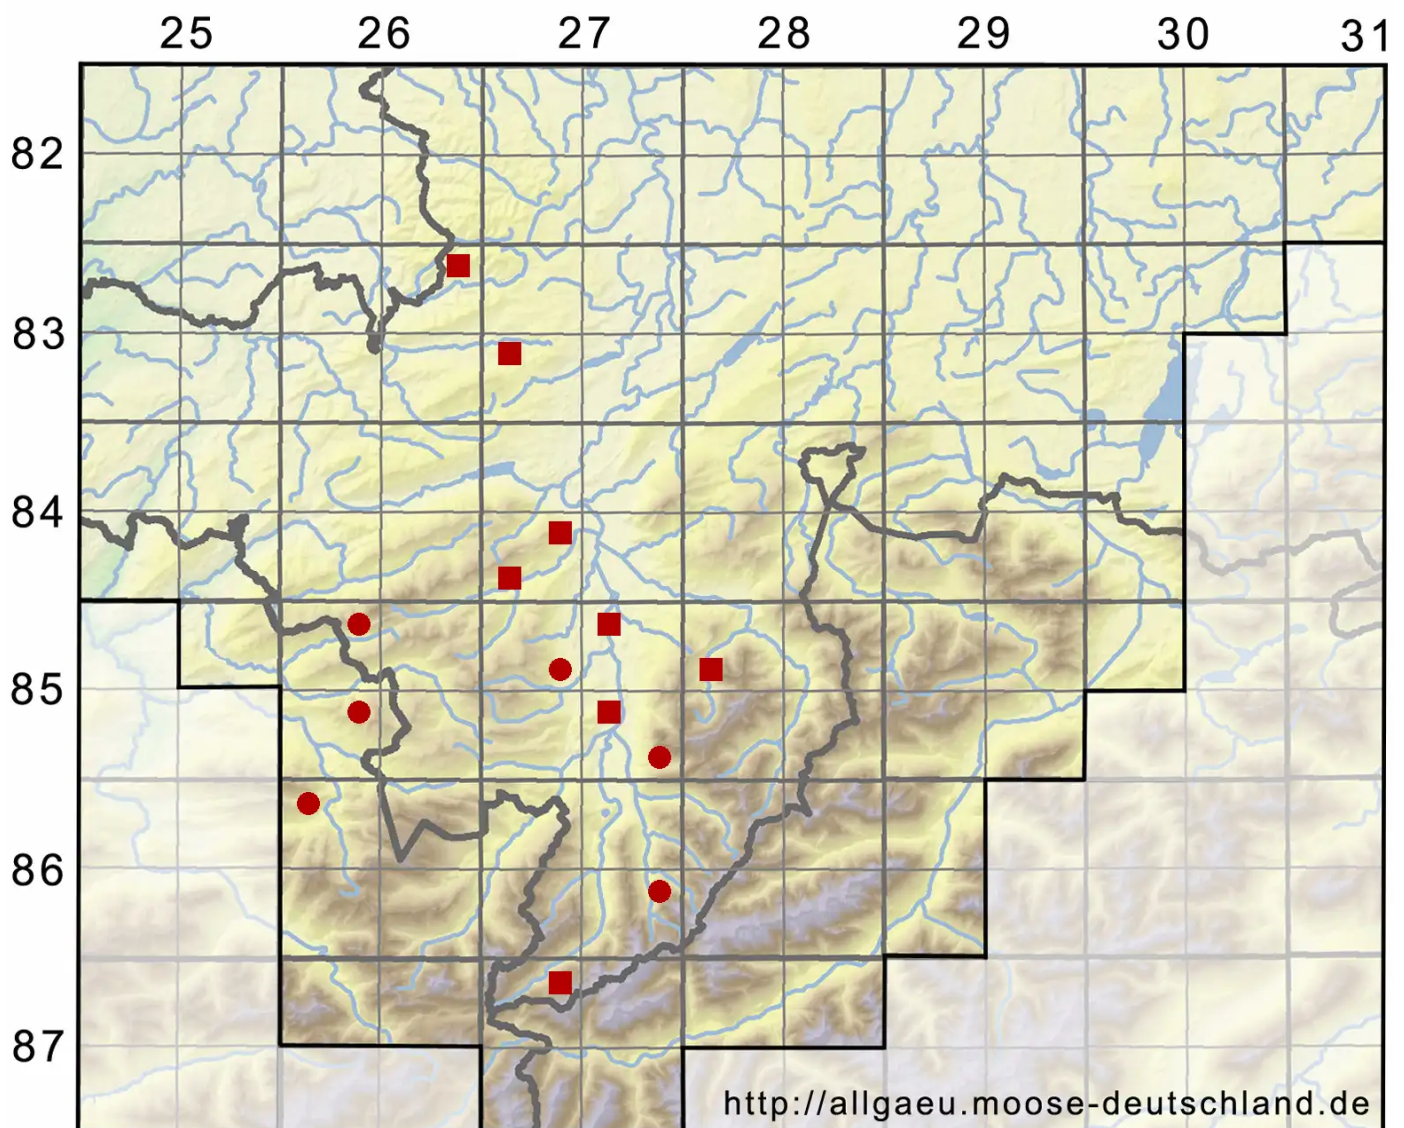

Pseudephemerum nitidum (Hedw.) Loeske

Glänzendes Scheintagmoos

Legende:

- Symbole:**
- Ausgefülltes Symbol:
Zeitraum von 1980 bis heute (Aktuelle Angabe)
 - Leeres Symbol:
Zeitraum vor 1980 (Altangabe)
 - Quadrat: Herbarbeleg