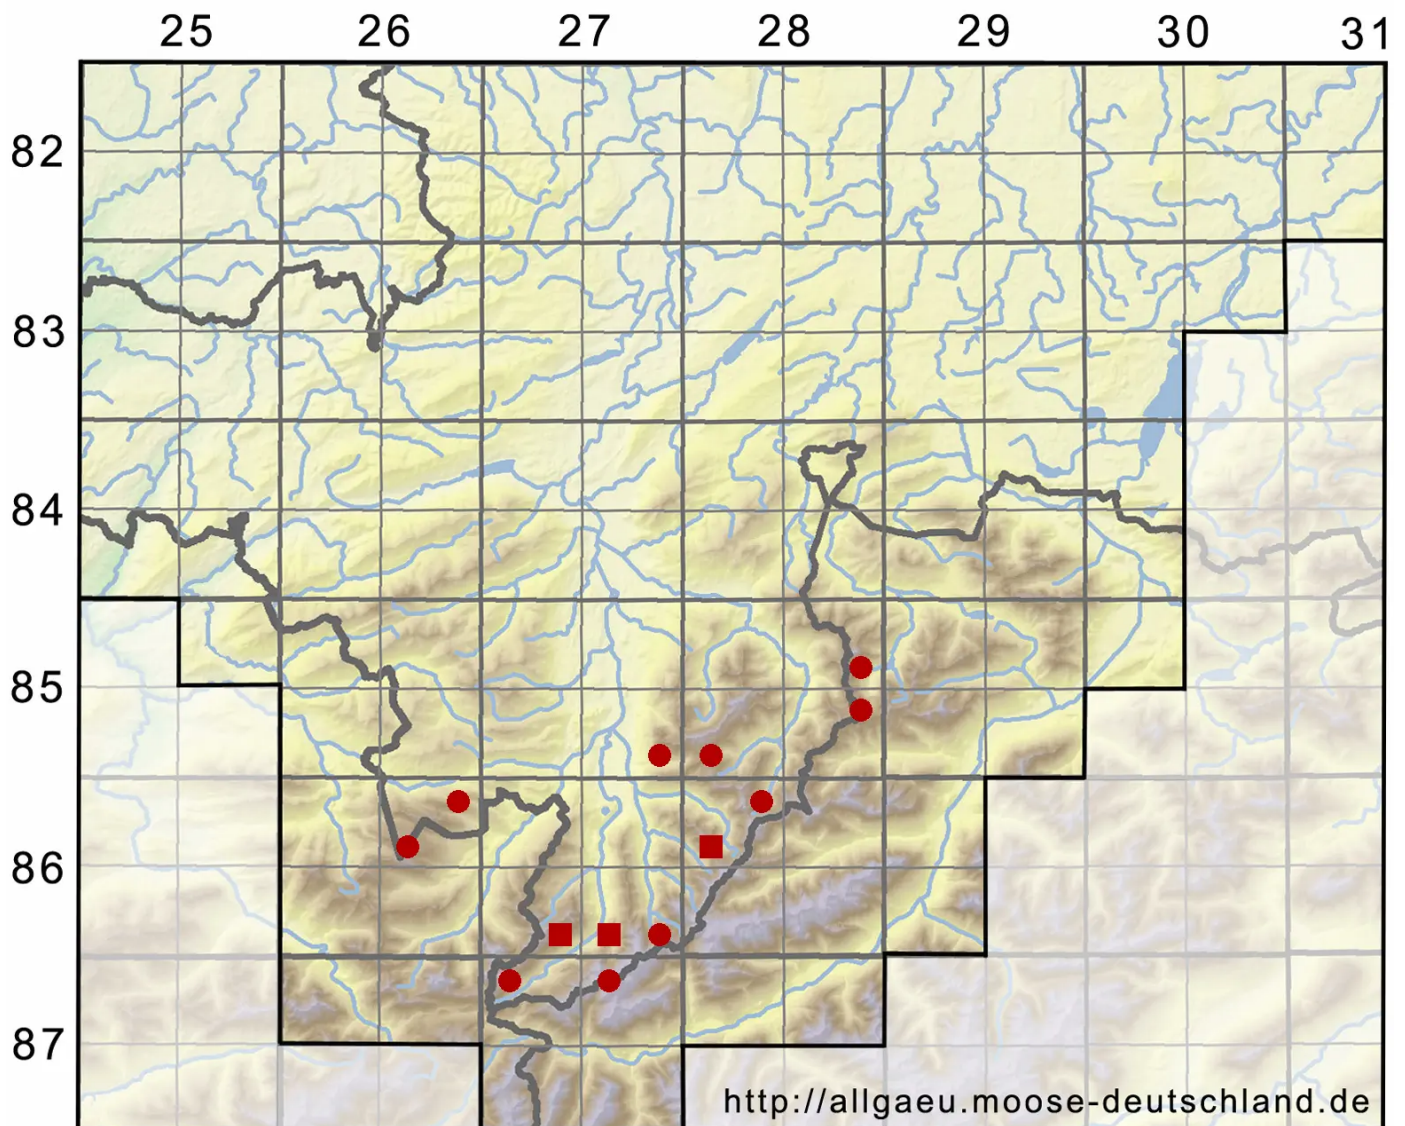

Peltolepis quadrata (Saut.) Mu■ll.Frib.

Schildschuppenmoos, Eckiges Peltolepis-Moos

Legende:

- Symbole:**
- Ausgefülltes Symbol:
Zeitraum von 1980 bis heute (Aktuelle Angabe)
 - Leeres Symbol:
Zeitraum vor 1980 (Altangabe)
 - Quadrat: Herbarbeleg