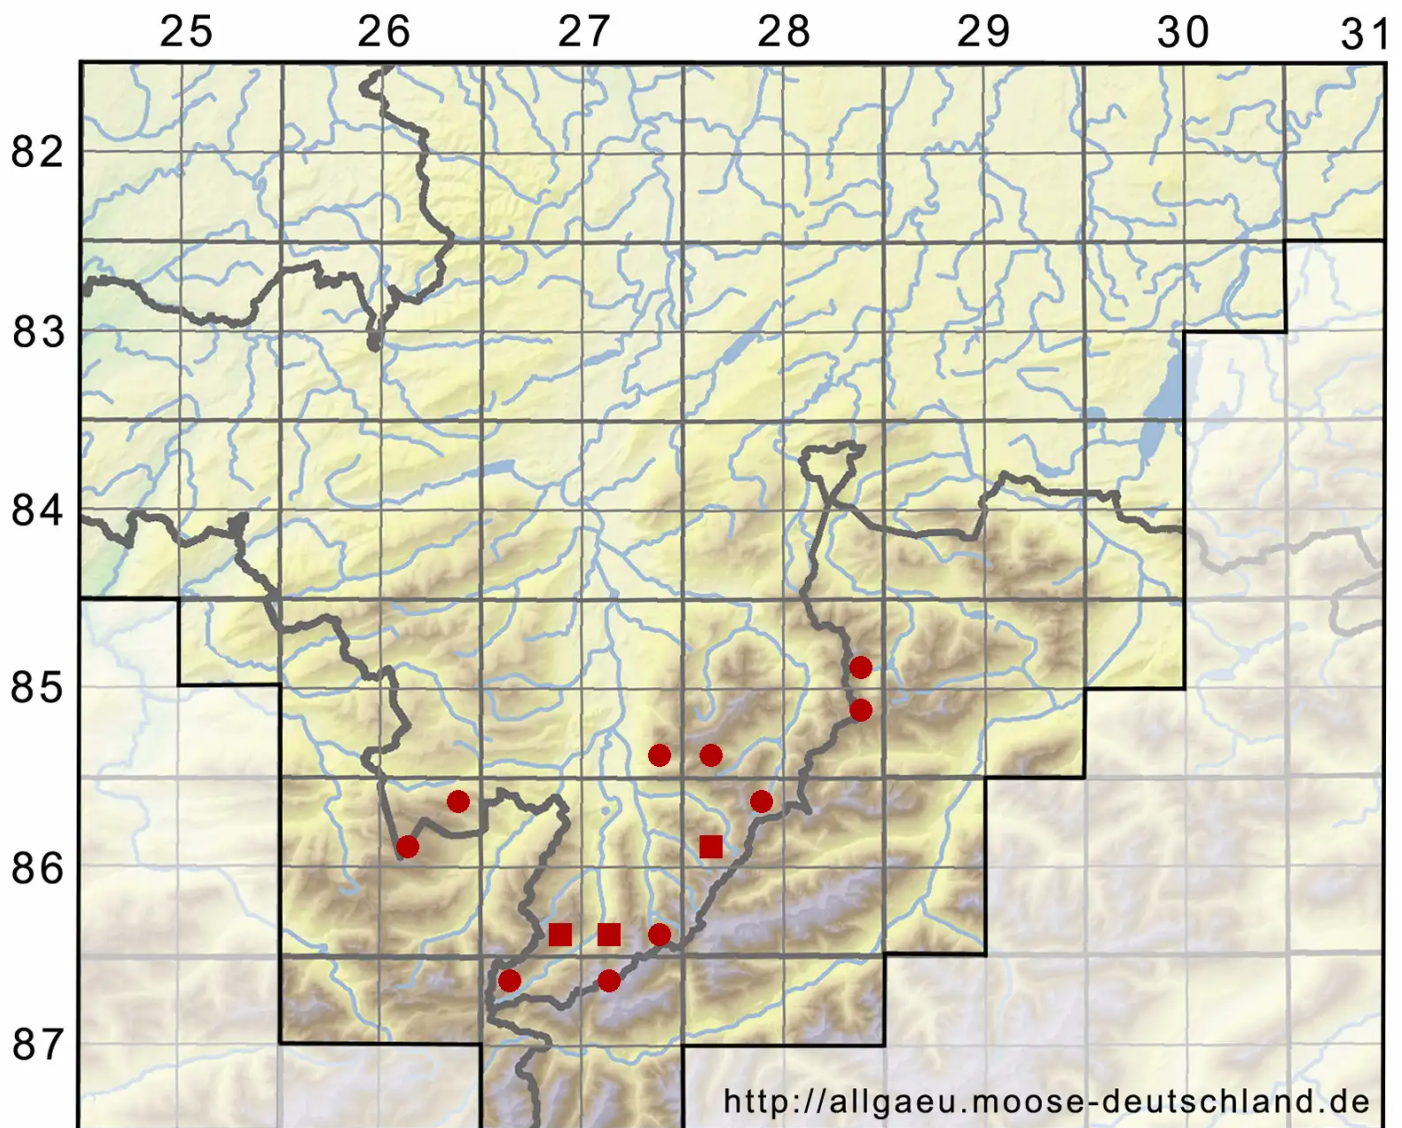

Peltolepis quadrata (Saut.) Mu■ll.Frib.

Schildschuppenmoos, Eckiges Peltolepis-Moos

Legende:

- Symbole:**
- Ausgefülltes Symbol:
Zeitraum von 1980 bis heute (Aktuelle Angabe)
 - Leeres Symbol:
Zeitraum vor 1980 (Altangabe)
 - Quadrat: Herbarbeleg