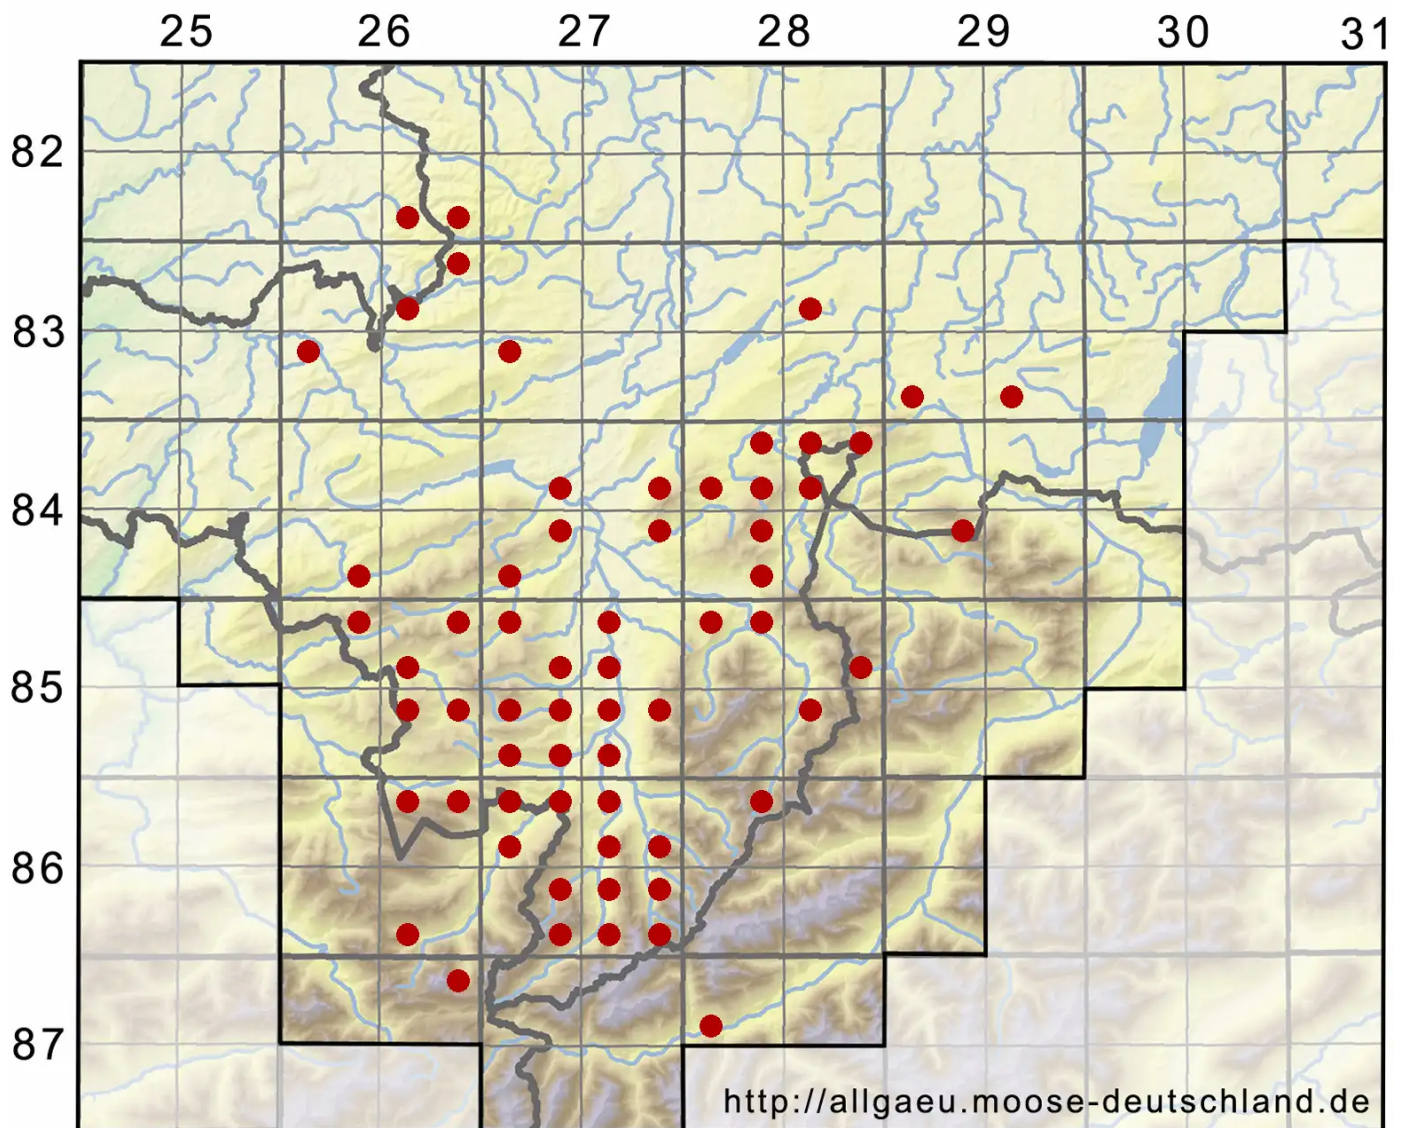

# Pellia endiviifolia (Dicks.) Dumort.

Endivienblättriges Beckenmoos

Legende:

**Symbole:**

Ausgefülltes Symbol:  
Zeitraum von 1980 bis heute (Aktuelle Angabe)

Leeres Symbol:  
Zeitraum vor 1980 (Altangabe)

Quadrat: Herbarbeleg