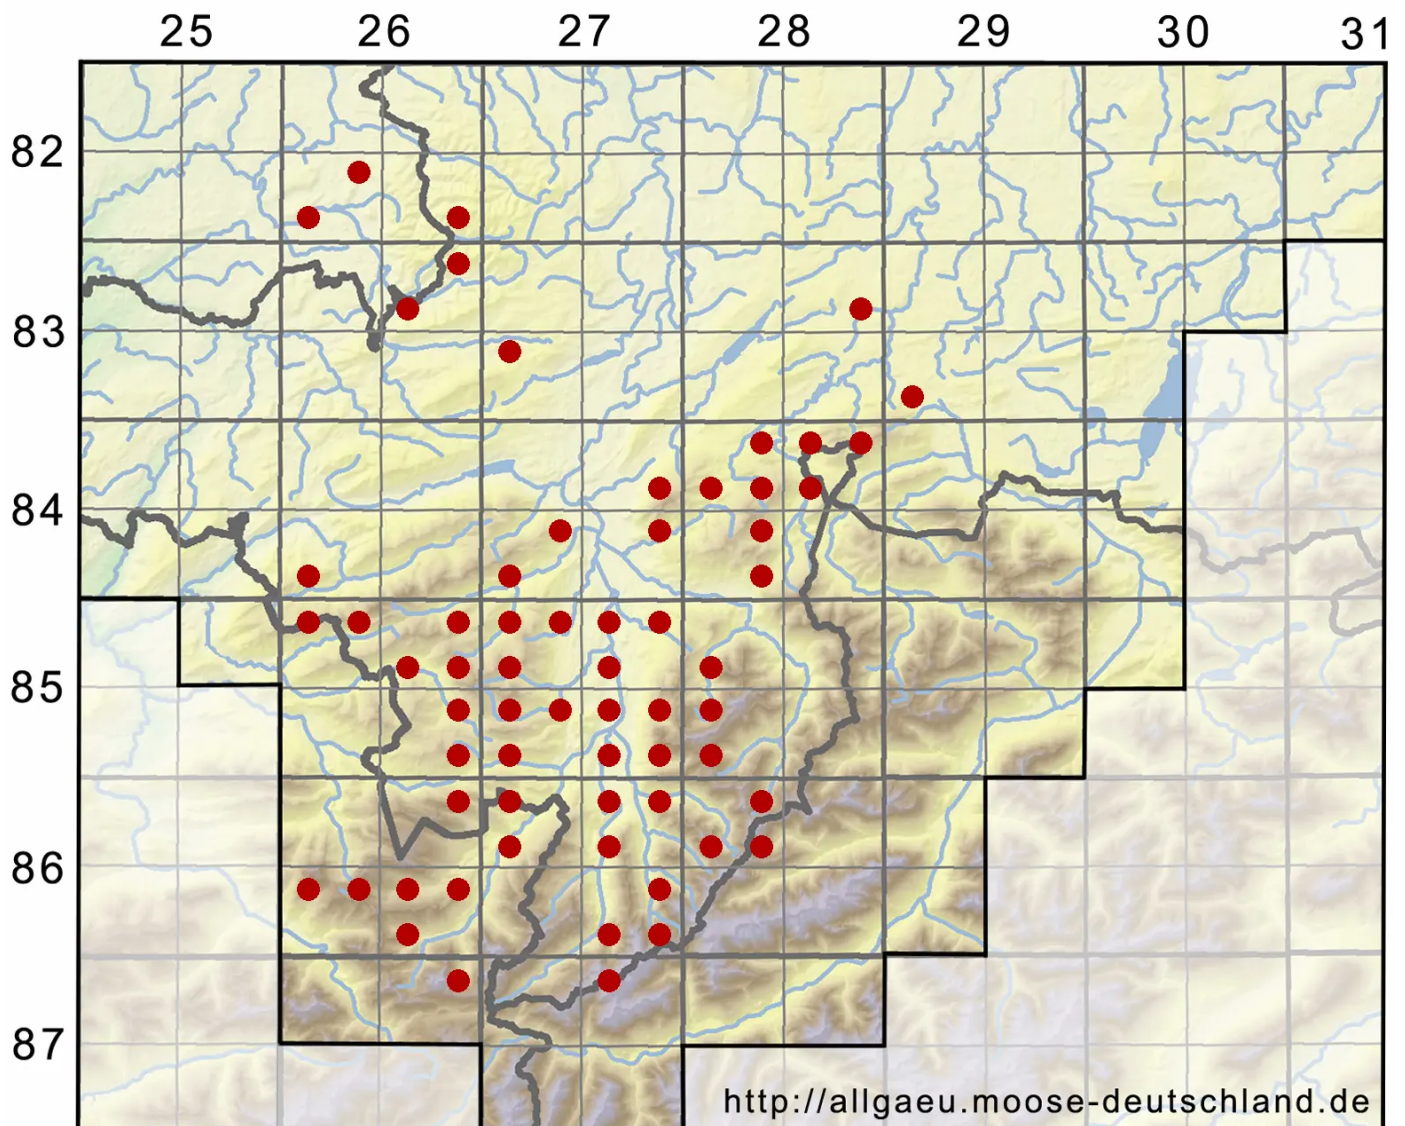

Pellia epiphylla (L.) Corda

Gemeines Beckenmoos, Glasnudelmoos

Legende:

- Symbole:**
- Ausgefülltes Symbol:
Zeitraum von 1980 bis heute (Aktuelle Angabe)
 - Leeres Symbol:
Zeitraum vor 1980 (Altangabe)
 - Quadrat: Herbarbeleg