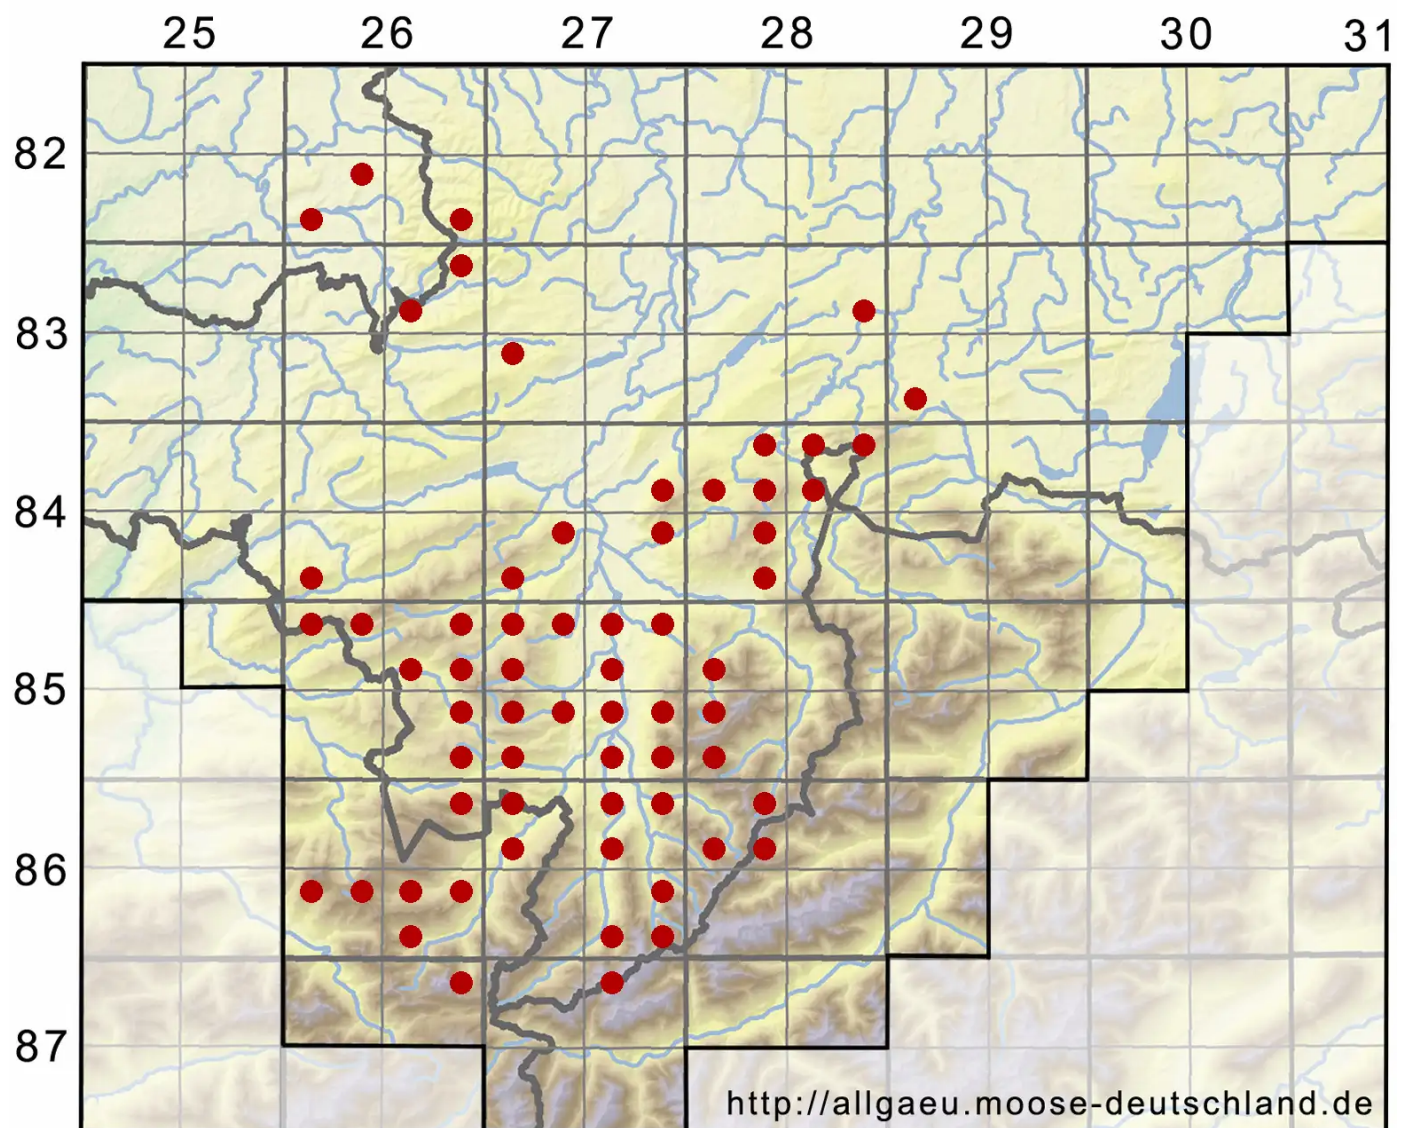

# Pellia epiphylla (L.) Corda

Gemeines Beckenmoos, Glasnudelmoos

Legende:

- Symbole:**  
Ausgefülltes Symbol:  
Zeitraum von 1980 bis heute (Aktuelle Angabe)  
Leeres Symbol:  
Zeitraum vor 1980 (Altangabe)  
Quadrat: Herbarbeleg