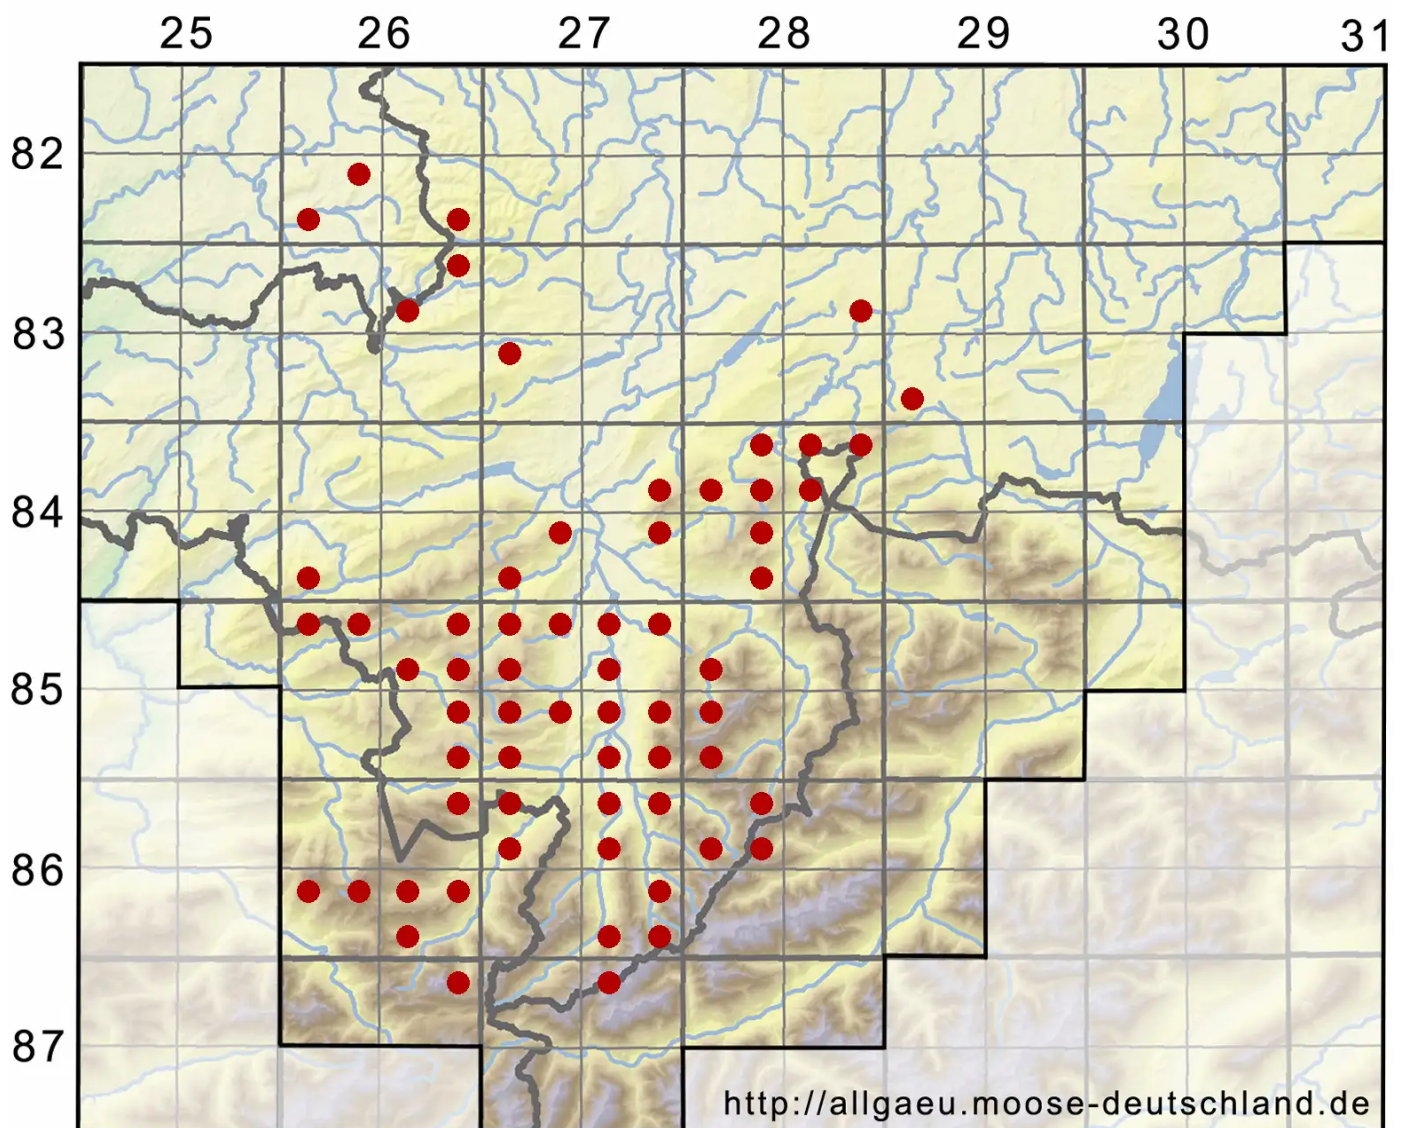

# Pellia epiphylla (L.) Corda

Gemeines Beckenmoos, Glasnudelmoos

Legende:

- Symbole:**
- Ausgefülltes Symbol:  
Zeitraum von 1980 bis heute (Aktuelle Angabe)
  - Leeres Symbol:  
Zeitraum vor 1980 (Altangabe)
  - Quadrat: Herbarbeleg