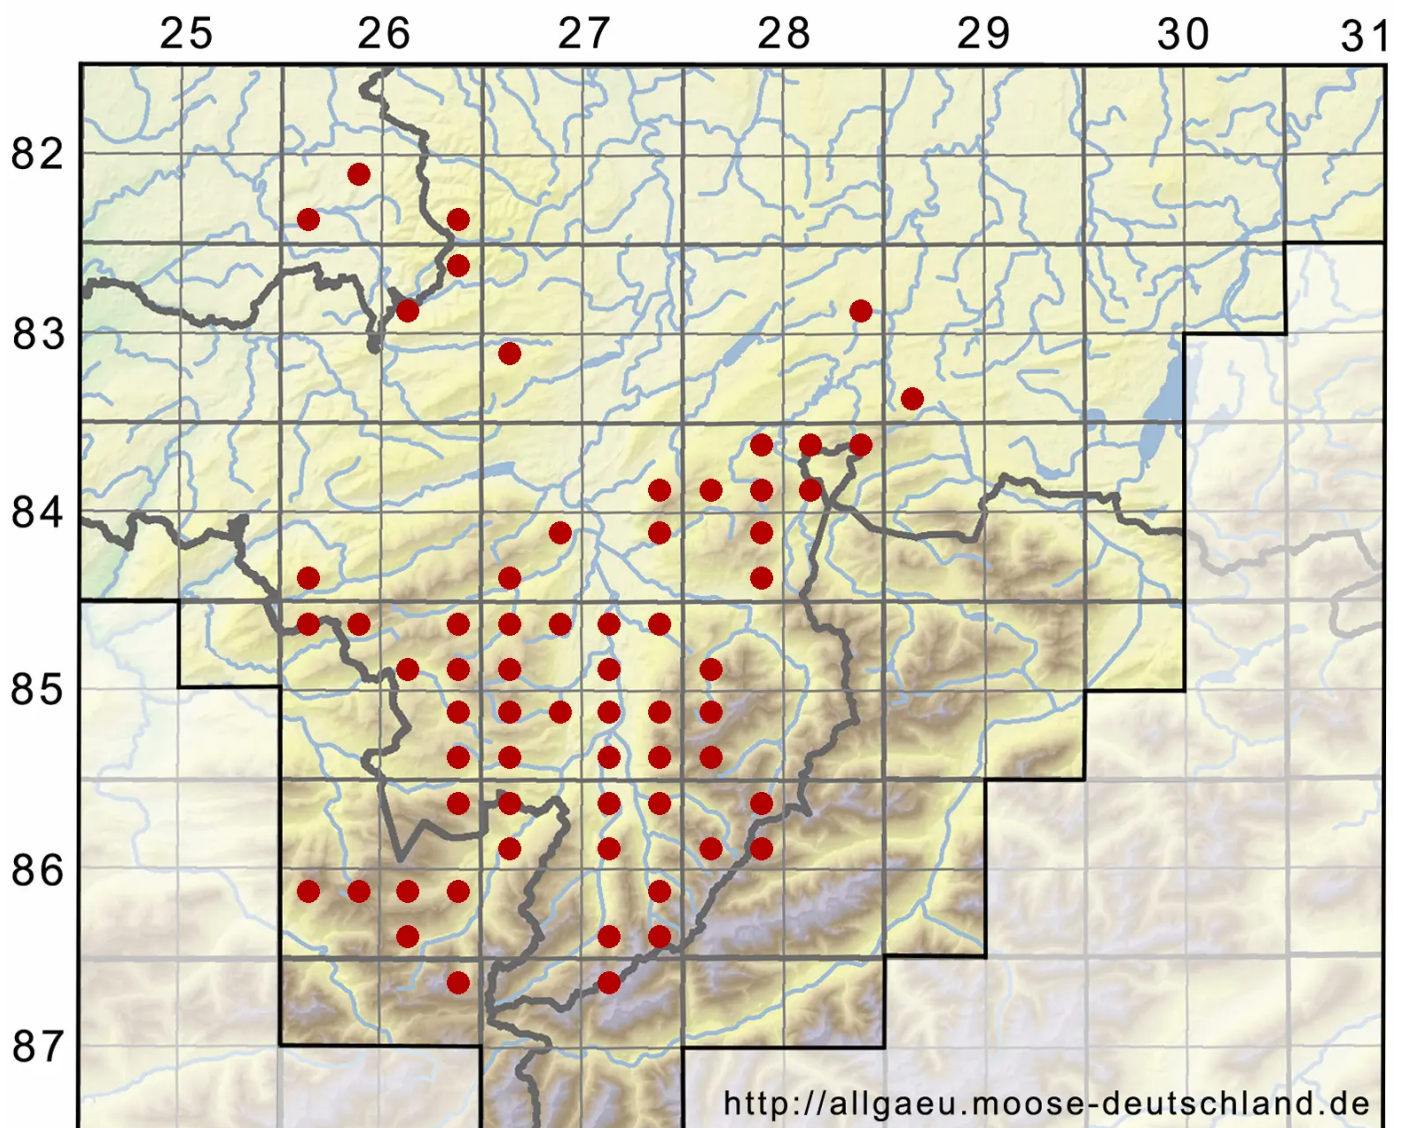

Pellia epiphylla (L.) Corda

Gemeines Beckenmoos, Glasnudelmoos

Legende:

Symbole:
Ausgefülltes Symbol:
Zeitraum von 1980 bis heute (Aktuelle Angabe)
Leeres Symbol:
Zeitraum vor 1980 (Altangabe)
Quadrat: Herbarbeleg