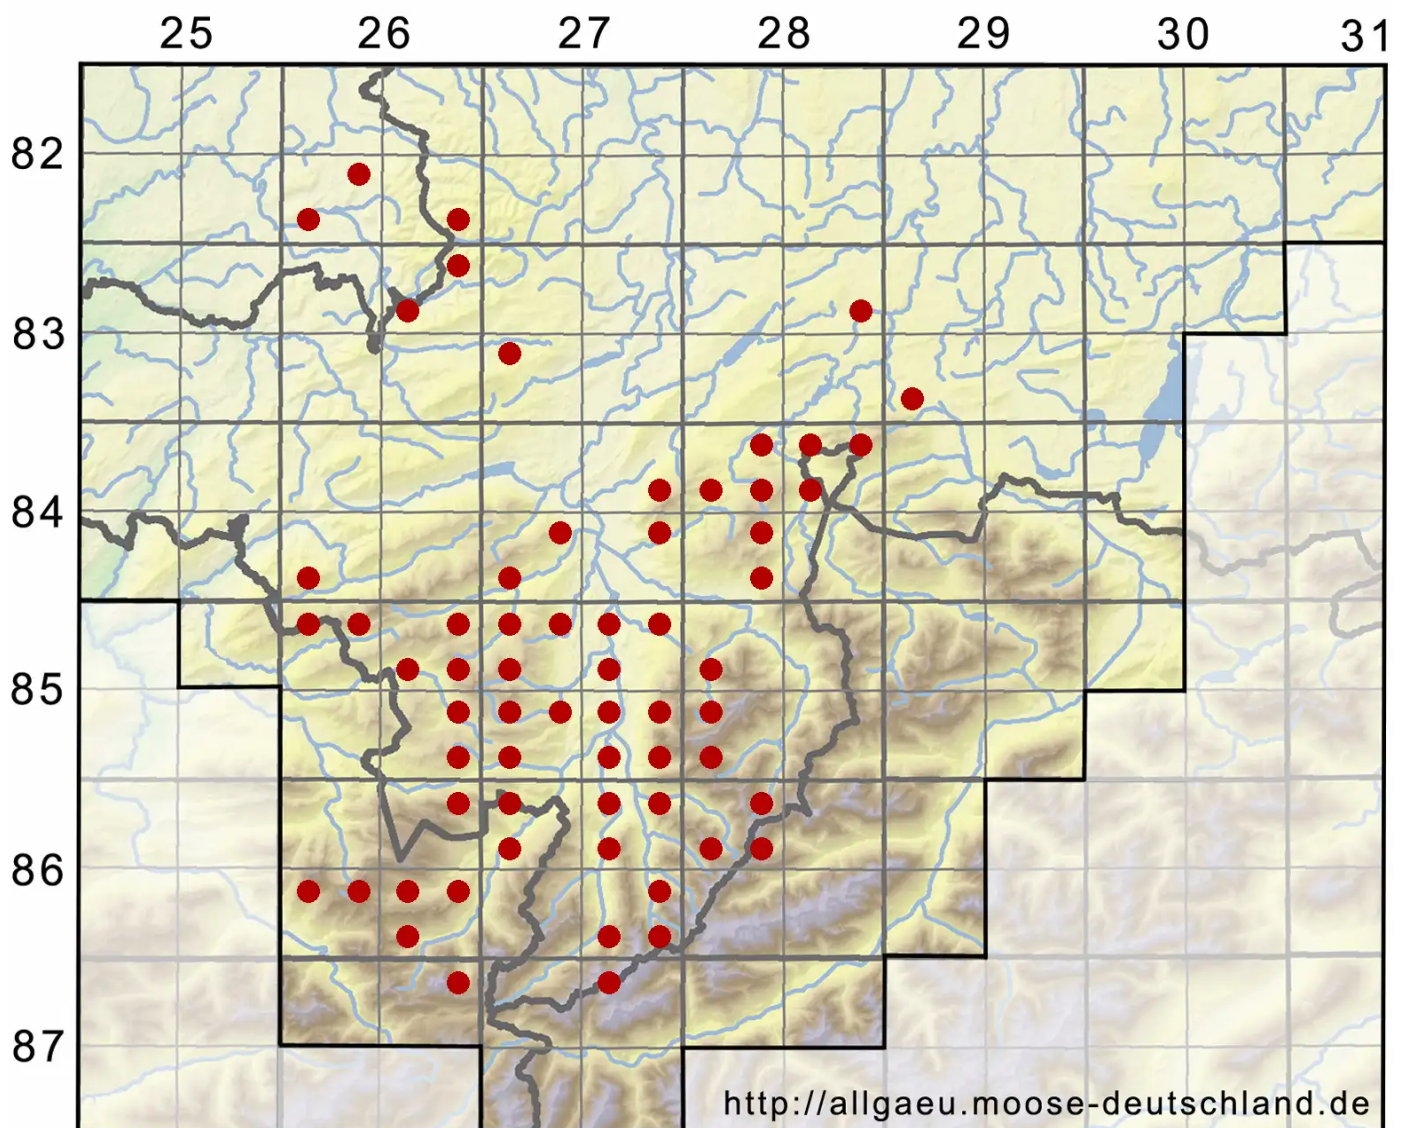

Pellia epiphylla (L.) Corda

Gemeines Beckenmoos, Glasnudelmoos

Legende:

- Symbole:**
Ausgefülltes Symbol:
Zeitraum von 1980 bis heute (Aktuelle Angabe)
Leeres Symbol:
Zeitraum vor 1980 (Altangabe)
Quadrat: Herbarbeleg