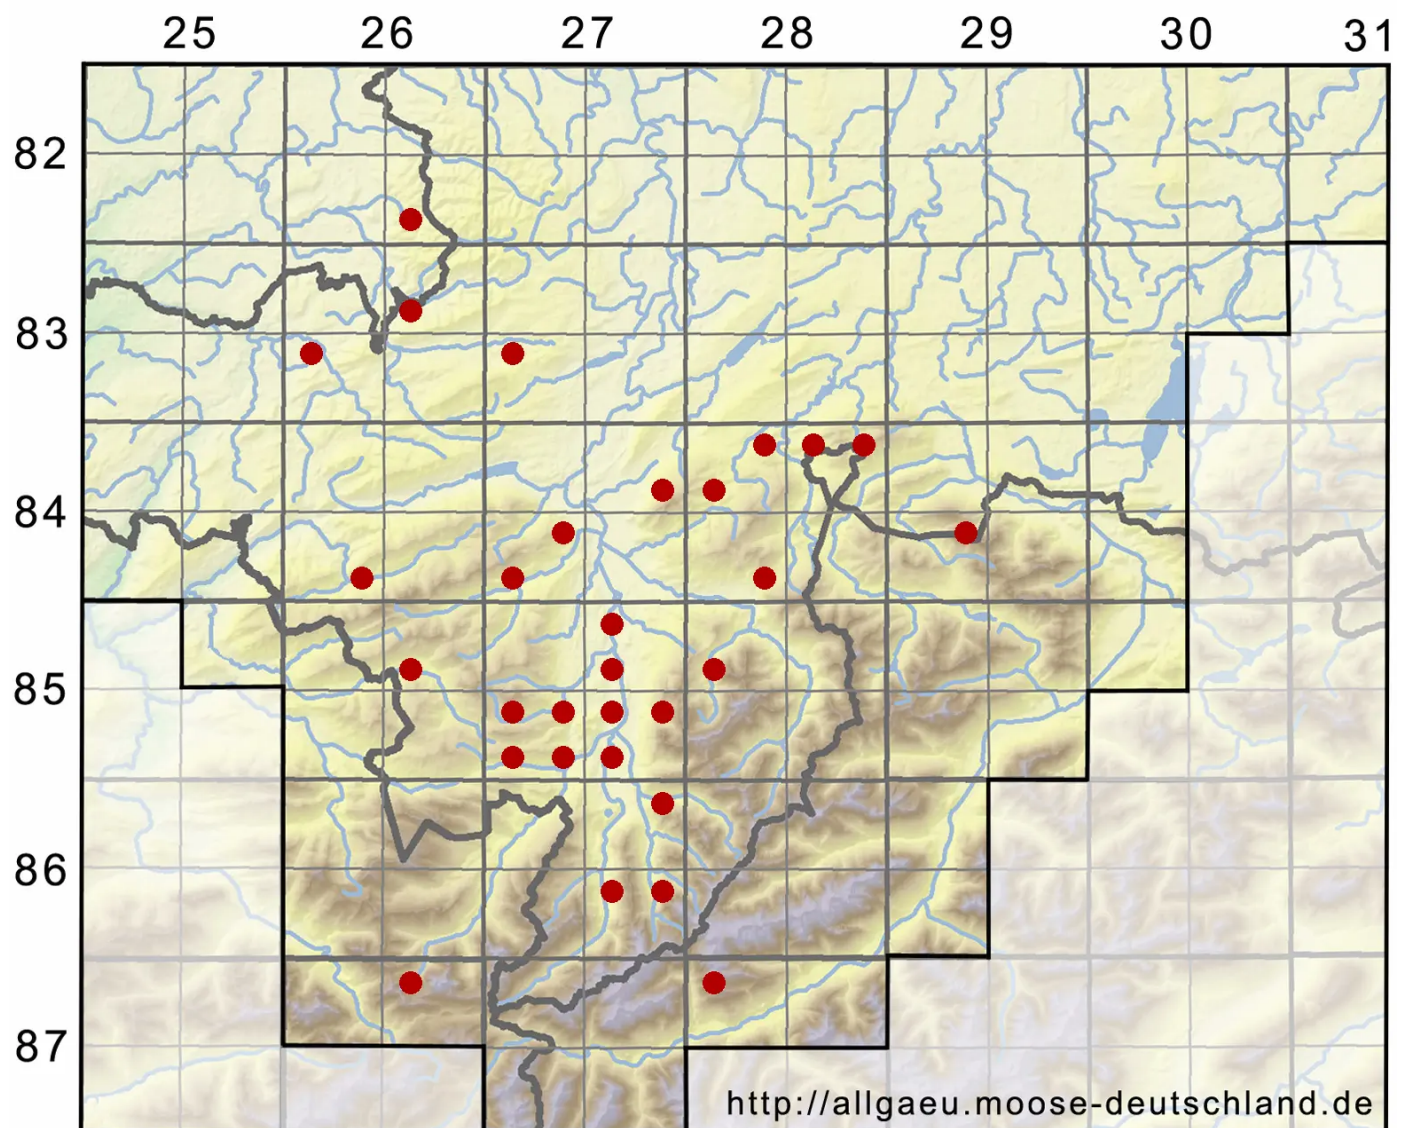

Pedinophyllum interruptum (Nees) Kaal.

Unterbrochenes Flachblattmoos

Legende:

- Symbole:**
- Ausgefülltes Symbol:
Zeitraum von 1980 bis heute (Aktuelle Angabe)
 - Leeres Symbol:
Zeitraum vor 1980 (Altangabe)
 - Quadrat: Herbarbeleg