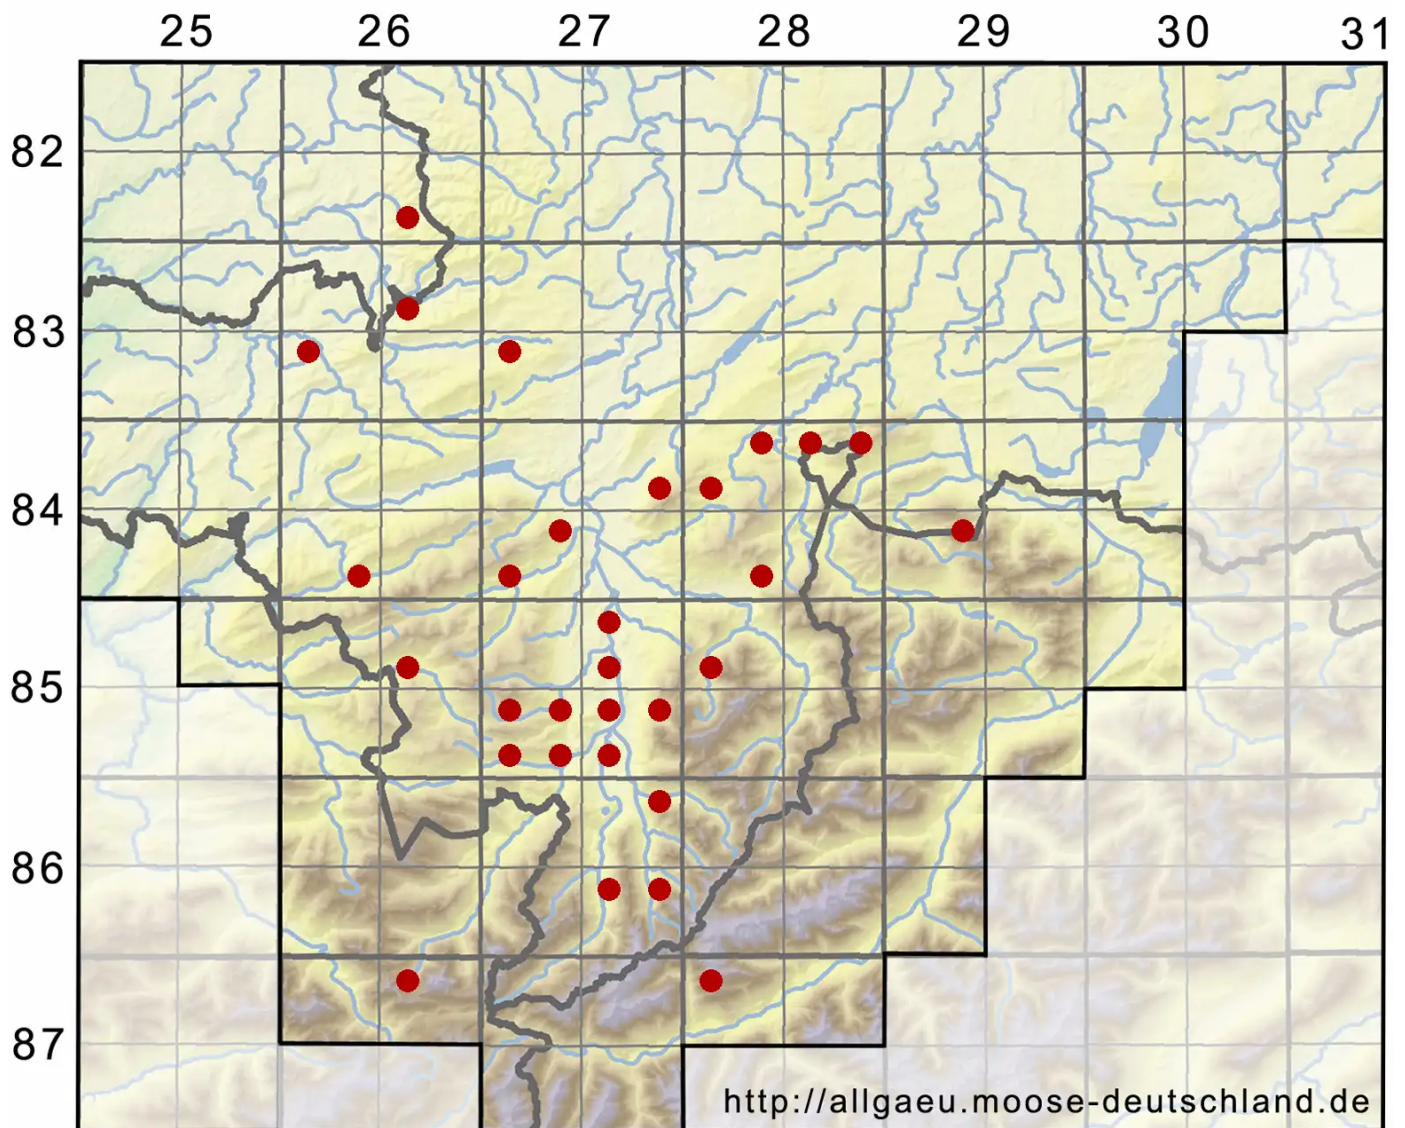

# Pedinophyllum interruptum (Nees) Kaal.

Unterbrochenes Flachblattmoos

Legende:

- Symbole:**  
Ausgefülltes Symbol:  
Zeitraum von 1980 bis heute (Aktuelle Angabe)  
Leeres Symbol:  
Zeitraum vor 1980 (Altangabe)  
Quadrat: Herbarbeleg