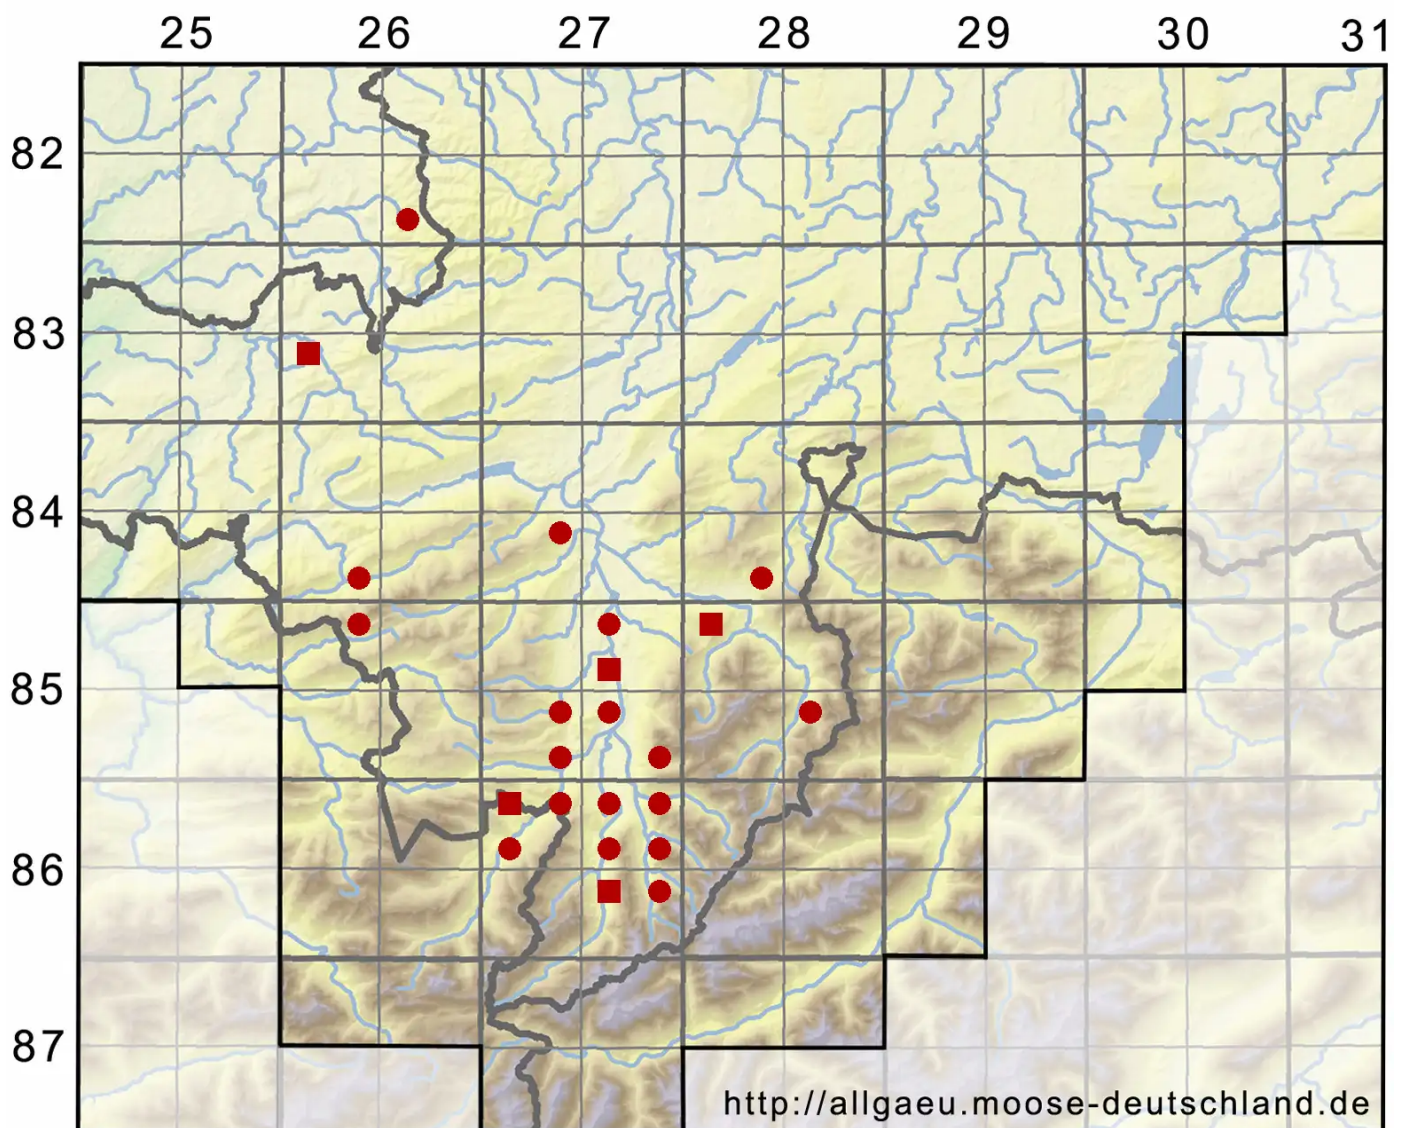

Dicranum viride (Sull. & Lesq.) Lindb.

Grünes Gabelzahnmoos, Grünes Besenmoos

Legende:

Symbole:
Ausgefülltes Symbol:
Zeitraum von 1980 bis heute (Aktuelle Angabe)
Leeres Symbol:
Zeitraum vor 1980 (Altangabe)
Quadrat: Herbarbeleg