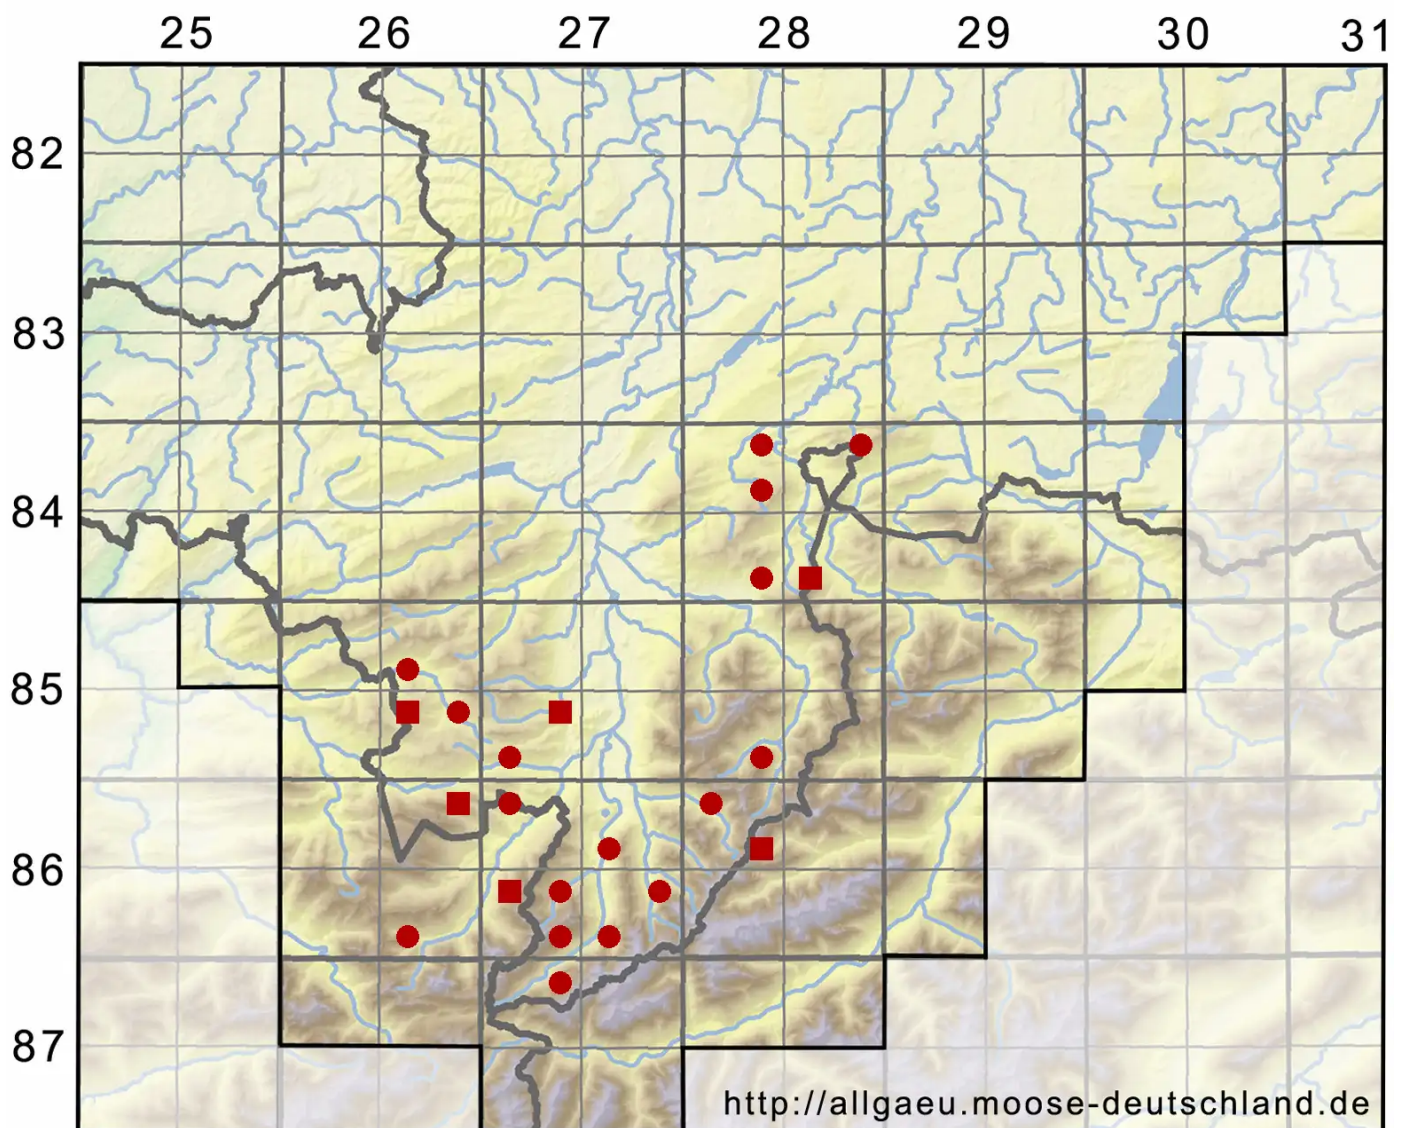

Paraleucobryum sauteri (Bruch & Schimp.) Loeske

Sauters Weißgabelzahnmoos

Legende:

- Symbole:**
- Ausgefülltes Symbol:
Zeitraum von 1980 bis heute (Aktuelle Angabe)
 - Leeres Symbol:
Zeitraum vor 1980 (Altangabe)
 - Quadrat: Herbarbeleg