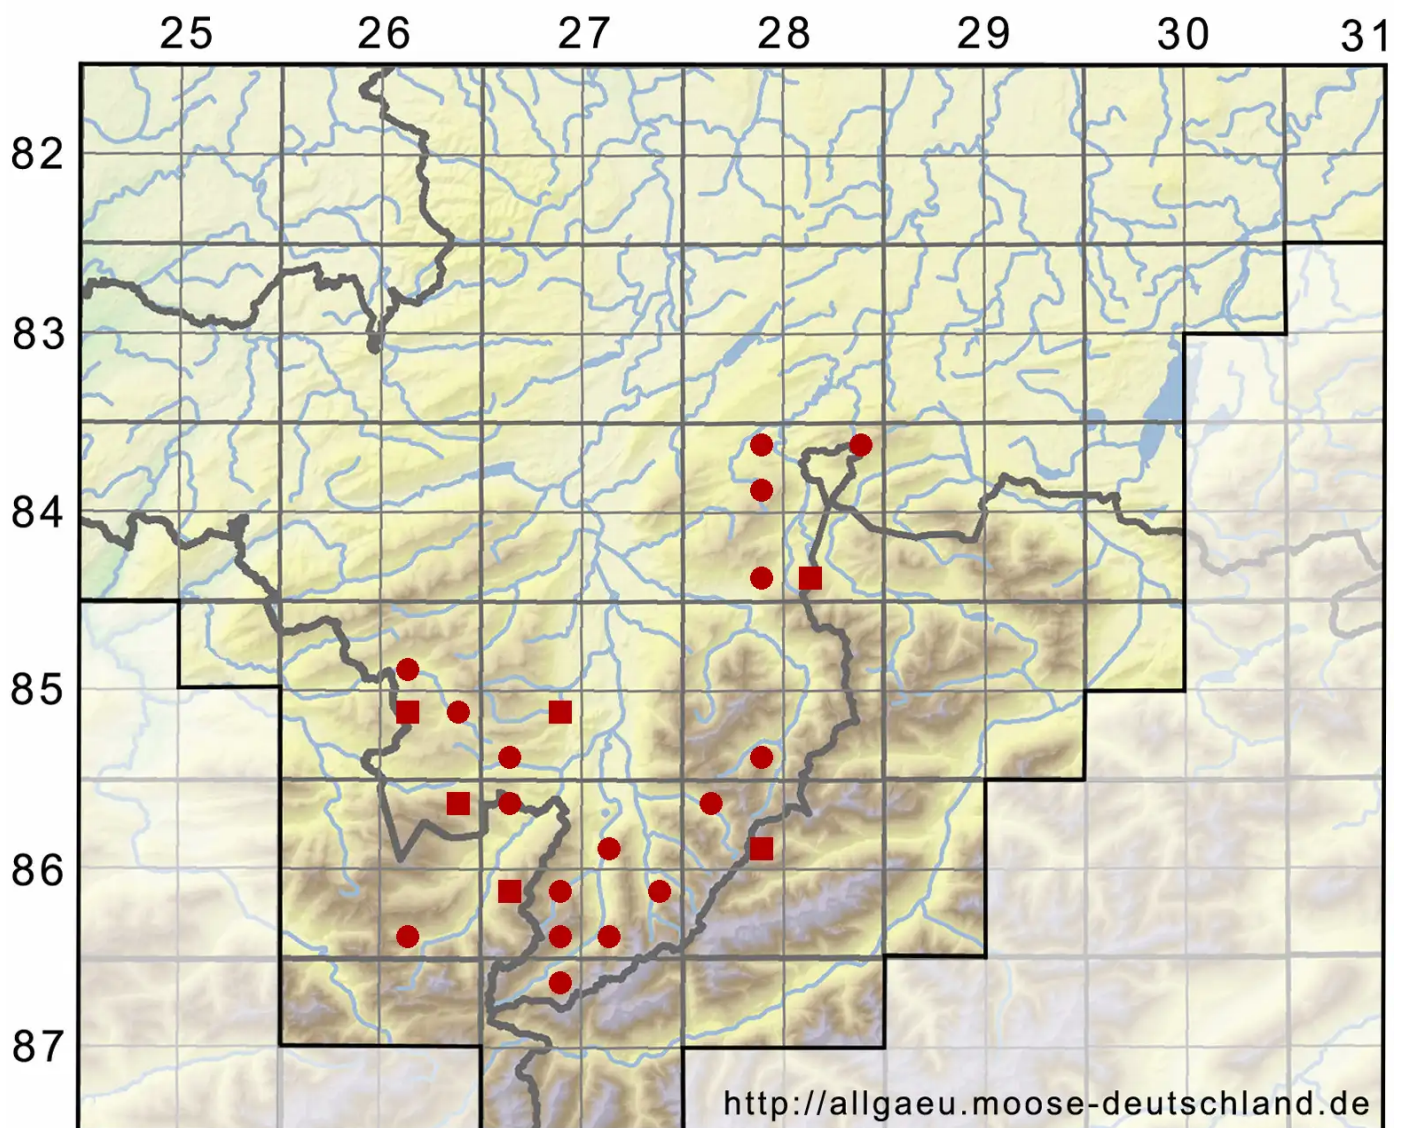

Paraleucobryum sauteri (Bruch & Schimp.) Loeske

Sauters Weißgabelzahnmoos

Legende:

- Symbole:**
- Ausgefülltes Symbol:
Zeitraum von 1980 bis heute (Aktuelle Angabe)
 - Leeres Symbol:
Zeitraum vor 1980 (Altangabe)
 - Quadrat: Herbarbeleg