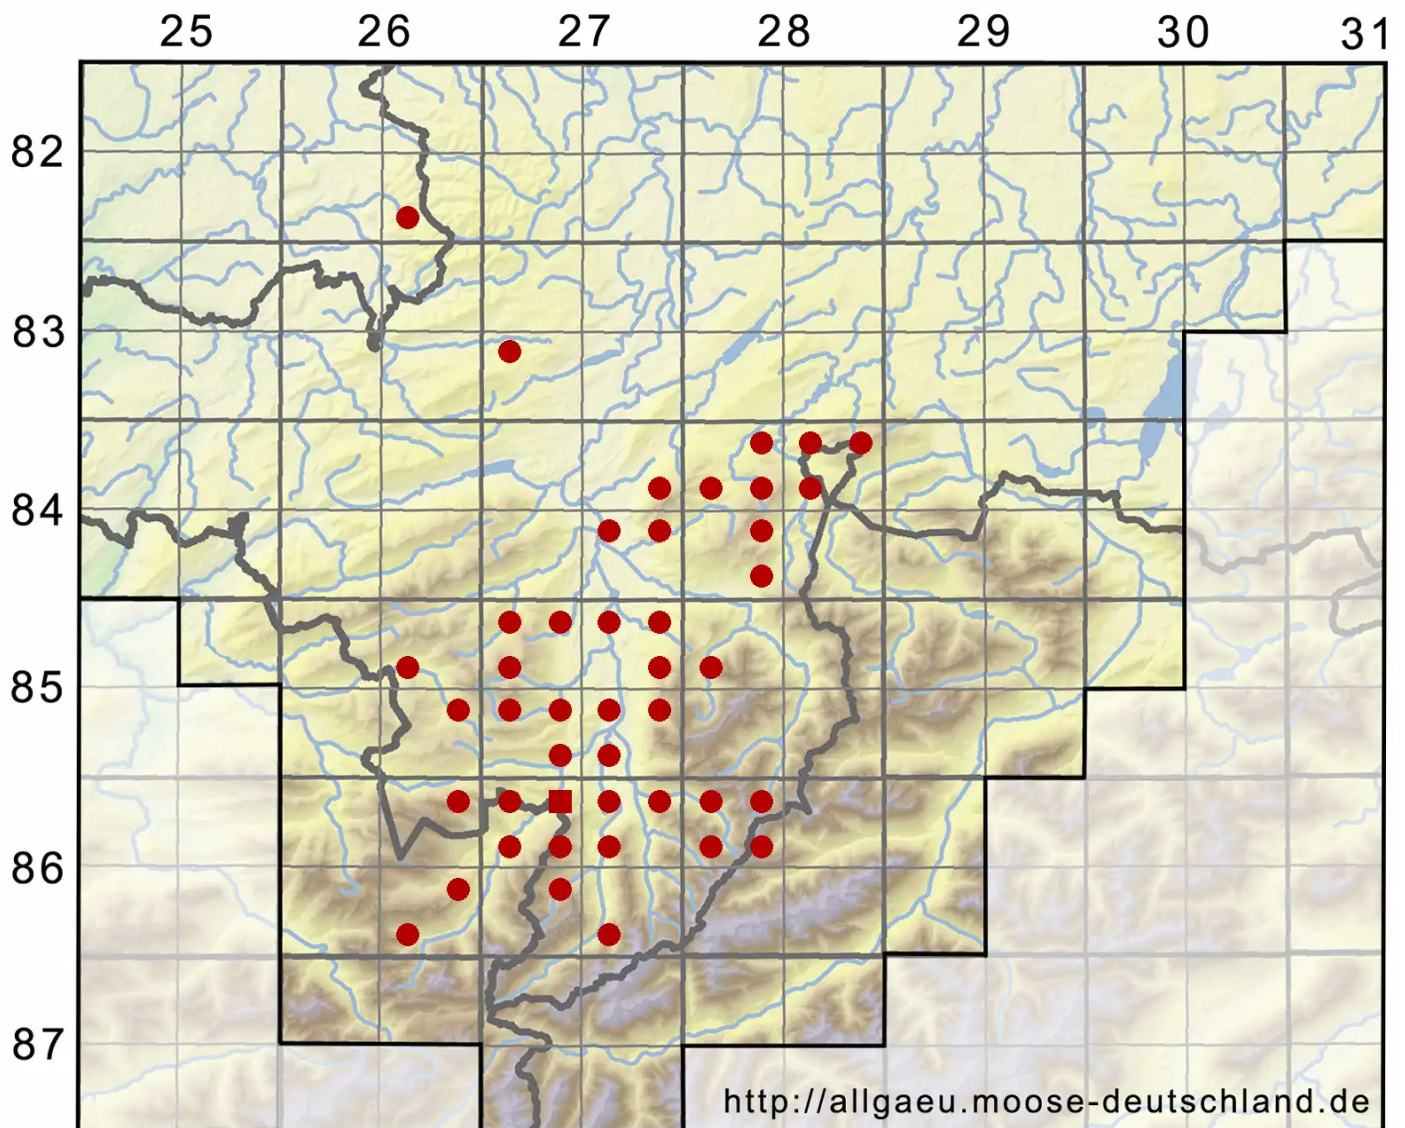

# Paraleucobryum longifolium (Hedw.) Loeske

Langblättriges Weißgabelzahnmoos

Legende:

- Symbole:**
- Ausgefülltes Symbol:  
Zeitraum von 1980 bis heute (Aktuelle Angabe)
  - Leeres Symbol:  
Zeitraum vor 1980 (Altangabe)
  - Quadrat: Herbarbeleg