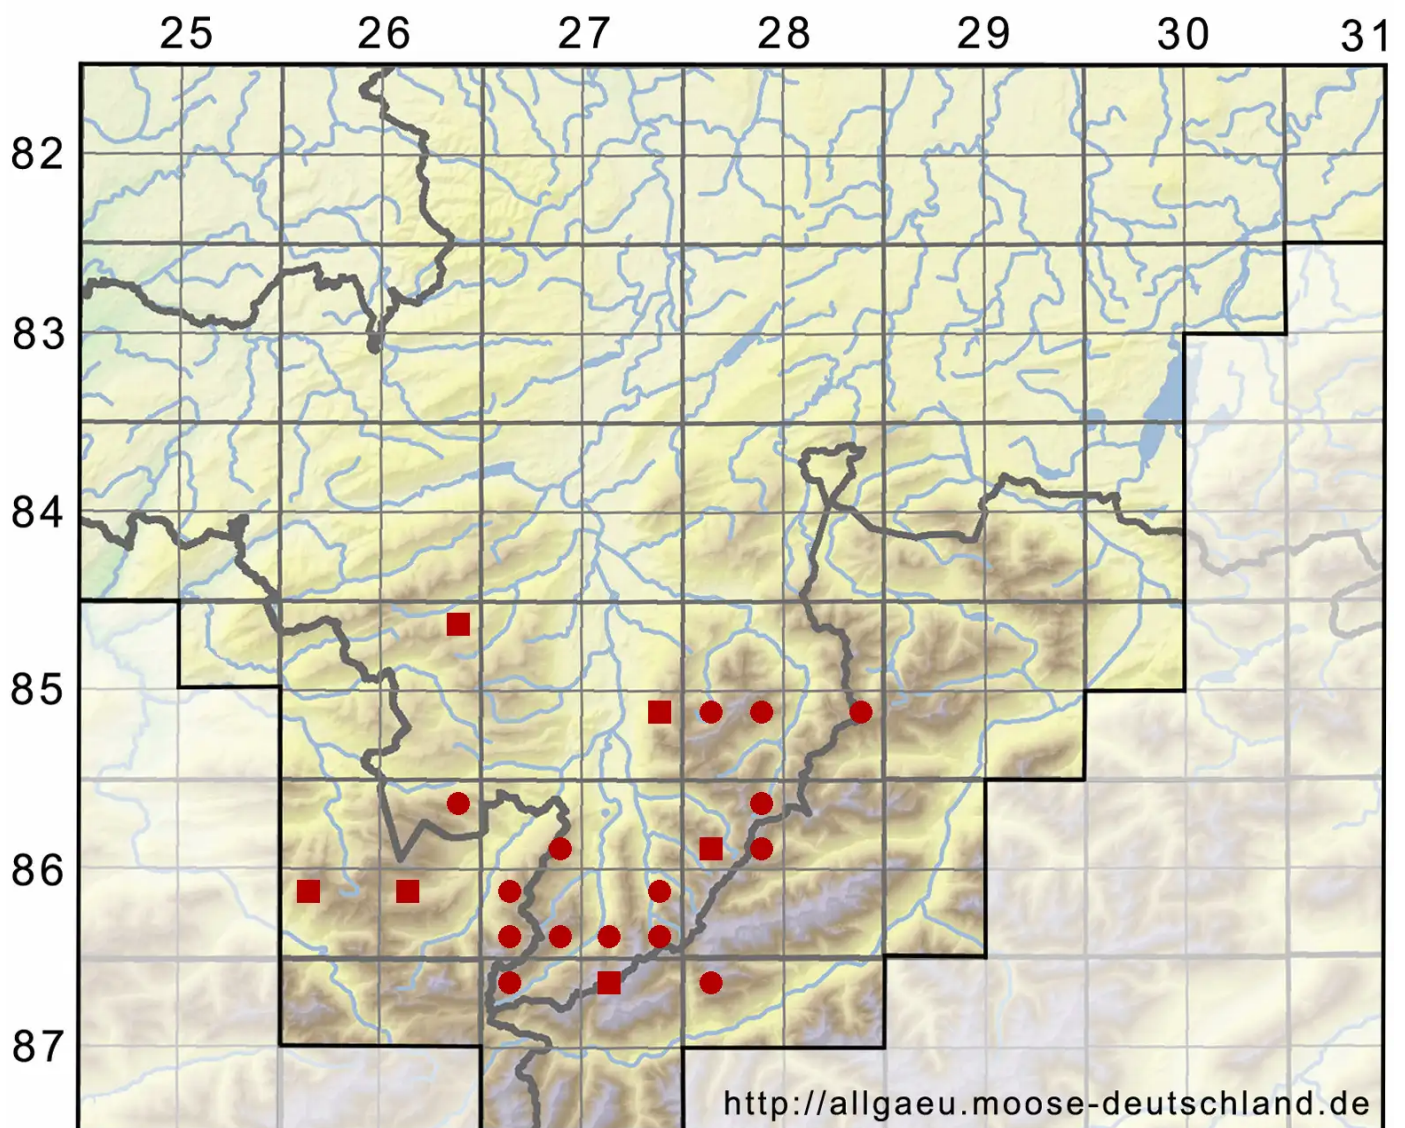

Paraleucobryum enerve (Thed.) Loeske

Rippenloses Weißgabelzahnmoos

Legende:

- Symbole:**
- Ausgefülltes Symbol:
Zeitraum von 1980 bis heute (Aktuelle Angabe)
 - Leeres Symbol:
Zeitraum vor 1980 (Altangabe)
 - Quadrat: Herbarbeleg