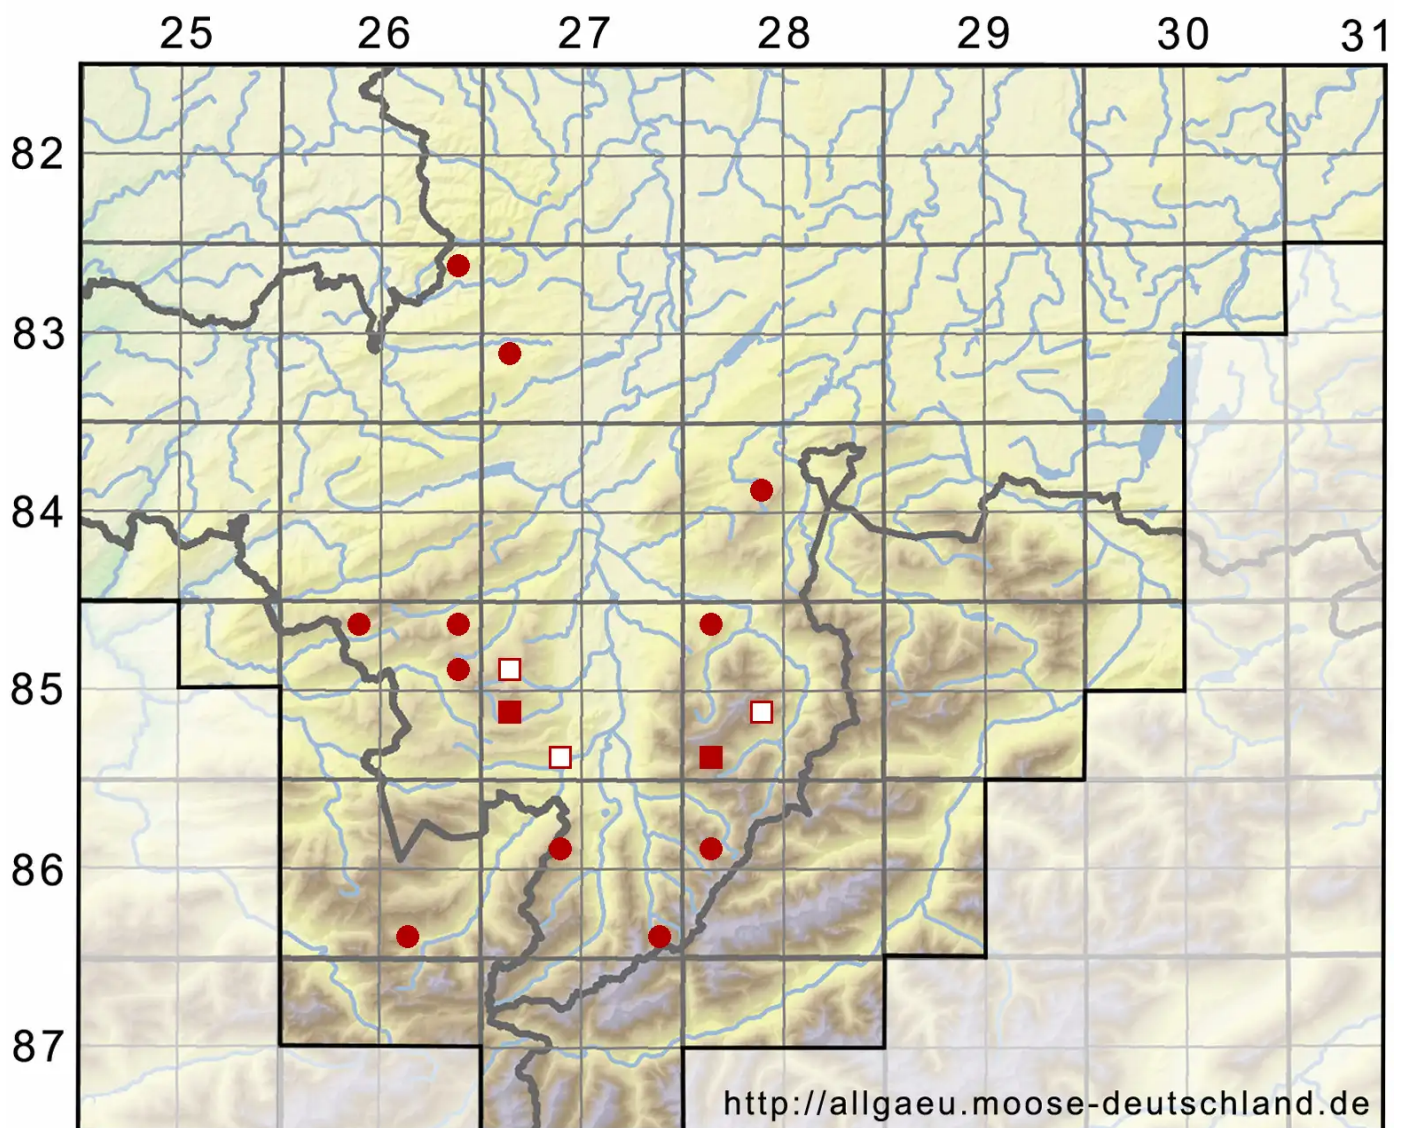

Palustriella falcata (Brid.) Hedenäs

Sicheliges Starknervmoos, Gekrümmtes Sichel-Starknervmoos

Legende:

Symbole:
Ausgefülltes Symbol:
Zeitraum von 1980 bis heute (Aktuelle Angabe)
Leeres Symbol:
Zeitraum vor 1980 (Altangabe)
Quadrat: Herbarbeleg