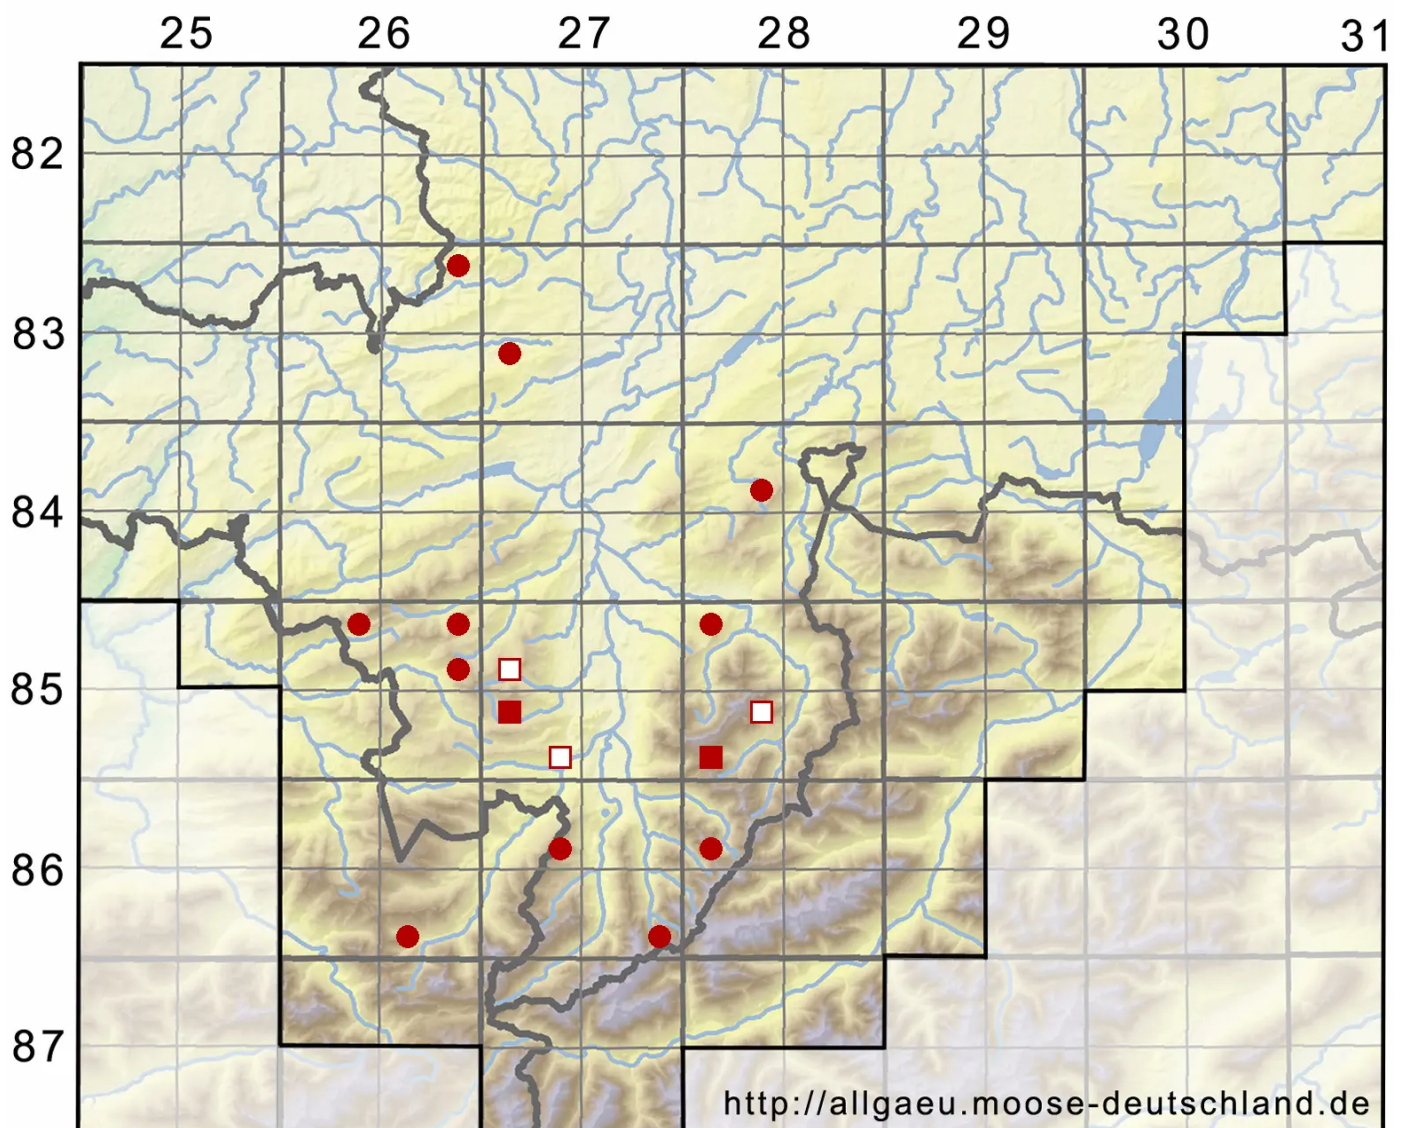

Palustriella falcata (Brid.) Hedenäs

Sicheliges Starknervmoos, Gekrümmtes Sichel-Starknervmoos

Legende:

- Symbole:**
- Ausgefülltes Symbol:
Zeitraum von 1980 bis heute (Aktuelle Angabe)
 - Leeres Symbol:
Zeitraum vor 1980 (Altangabe)
 - Quadrat: Herbarbeleg