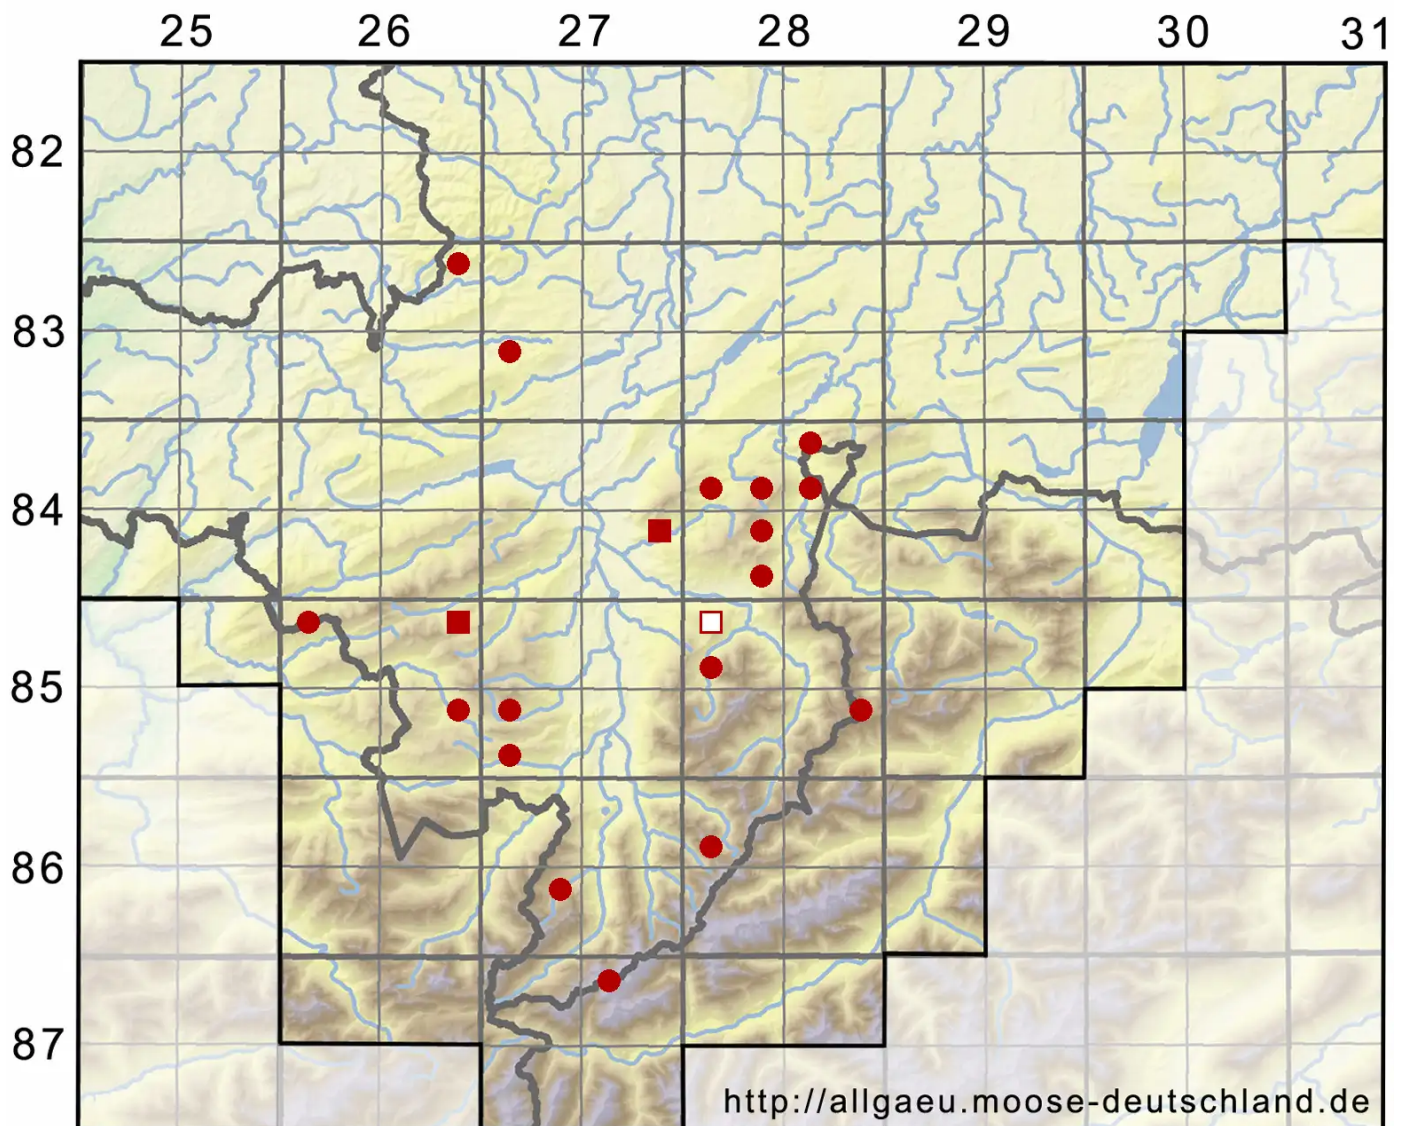

# Palustriella decipiens (De Not.) Ochyra

Täuschendes Starknervmoos, Täuschendes Neustarknervmoos

Legende:

**Symbole:**

Ausgefülltes Symbol:  
Zeitraum von 1980 bis heute (Aktuelle Angabe)

Leeres Symbol:  
Zeitraum vor 1980 (Altangabe)

Quadrat: Herbarbeleg