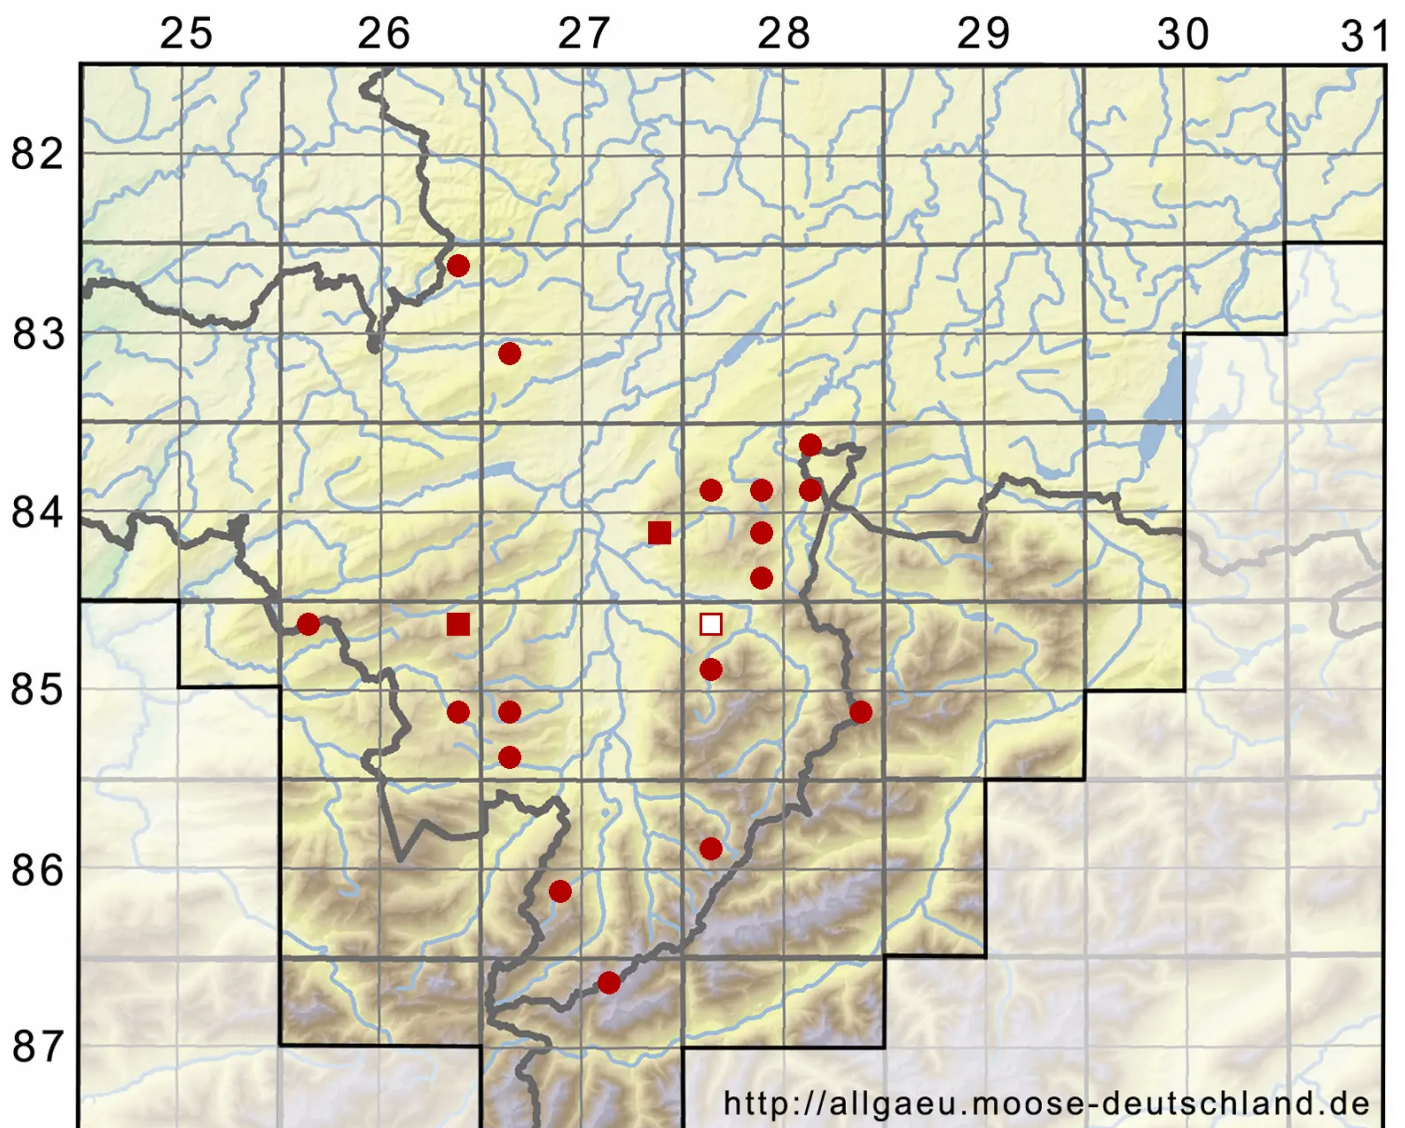

Palustriella decipiens (De Not.) Ochyra

Täuschendes Starknervmoos, Täuschendes Neustarknervmoos

Legende:

- Symbole:**
- Ausgefülltes Symbol:
Zeitraum von 1980 bis heute (Aktuelle Angabe)
 - Leeres Symbol:
Zeitraum vor 1980 (Altangabe)
 - Quadrat: Herbarbeleg