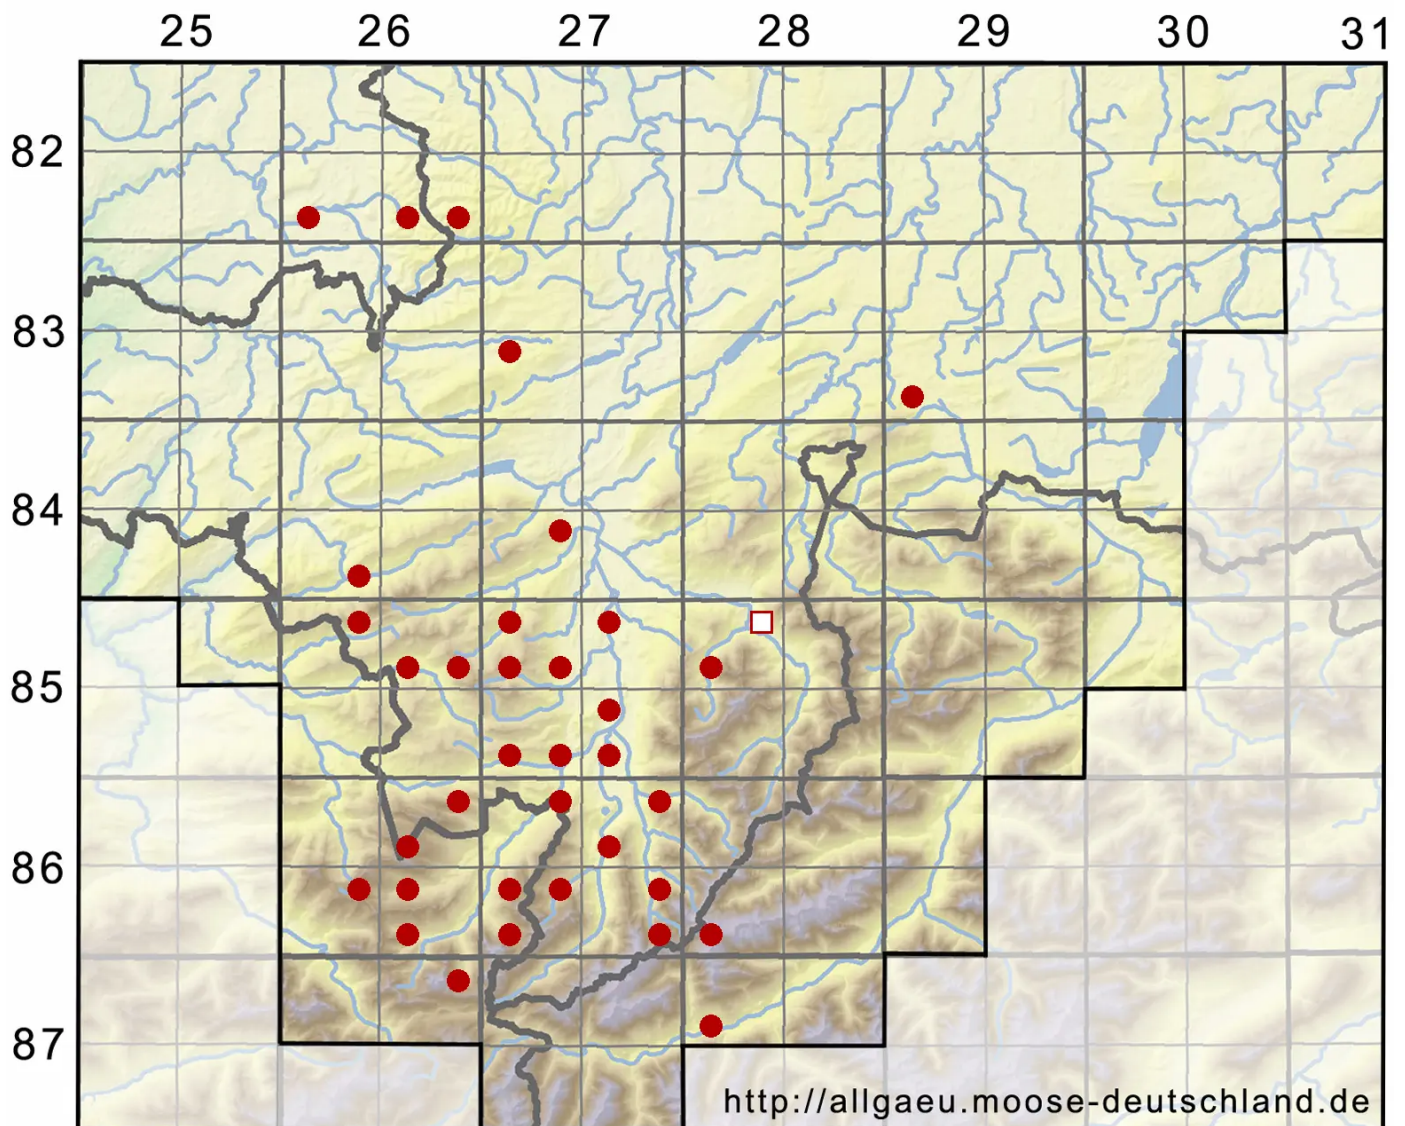

Palustriella commutata (Hedw.) Ochyra var. commutata

Echtes Veränderliches Sichel-Starknervmoos

Legende:

- Symbole:**
- Ausgefülltes Symbol:
Zeitraum von 1980 bis heute (Aktuelle Angabe)
 - Leeres Symbol:
Zeitraum vor 1980 (Altangabe)
 - Quadrat: Herbarbeleg