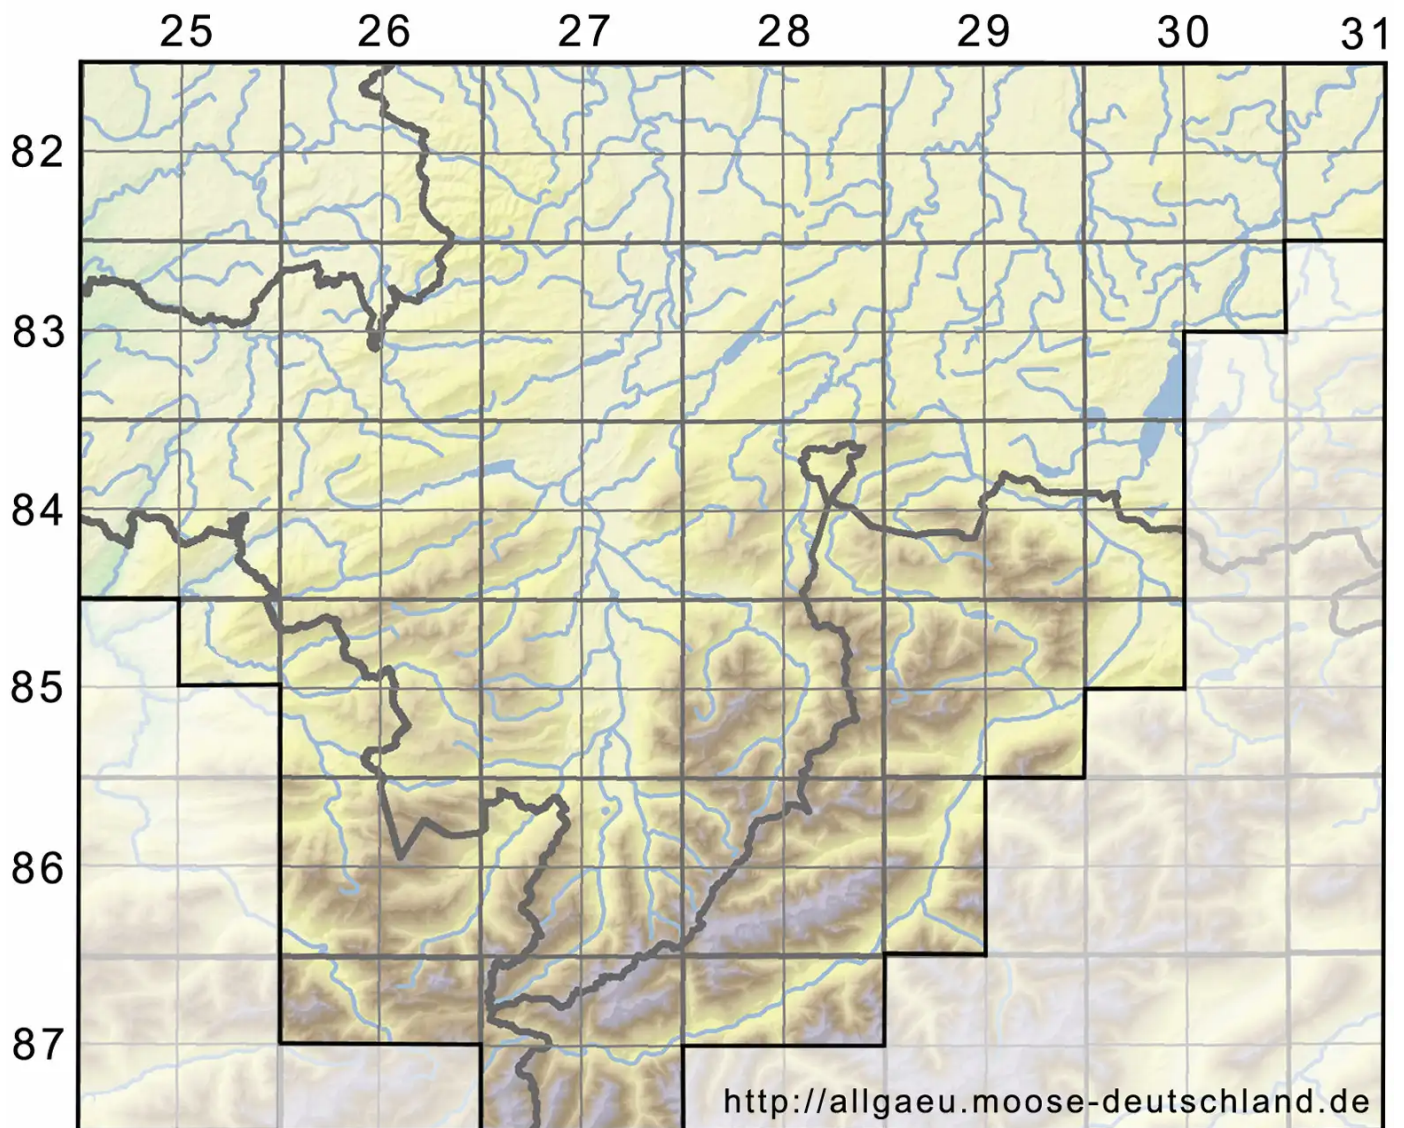

Palustriella commutata var. fluctuans (Schimp.) Ochyra

Untergetauchtes Sichel-Starknervmoos

Legende:

Symbole:

Ausgefülltes Symbol:
Zeitraum von 1980 bis heute (Aktuelle Angabe)

Leeres Symbol:
Zeitraum vor 1980 (Altangabe)

Quadrat: Herbarbeleg