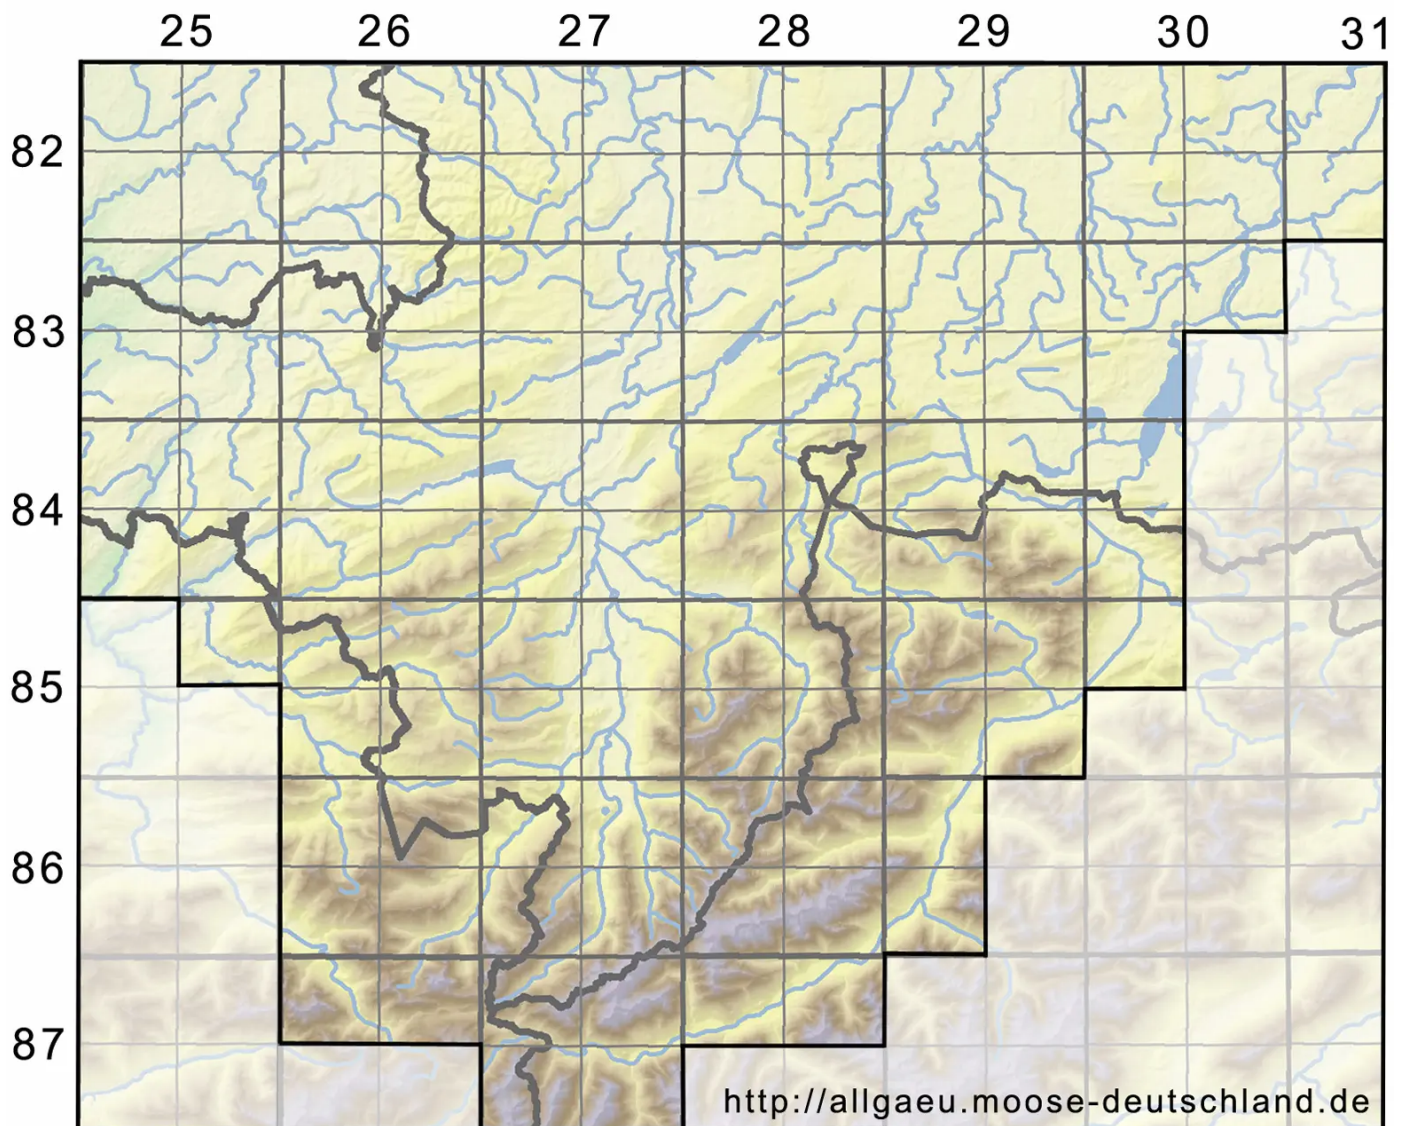

# Palustriella commutata var. fluctuans (Schimp.) Ochyra

Untergetauchtes Sichel-Starknervmoos

Legende:

**Symbole:**

Ausgefülltes Symbol:  
Zeitraum von 1980 bis heute (Aktuelle Angabe)

Leeres Symbol:  
Zeitraum vor 1980 (Altangabe)

Quadrat: Herbarbeleg