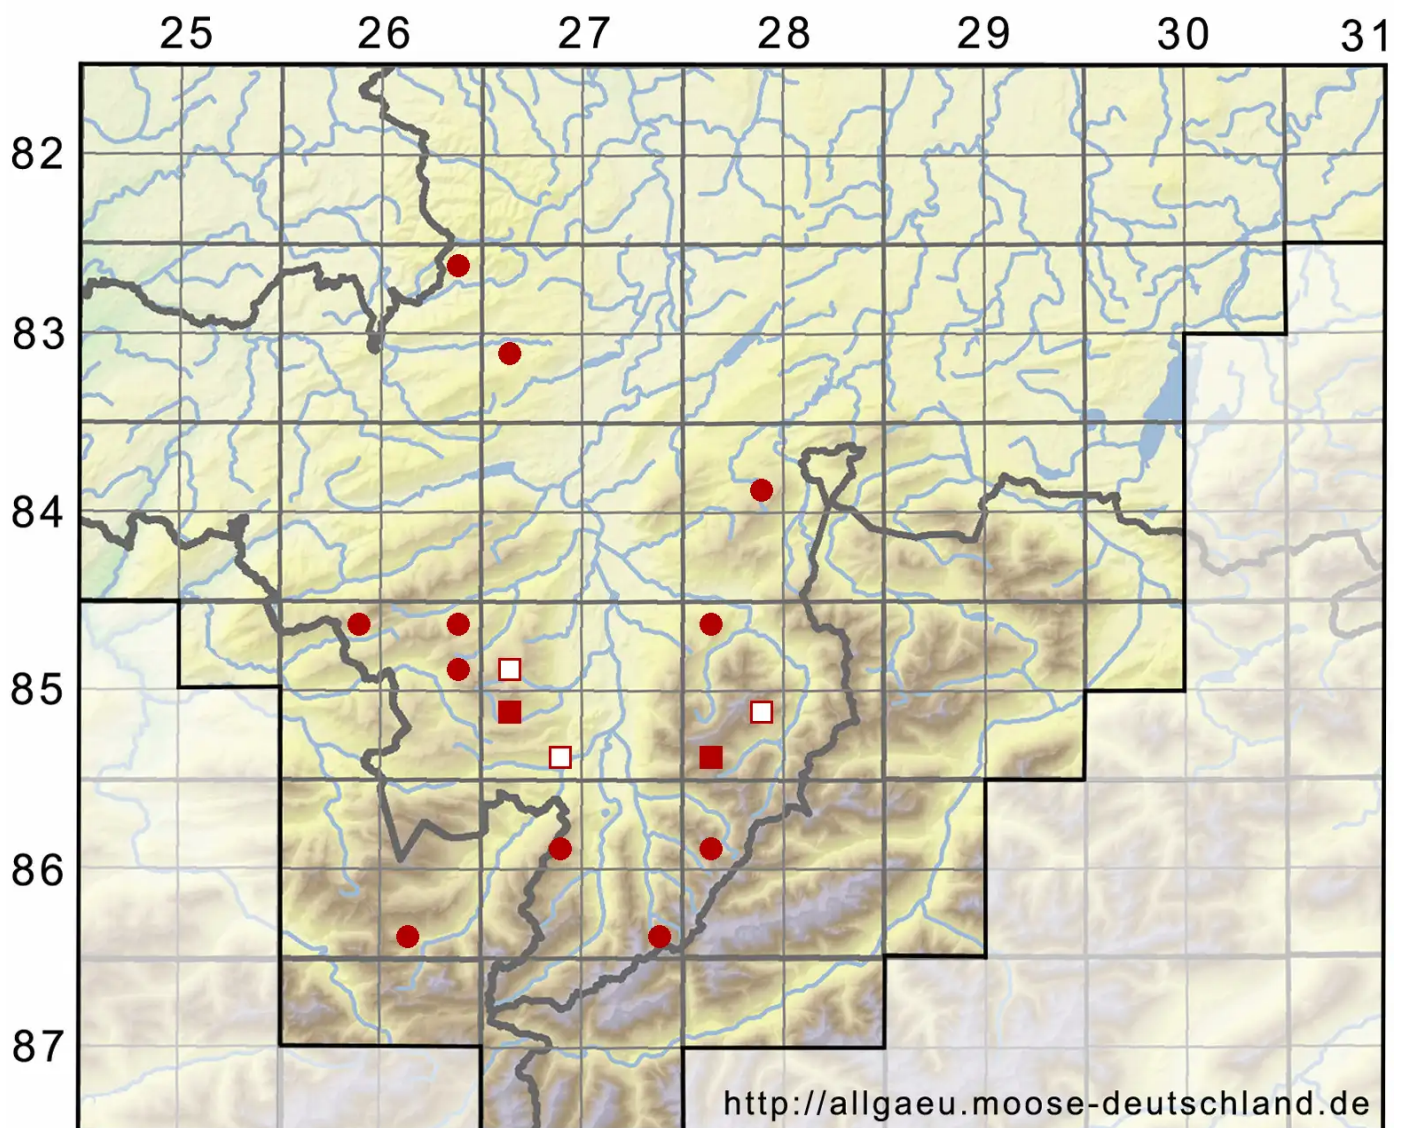

Palustriella falcata (Brid.) Hedenäs

Sicheliges Starknervmoos, Gekrümmtes Sichel-Starknervmoos

Legende:

- Symbole:**
- Ausgefülltes Symbol:
Zeitraum von 1980 bis heute (Aktuelle Angabe)
 - Leeres Symbol:
Zeitraum vor 1980 (Altangabe)
 - Quadrat: Herbarbeleg