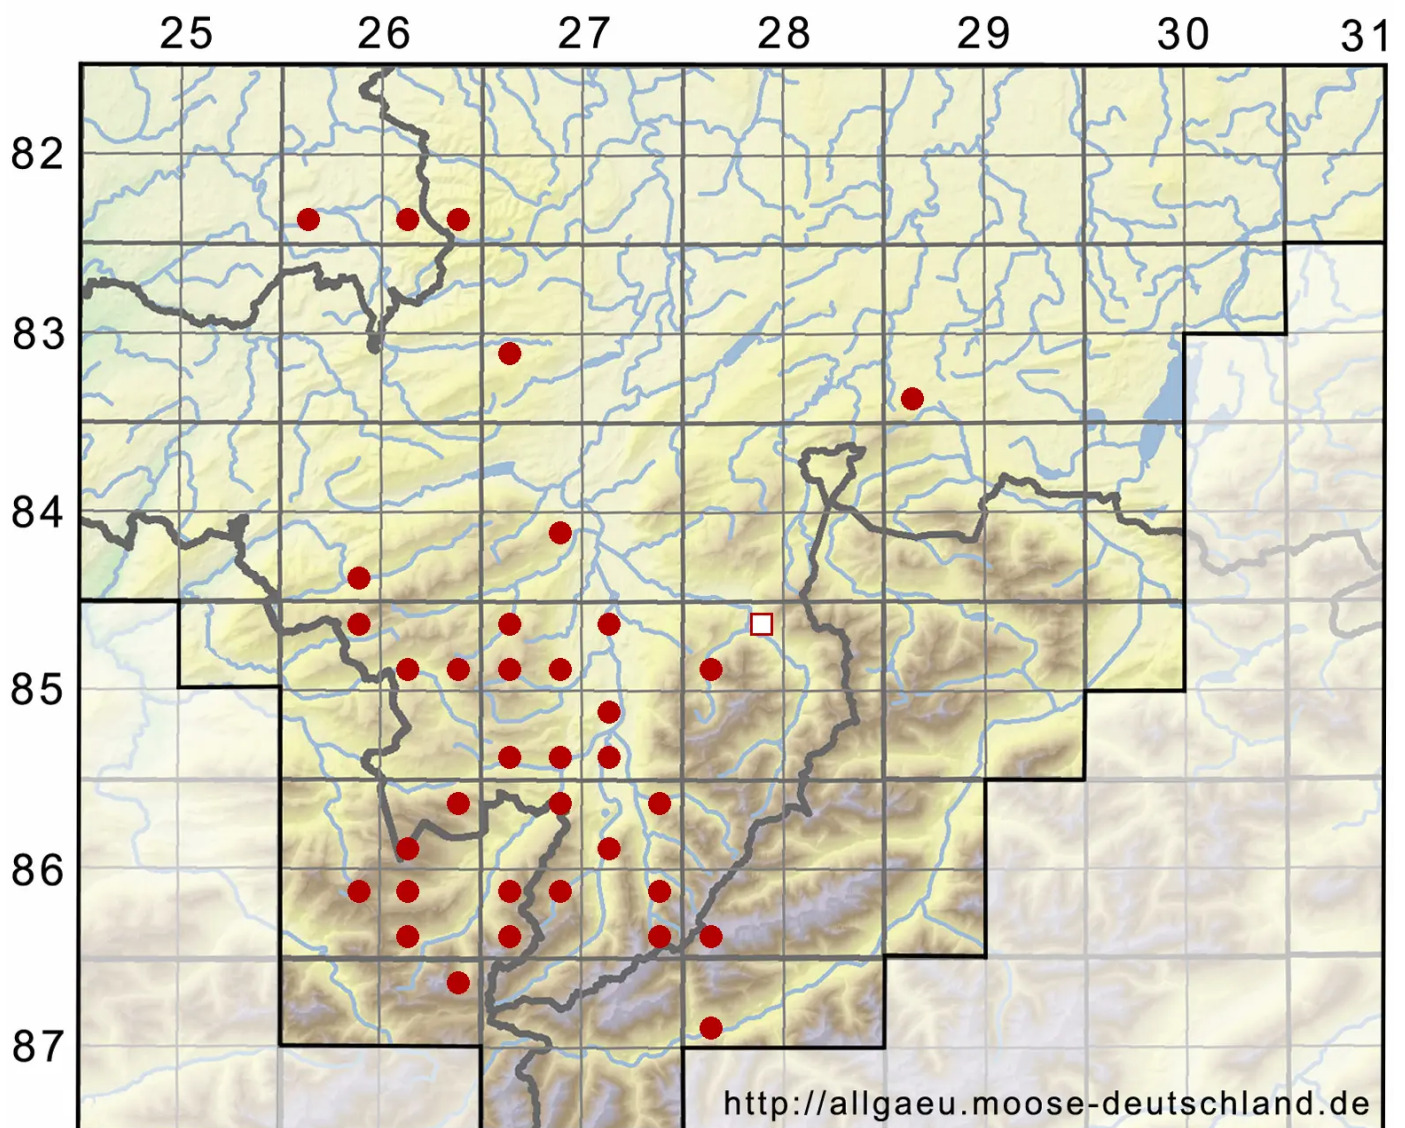

# Palustriella commutata (Hedw.) Ochyra var. commutata

Echtes Veränderliches Sichel-Starknervmoos

Legende:

**Symbole:**

Ausgefülltes Symbol:  
Zeitraum von 1980 bis heute (Aktuelle Angabe)

Leeres Symbol:  
Zeitraum vor 1980 (Altangabe)

Quadrat: Herbarbeleg