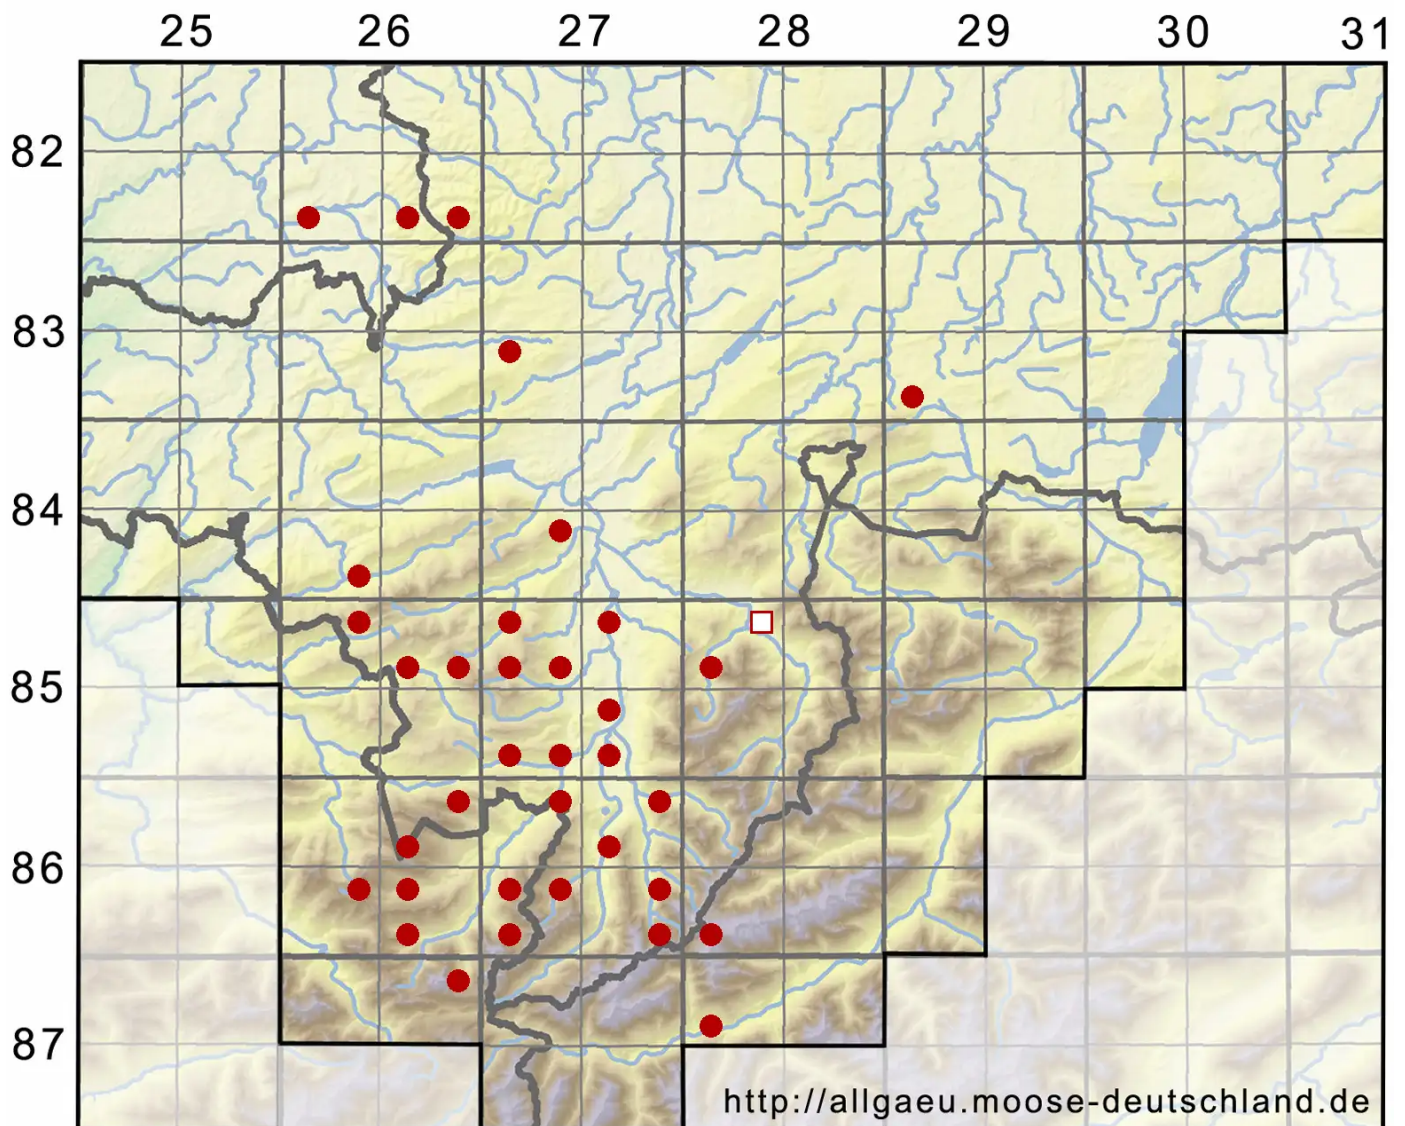

Palustriella commutata (Hedw.) Ochyra var. commutata

Echtes Veränderliches Sichel-Starknervmoos

Legende:

Symbole:

Ausgefülltes Symbol:
Zeitraum von 1980 bis heute (Aktuelle Angabe)

Leeres Symbol:
Zeitraum vor 1980 (Altangabe)

Quadrat: Herbarbeleg