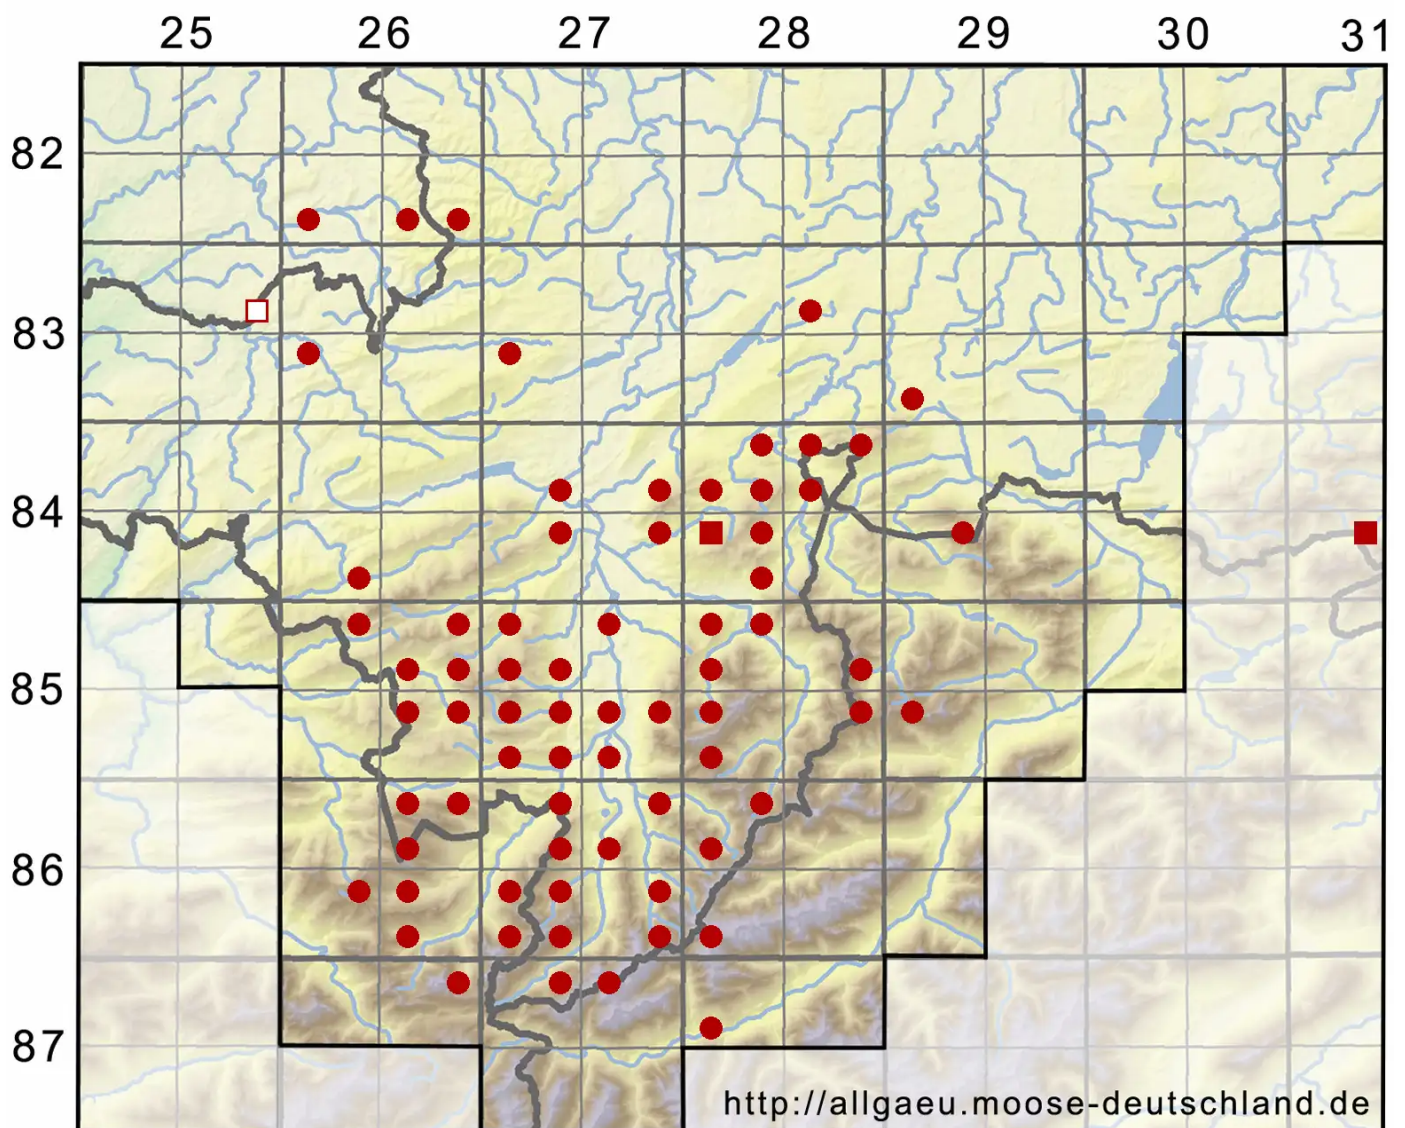

Palustriella commutata (Hedw.) Ochyra

Veränderliches Starknervmoos, Veränderliches Sichel-Starknervmoos

Legende:

- Symbole:**
- Ausgefülltes Symbol:
Zeitraum von 1980 bis heute (Aktuelle Angabe)
 - Leeres Symbol:
Zeitraum vor 1980 (Altangabe)
 - Quadrat: Herbarbeleg