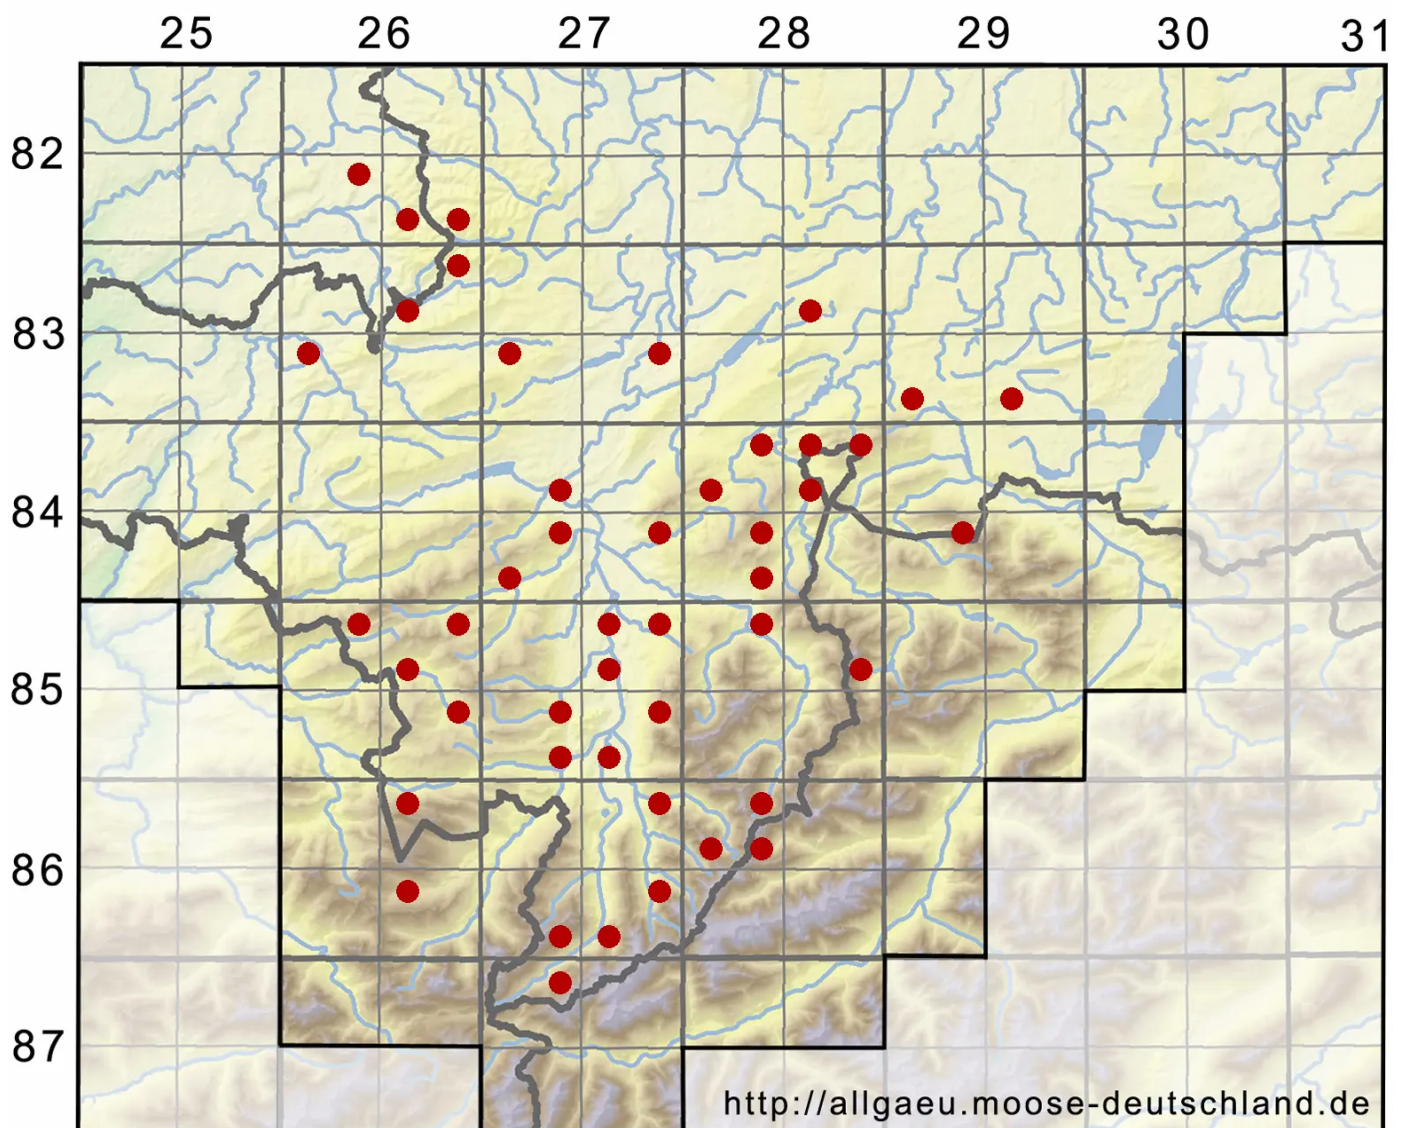

Oxyrrhynchium hians (Hedw.) Loeske

Vielgestaltiges Schattenschönschnabelmoos, Kleines Kleinschönschnabelmoos

Legende:

Symbole:

Ausgefülltes Symbol:
Zeitraum von 1980 bis heute (Aktuelle Angabe)

Leeres Symbol:
Zeitraum vor 1980 (Altangabe)

Quadrat: Herbarbeleg