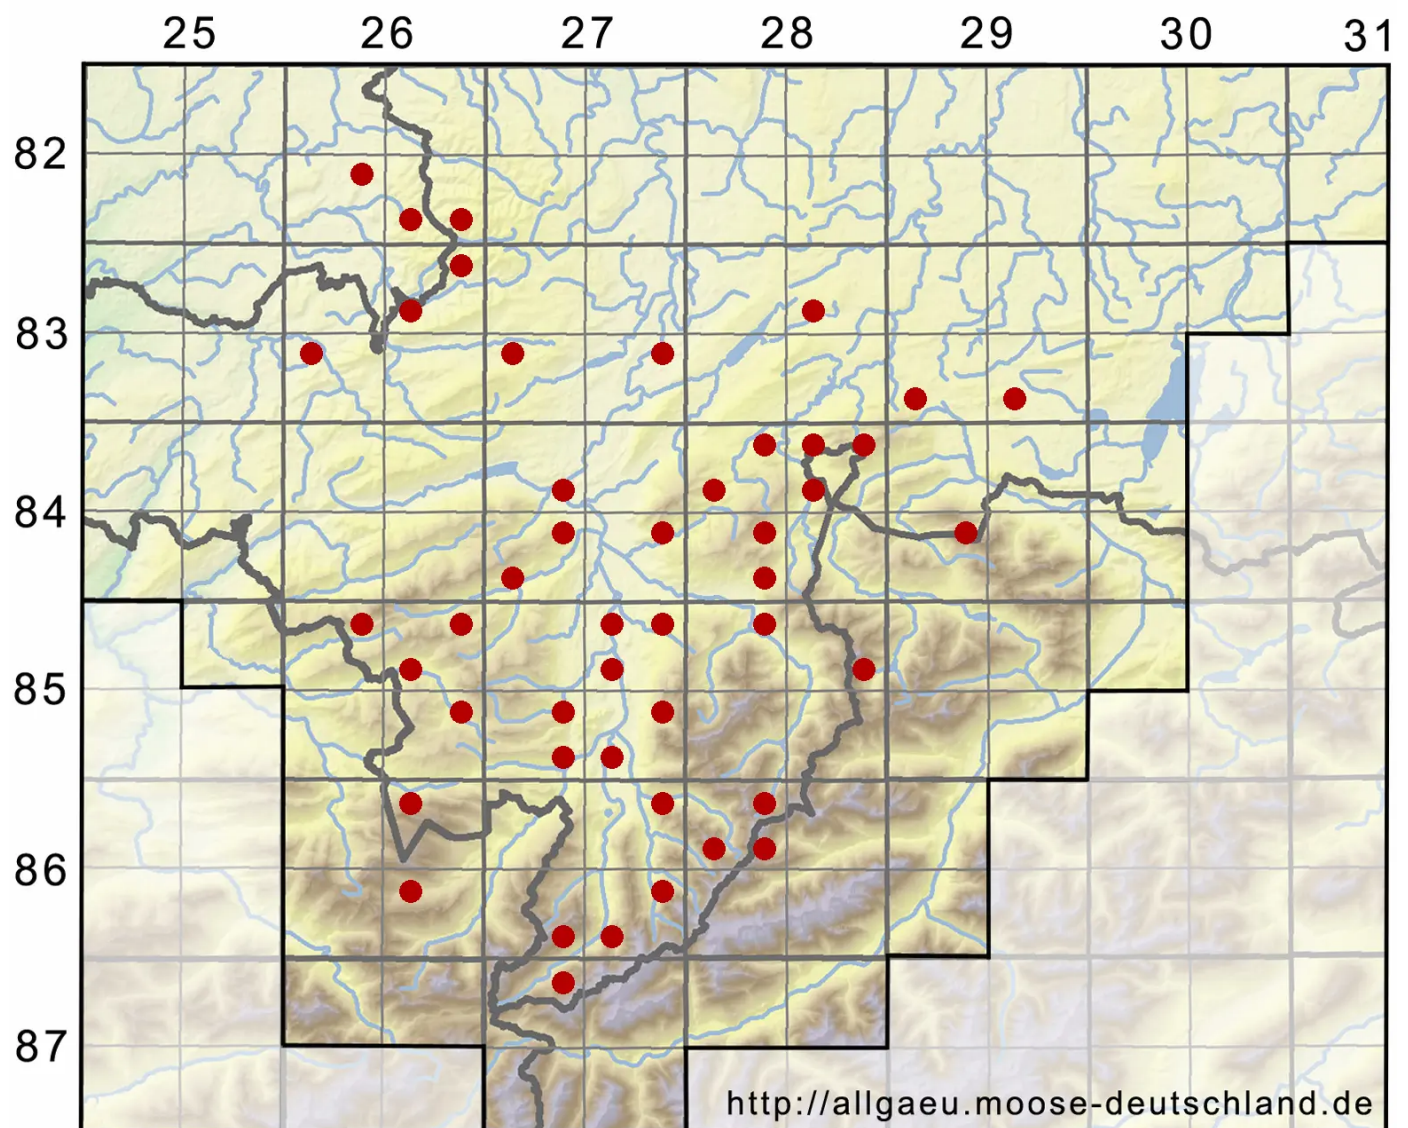

# Oxyrrhynchium hians (Hedw.) Loeske

Vielgestaltiges Schattenschönschnabelmoos, Kleines Kleinschönschnabelmoos

Legende:

**Symbole:**  
Ausgefülltes Symbol:  
Zeitraum von 1980 bis heute (Aktuelle Angabe)  
Leeres Symbol:  
Zeitraum vor 1980 (Altangabe)  
Quadrat: Herbarbeleg