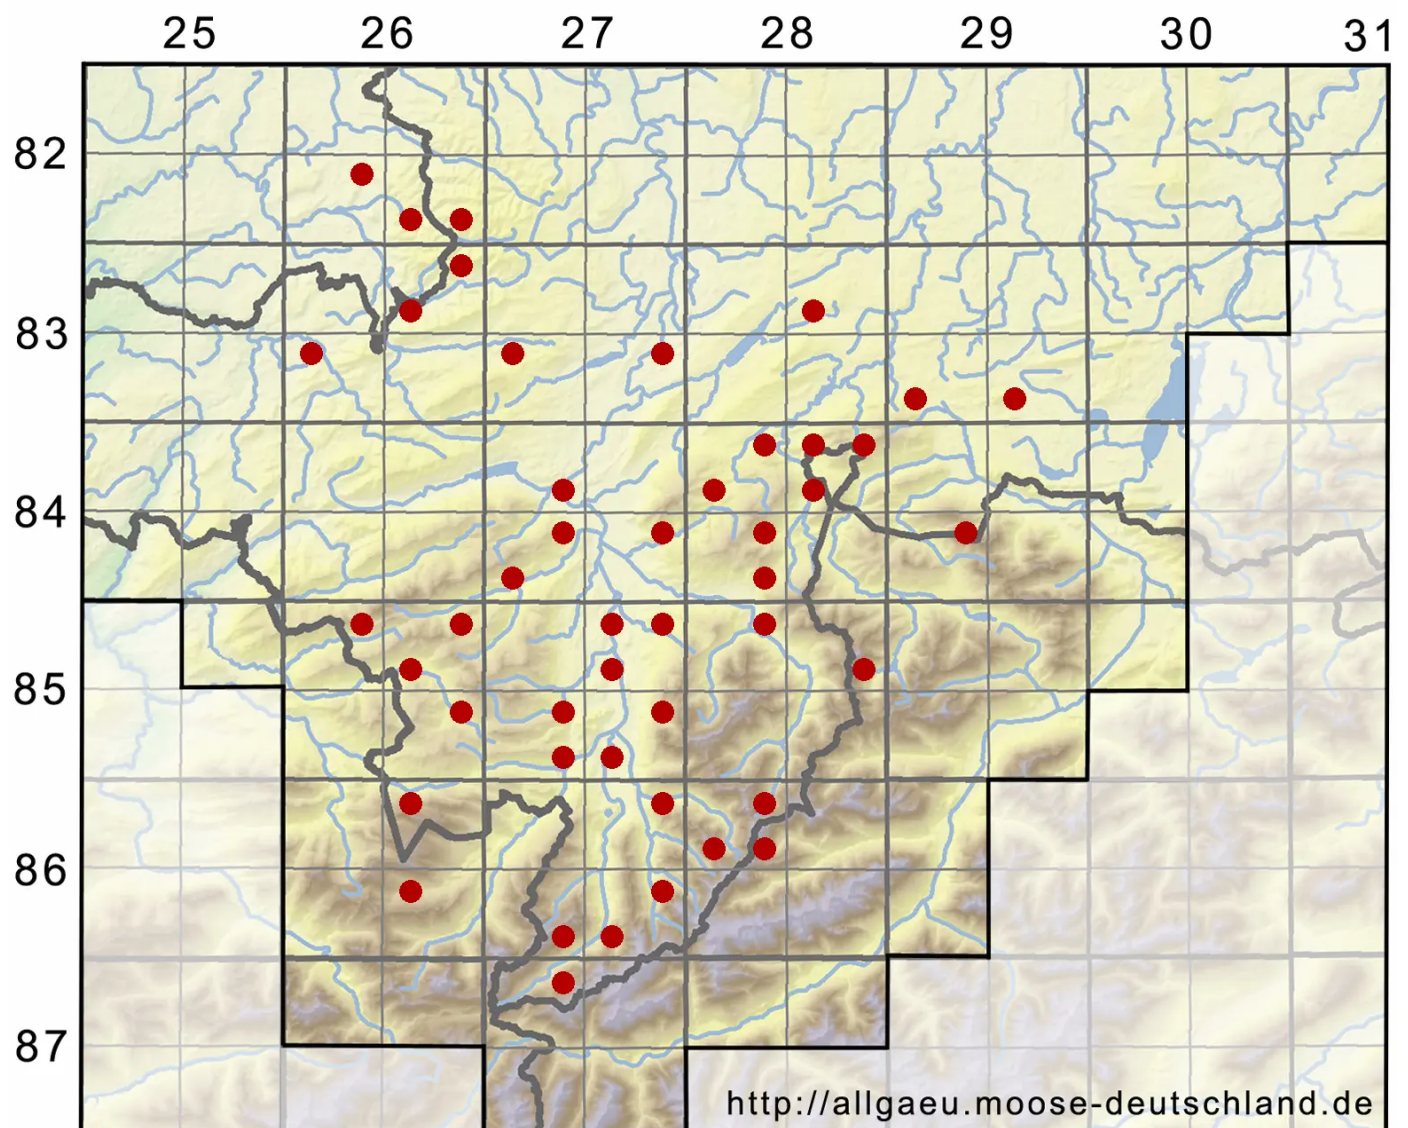

Oxyrrhynchium hians (Hedw.) Loeske

Vielgestaltiges Schattenschönschnabelmoos, Kleines Kleinschönschnabelmoos

Legende:

Symbole:

Ausgefülltes Symbol:
Zeitraum von 1980 bis heute (Aktuelle Angabe)

Leeres Symbol:
Zeitraum vor 1980 (Altangabe)

Quadrat: Herbarbeleg