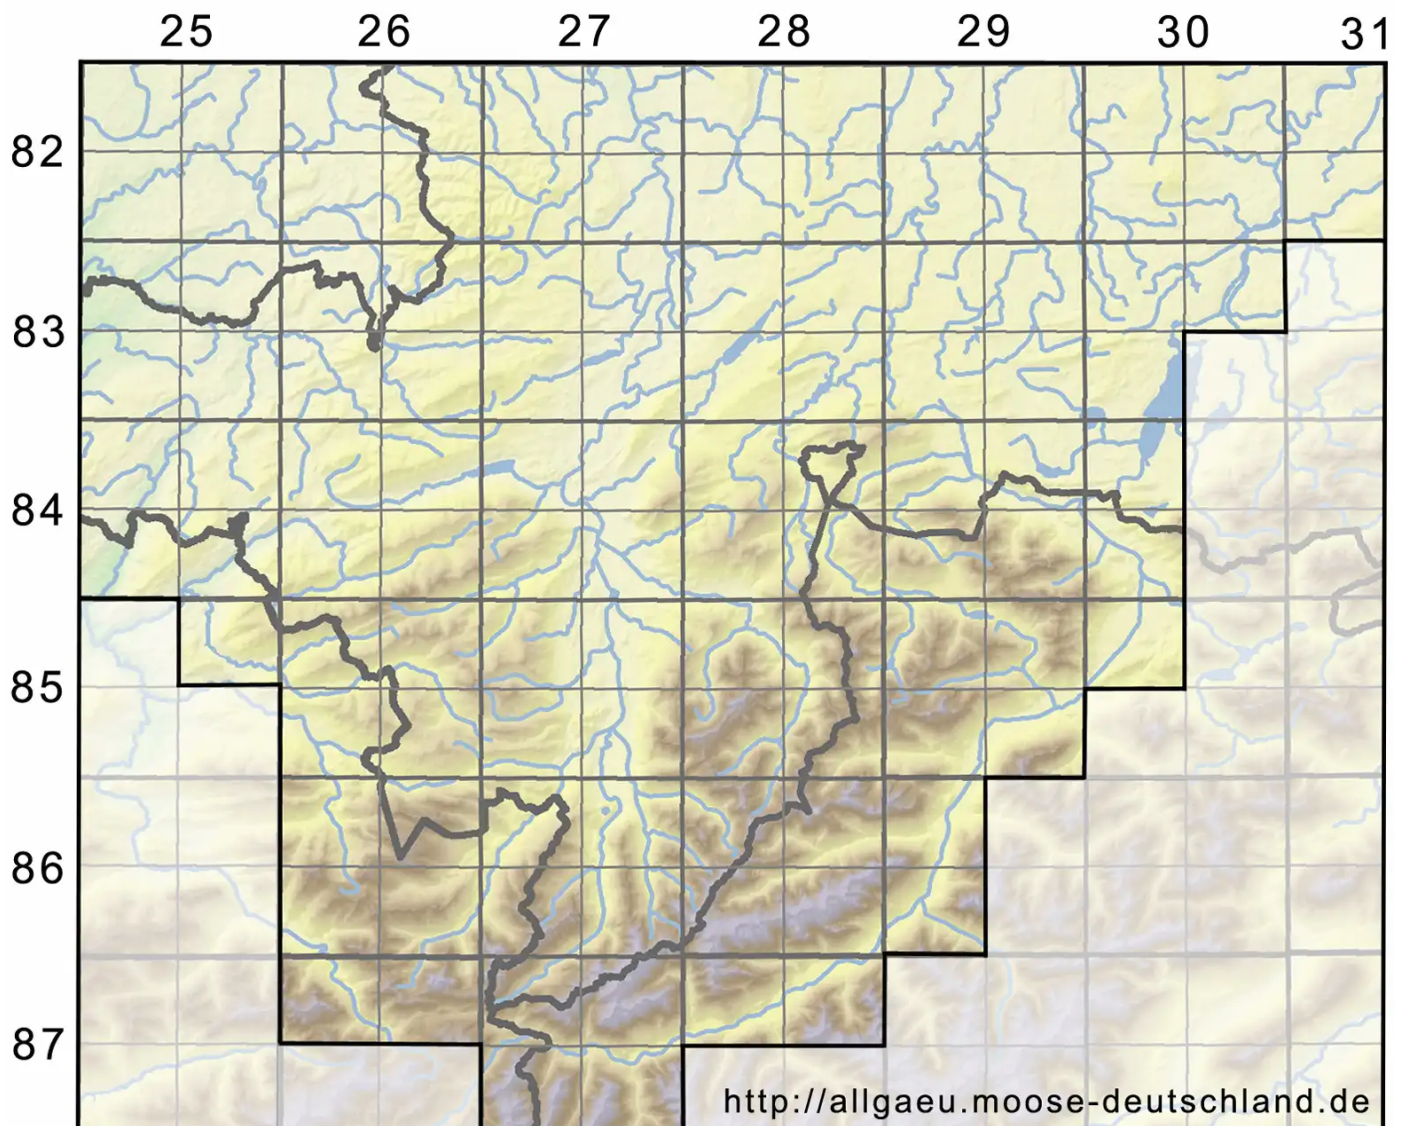

# Orthotrichum urnigerum Myrin

Urnenförmiges Goldhaarmoos

Legende:

**Symbole:**

Ausgefülltes Symbol:  
Zeitraum von 1980 bis heute (Aktuelle Angabe)

Leeres Symbol:  
Zeitraum vor 1980 (Altangabe)

Quadrat: Herbarbeleg