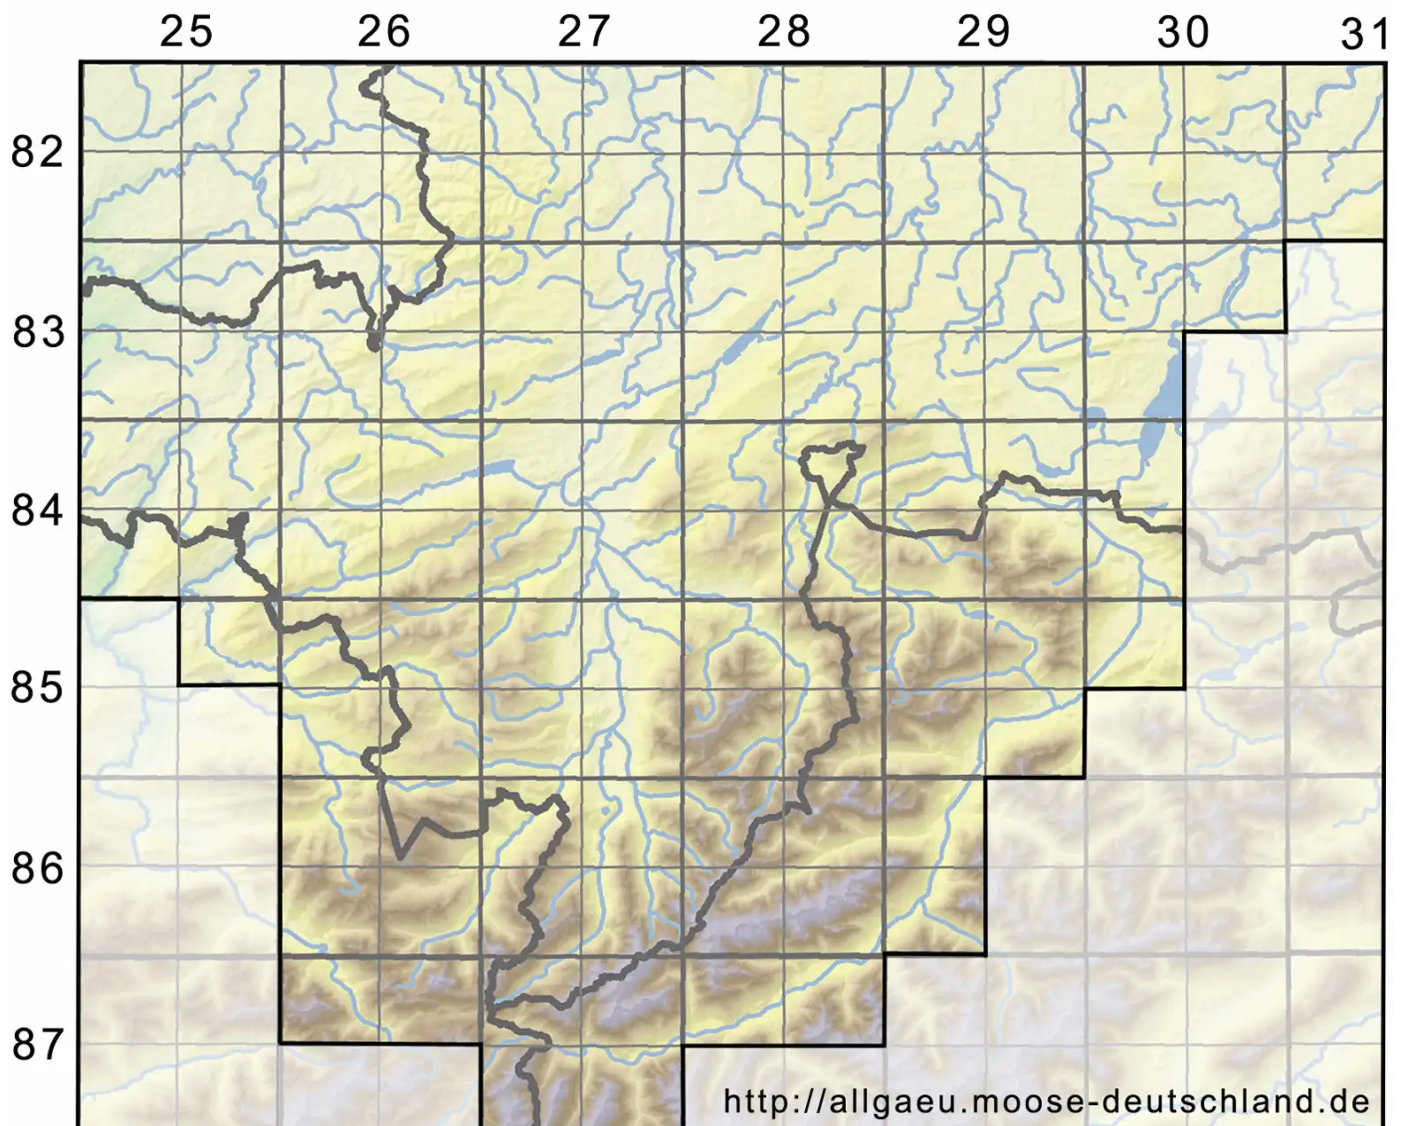

Orthotrichum tenellum Bruch ex Brid.

Zartes Goldhaarmoos

Legende:

Symbole:

Ausgefülltes Symbol:
Zeitraum von 1980 bis heute (Aktuelle Angabe)

Leeres Symbol:
Zeitraum vor 1980 (Altangabe)

Quadrat: Herbarbeleg