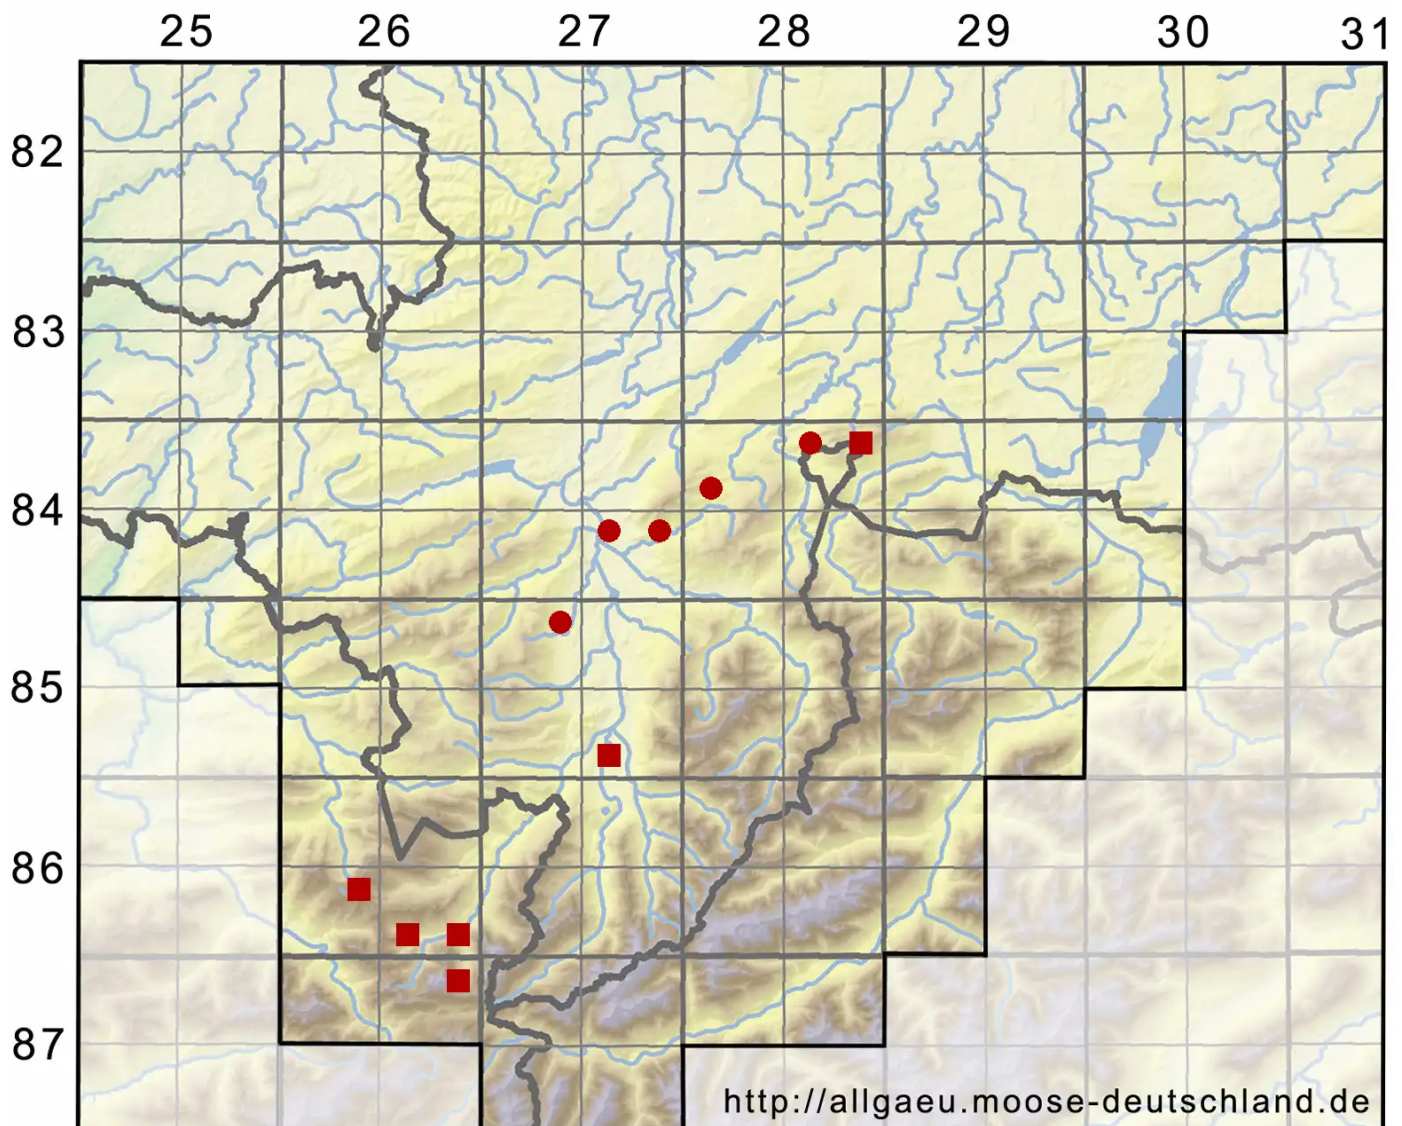

Orthotrichum rupestre Schleich. ex Schwägr.

Felsen-Goldhaarmoos

Legende:

Symbole:

Ausgefülltes Symbol:
Zeitraum von 1980 bis heute (Aktuelle Angabe)

Leeres Symbol:
Zeitraum vor 1980 (Altangabe)

Quadrat: Herbarbeleg