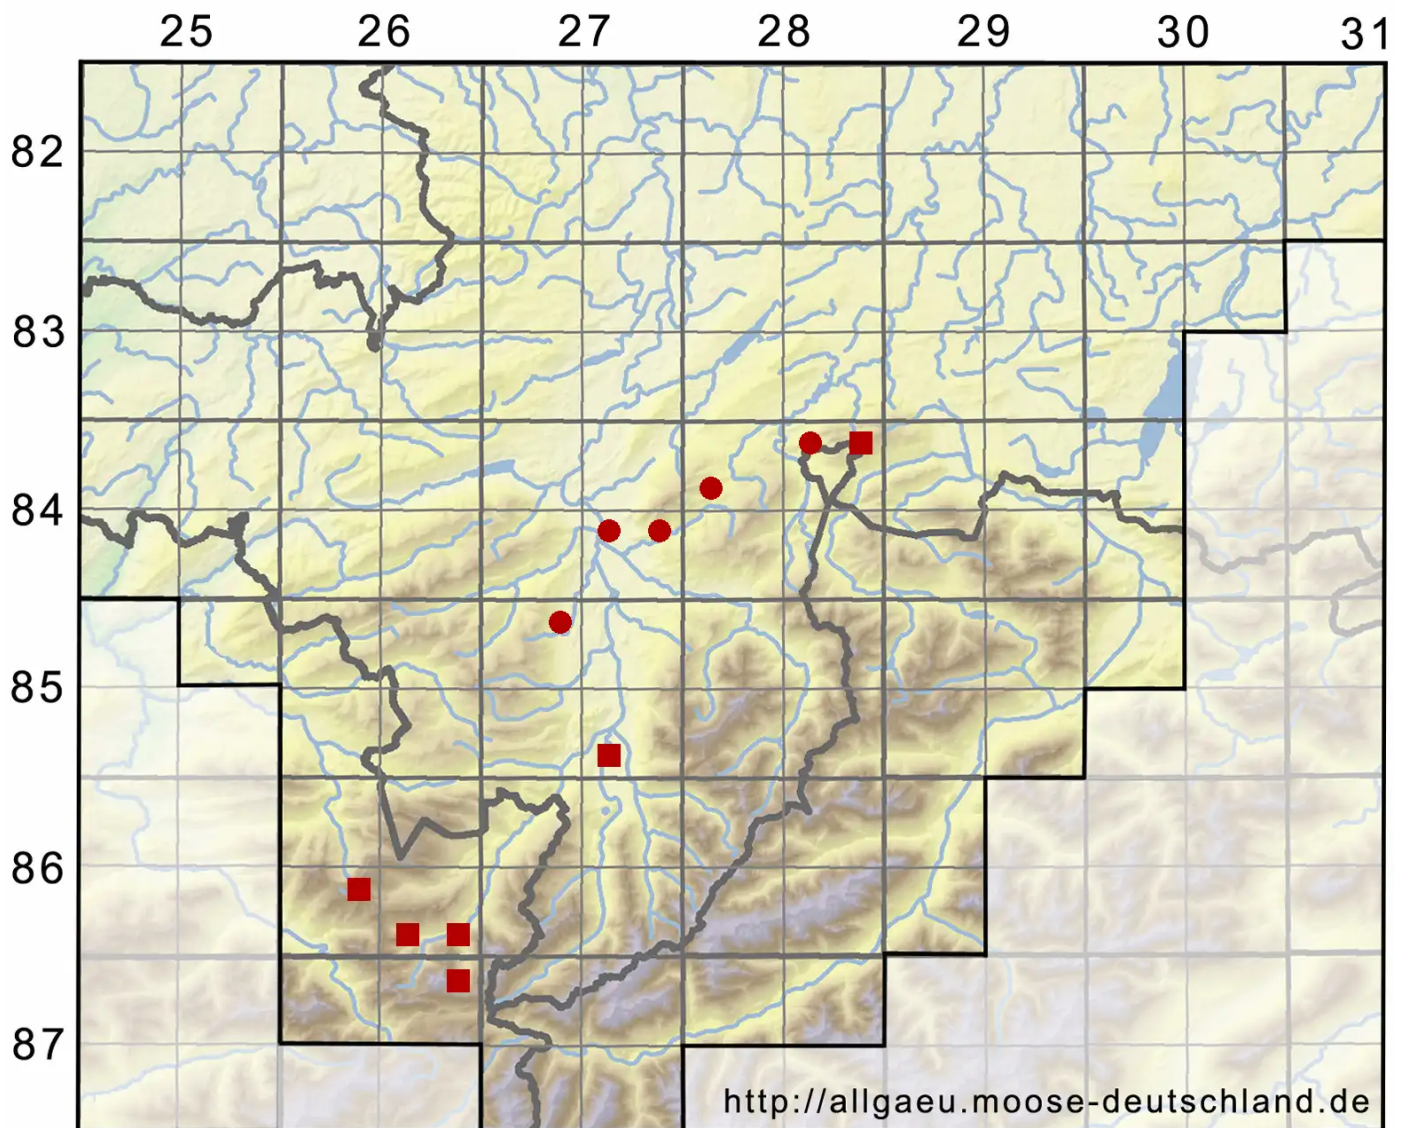

# Orthotrichum rupestre Schleich. ex Schwägr.

Felsen-Goldhaarmoos

Legende:

**Symbole:**

Ausgefülltes Symbol:  
Zeitraum von 1980 bis heute (Aktuelle Angabe)

Leeres Symbol:  
Zeitraum vor 1980 (Altangabe)

Quadrat: Herbarbeleg