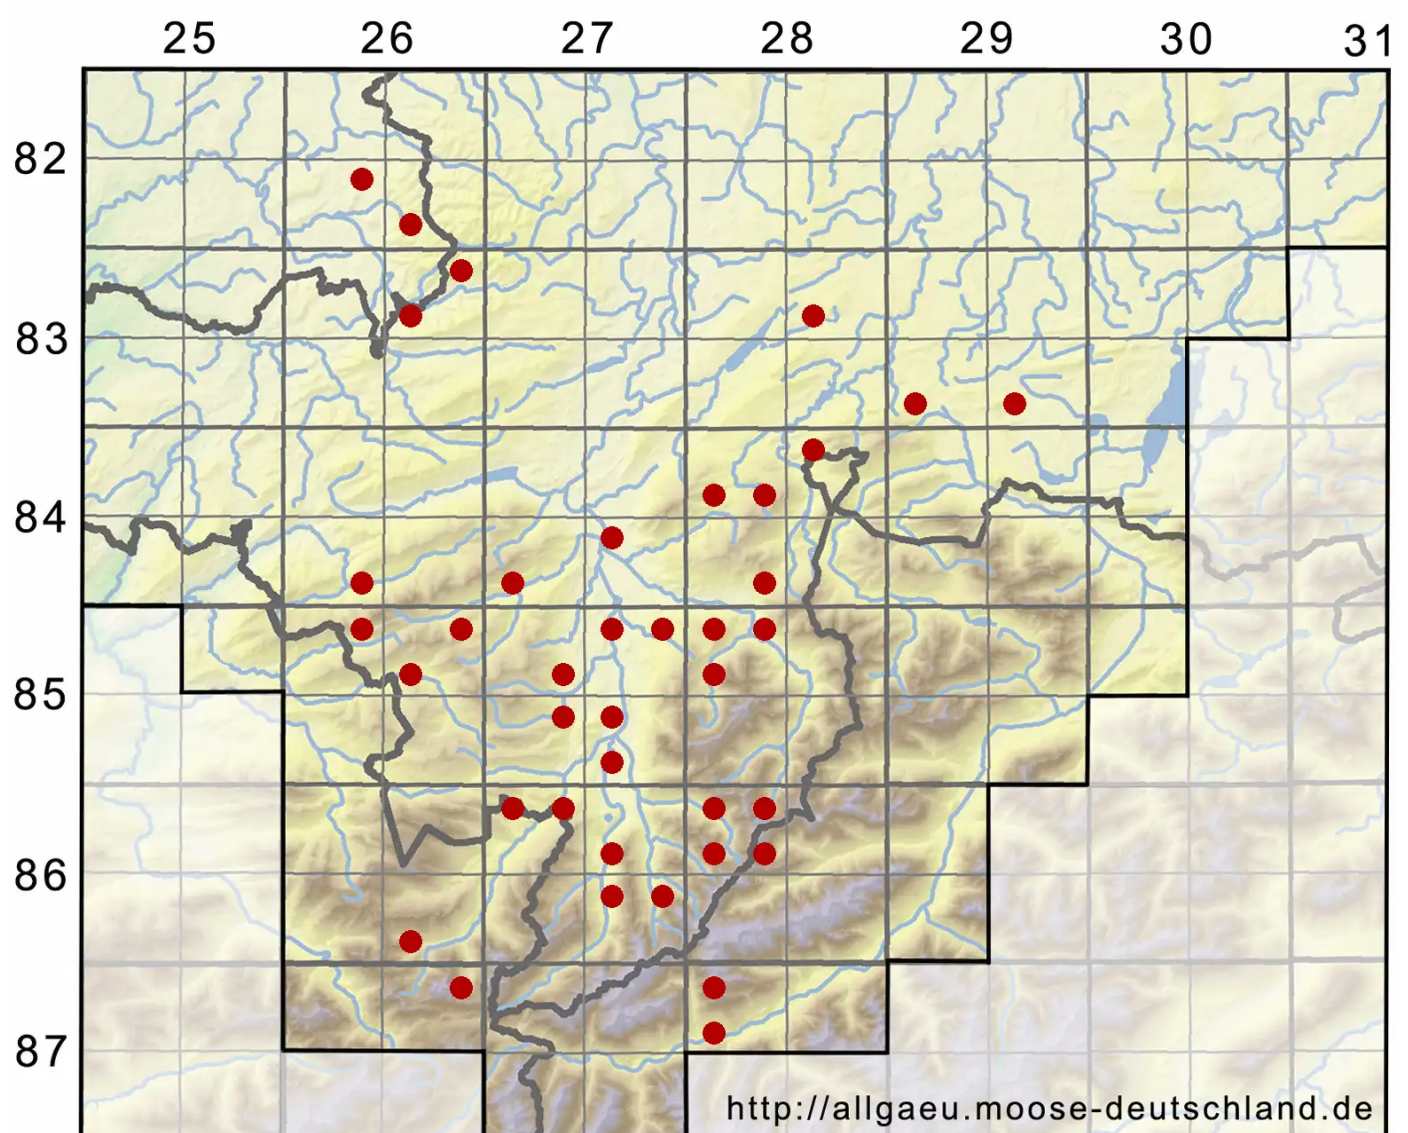

# Orthotrichum striatum Hedw.

Glattfrüchtiges Goldhaarmoos

Legende:

- Symbole:**  
Ausgefülltes Symbol:  
Zeitraum von 1980 bis heute (Aktuelle Angabe)  
Leeres Symbol:  
Zeitraum vor 1980 (Altangabe)  
Quadrat: Herbarbeleg