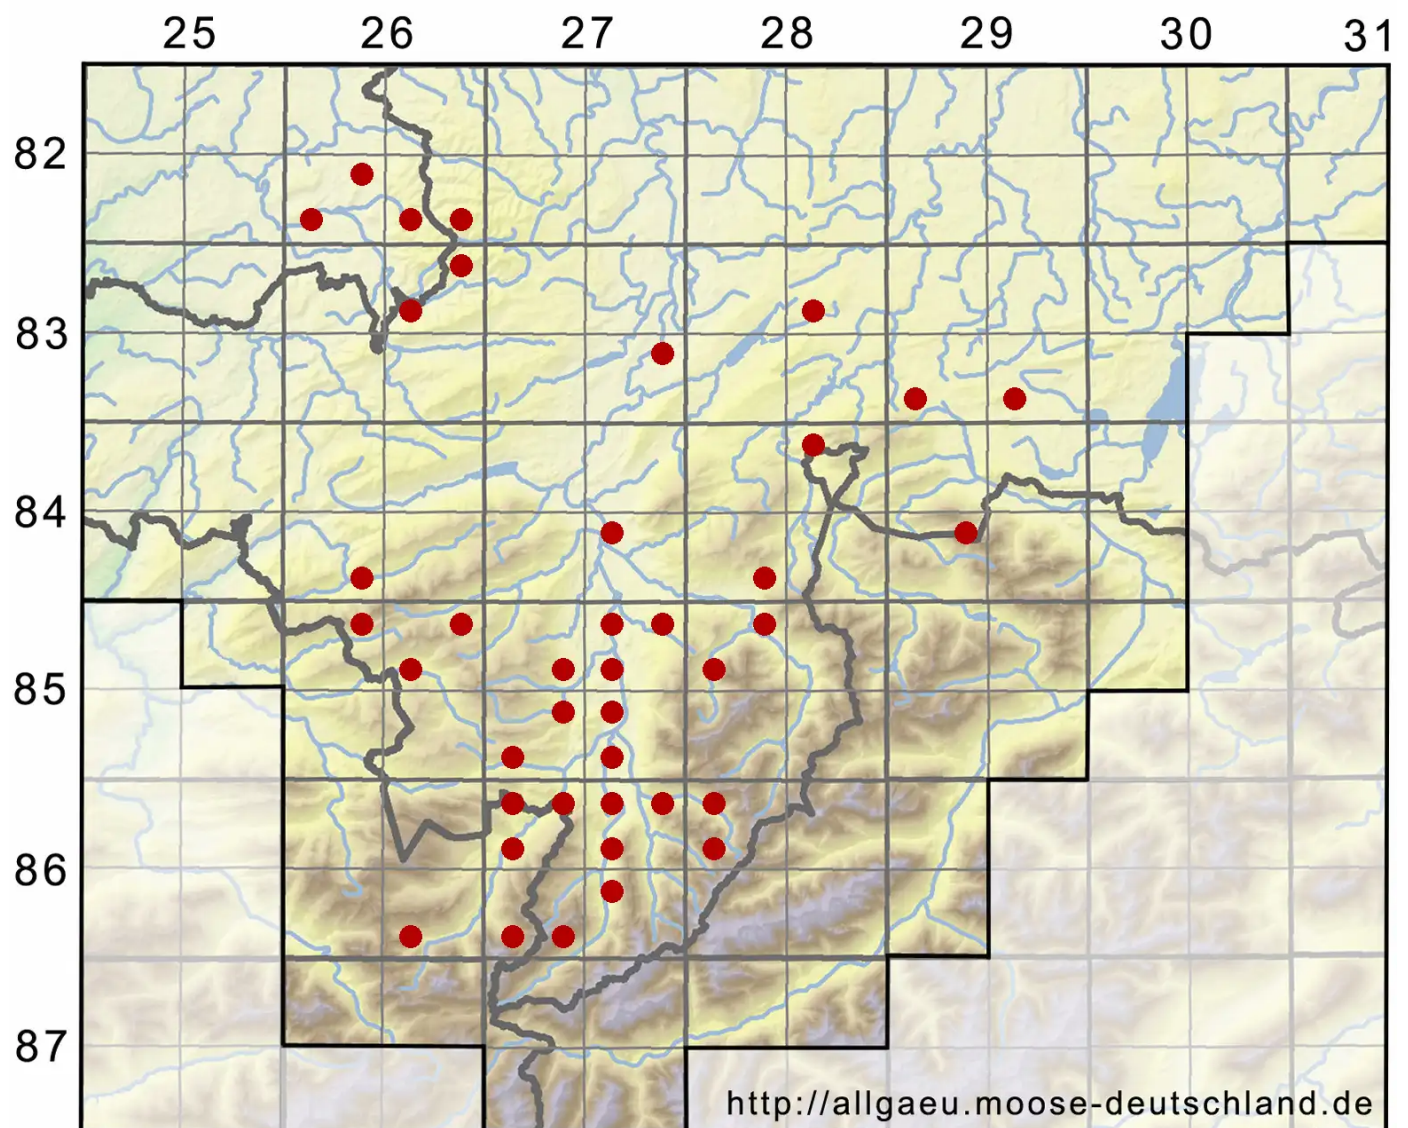

Orthotrichum stramineum Hornsch. ex Brid.

Gelbhaubiges Goldhaarmoos

Legende:

Symbole:
Ausgefülltes Symbol:
Zeitraum von 1980 bis heute (Aktuelle Angabe)
Leeres Symbol:
Zeitraum vor 1980 (Altangabe)
Quadrat: Herbarbeleg