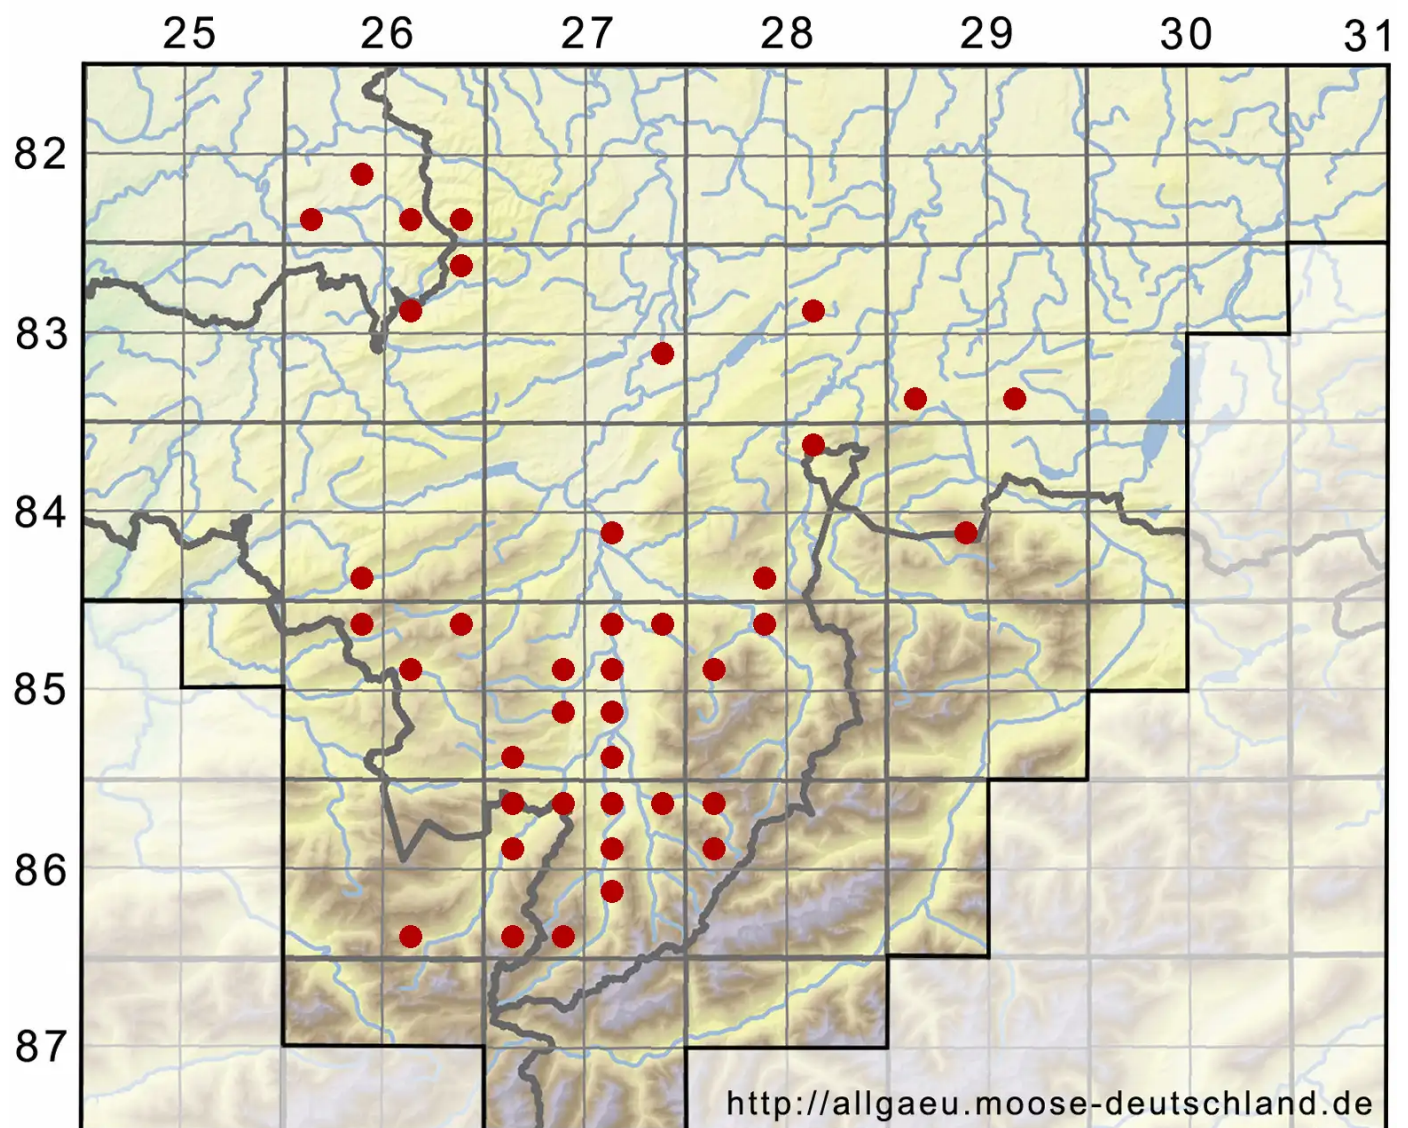

# Orthotrichum stramineum Hornsch. ex Brid.

Gelbhaubiges Goldhaarmoos

Legende:

**Symbole:**  
Ausgefülltes Symbol:  
Zeitraum von 1980 bis heute (Aktuelle Angabe)  
Leeres Symbol:  
Zeitraum vor 1980 (Altangabe)  
Quadrat: Herbarbeleg