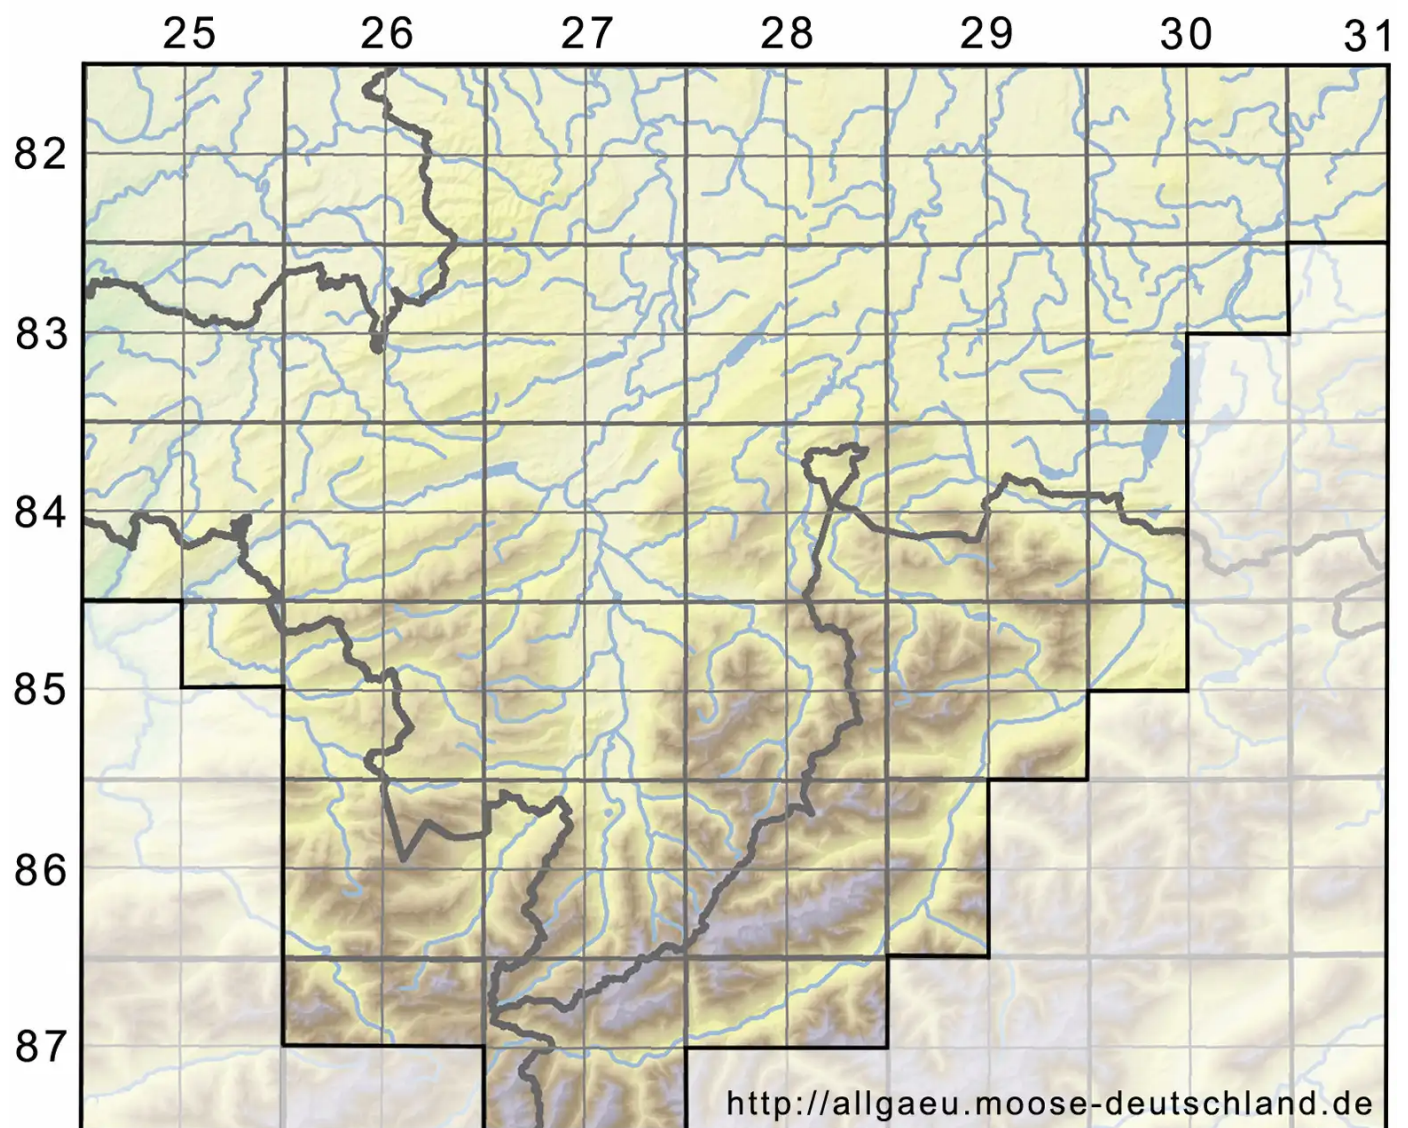

# Orthotrichum sprucei Mont.

Spruces Goldhaarmoos

Legende:

**Symbole:**

Ausgefülltes Symbol:  
Zeitraum von 1980 bis heute (Aktuelle Angabe)

Leeres Symbol:  
Zeitraum vor 1980 (Altangabe)

Quadrat: Herbarbeleg