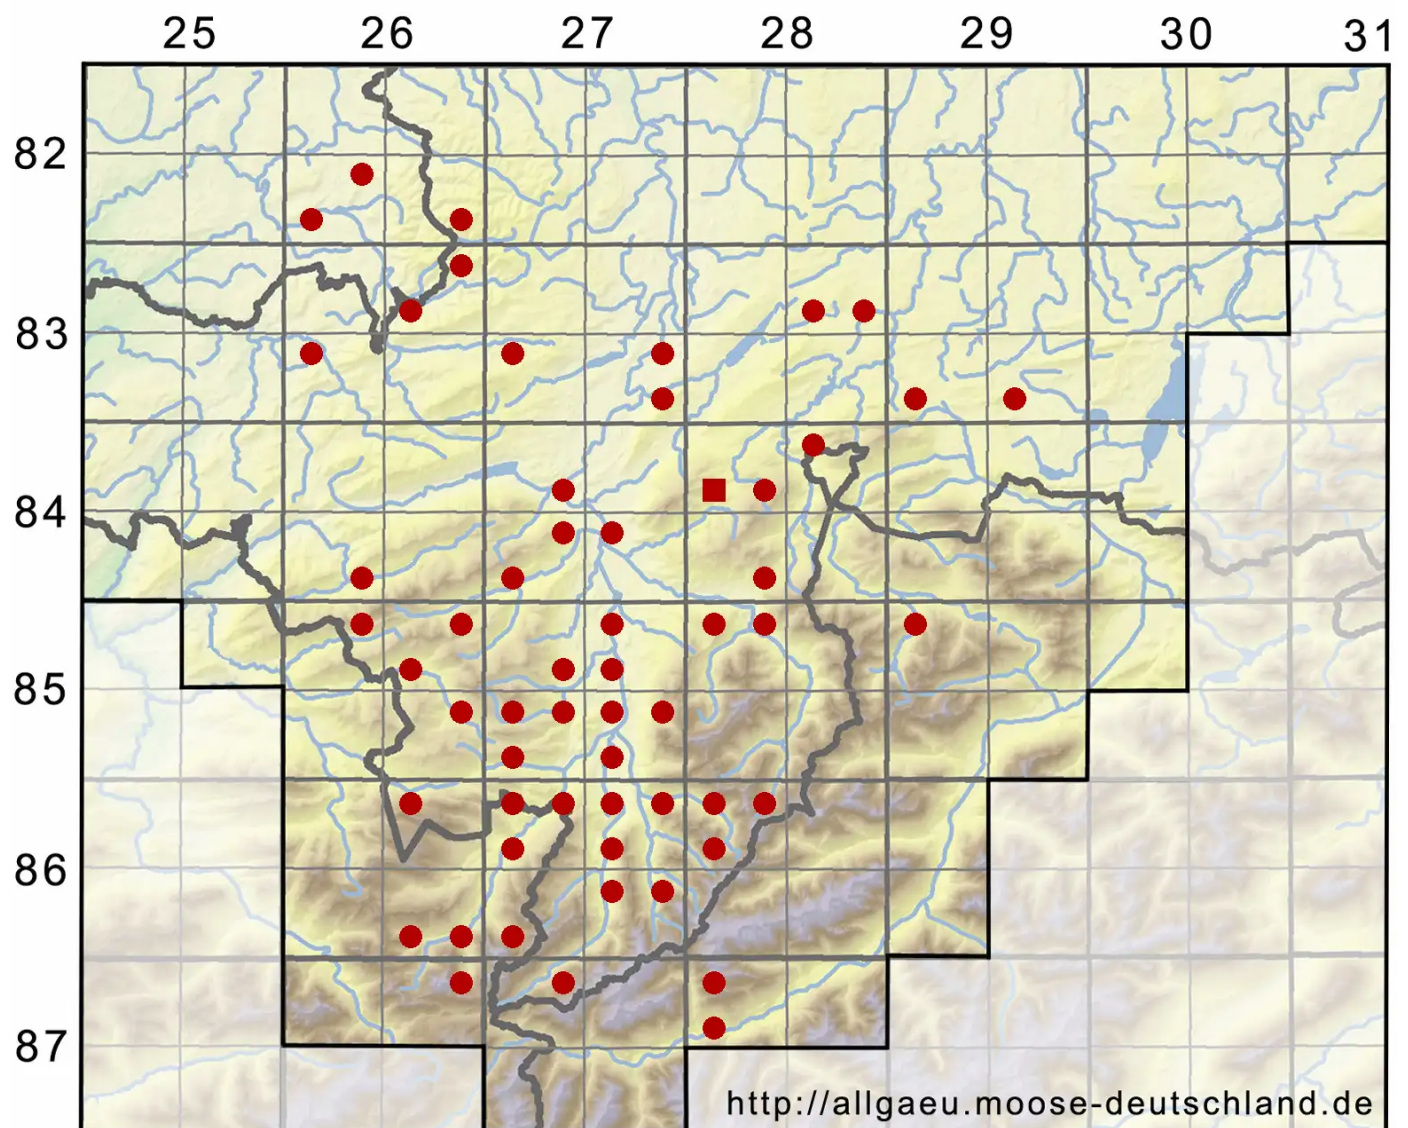

# Orthotrichum speciosum Nees

Schönes Goldhaarmoos

Legende:

**Symbole:**  
Ausgefülltes Symbol:  
Zeitraum von 1980 bis heute (Aktuelle Angabe)  
Leeres Symbol:  
Zeitraum vor 1980 (Altangabe)  
Quadrat: Herbarbeleg