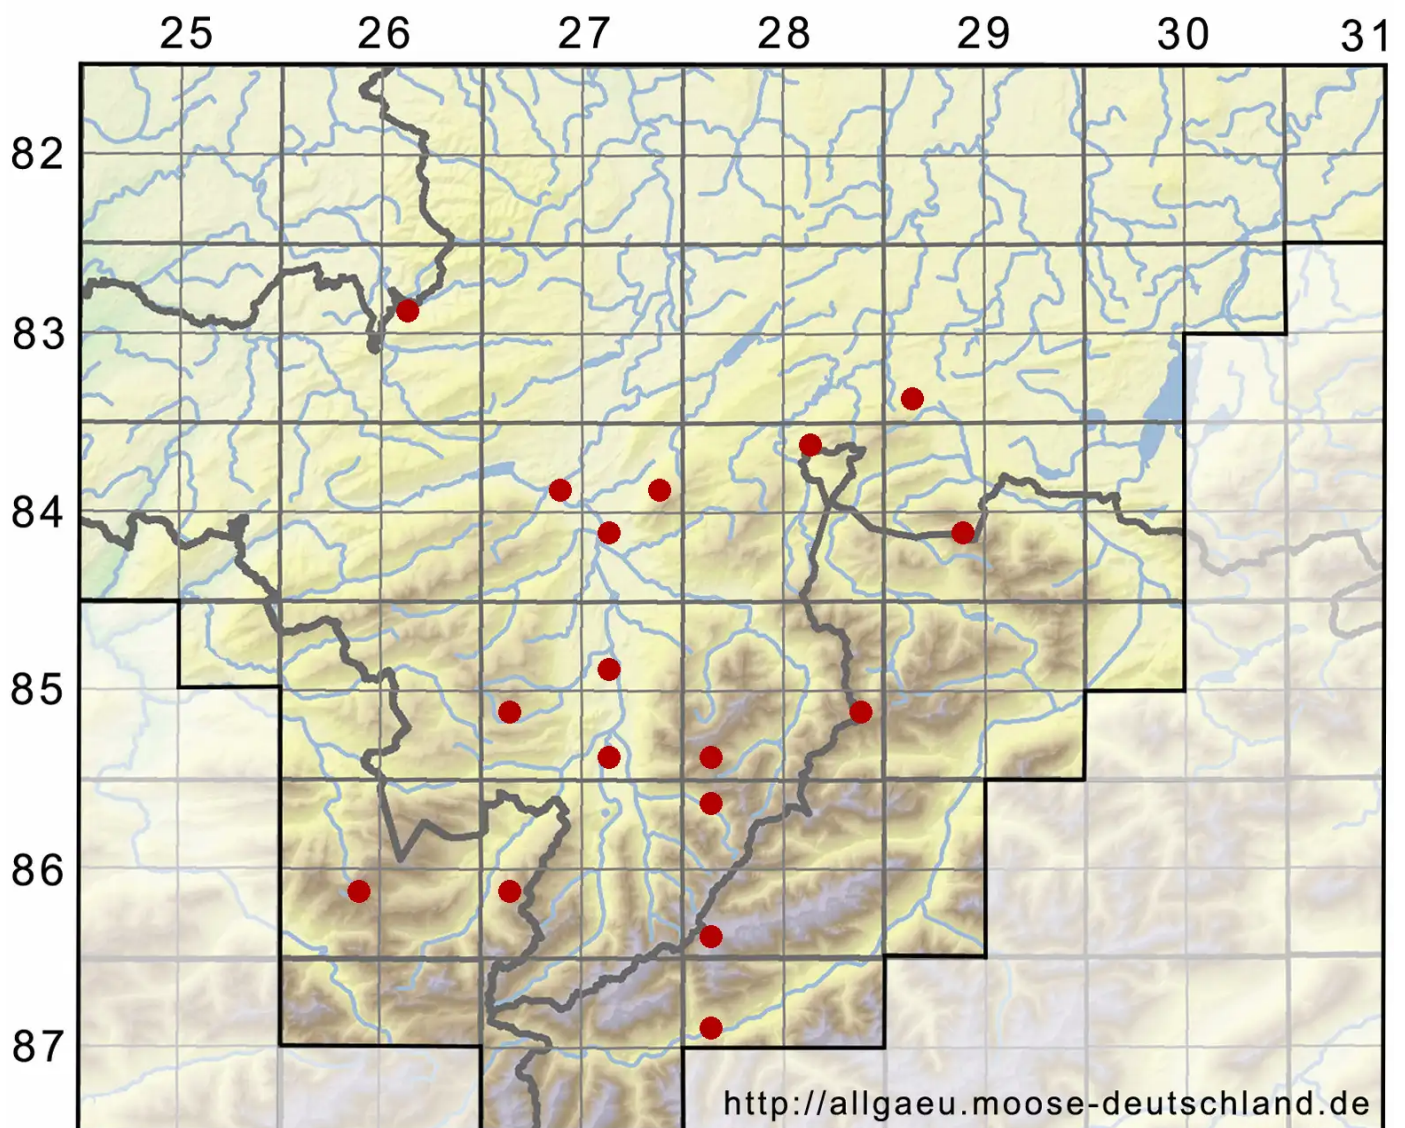

Orthotrichum anomalum Hedw.

Mauer-Goldhaarmoos, Stein-Goldhaarmoos

Legende:

- Symbole:**
Ausgefülltes Symbol:
Zeitraum von 1980 bis heute (Aktuelle Angabe)
Leeres Symbol:
Zeitraum vor 1980 (Altangabe)
Quadrat: Herbarbeleg