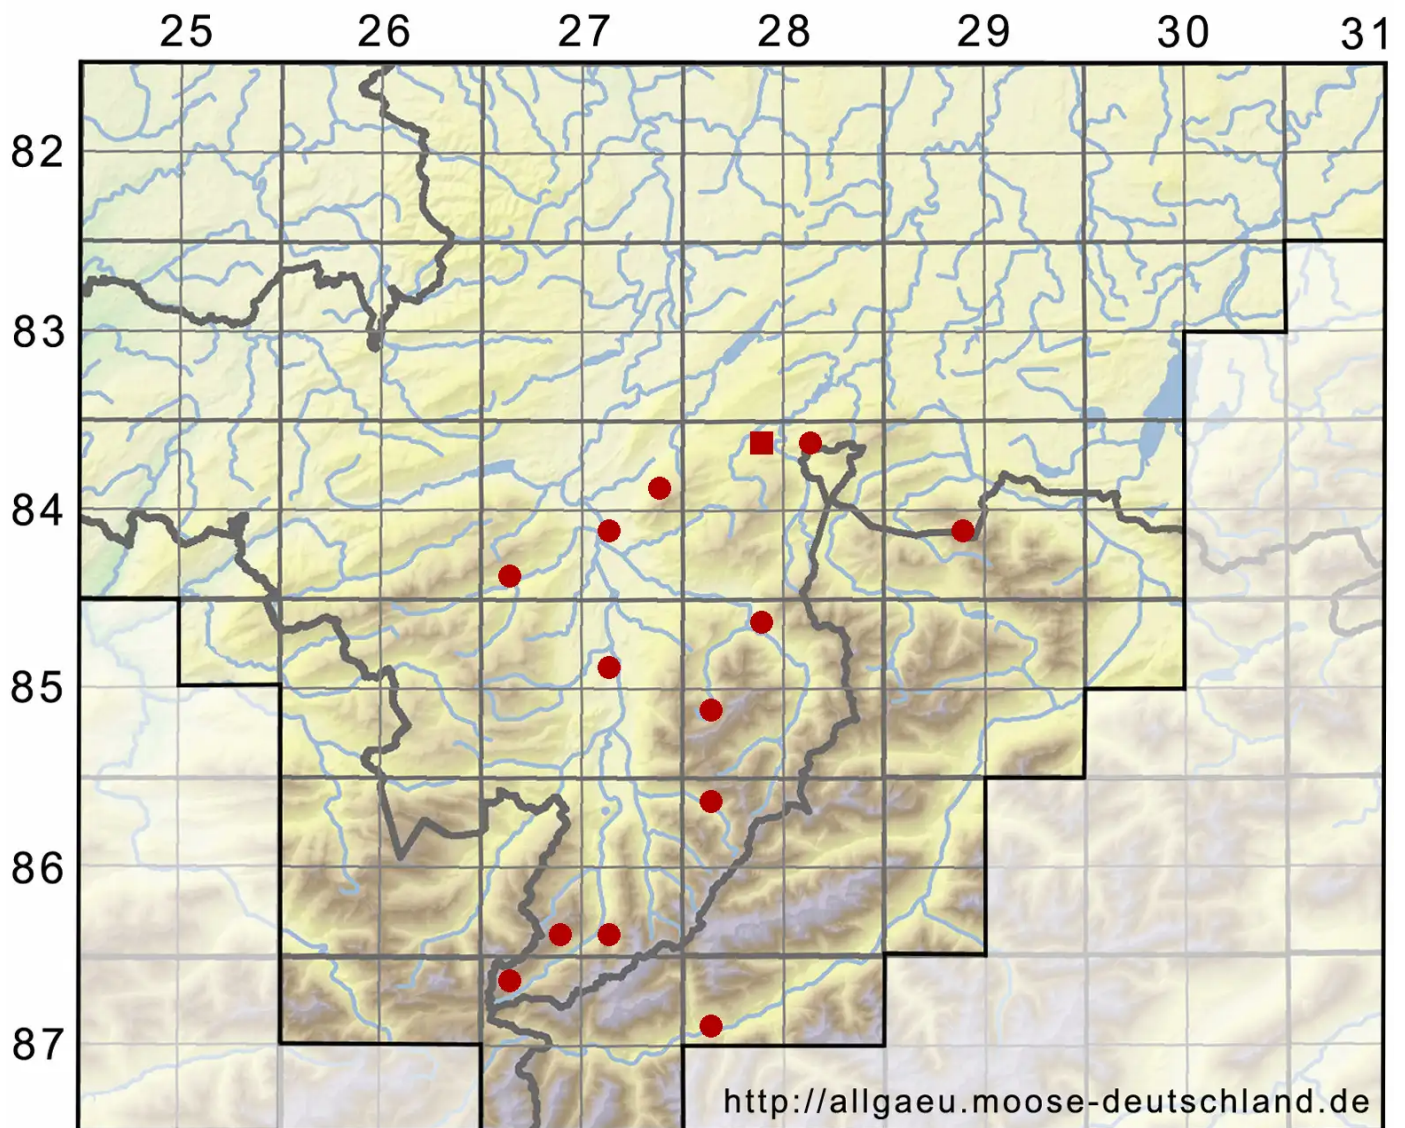

Orthotrichum cupulatum Hoffm. ex Brid.

Becher-Goldhaarmoos

Legende:

- Symbole:**
- Ausgefülltes Symbol:
Zeitraum von 1980 bis heute (Aktuelle Angabe)
 - Leeres Symbol:
Zeitraum vor 1980 (Altangabe)
 - Quadrat: Herbarbeleg