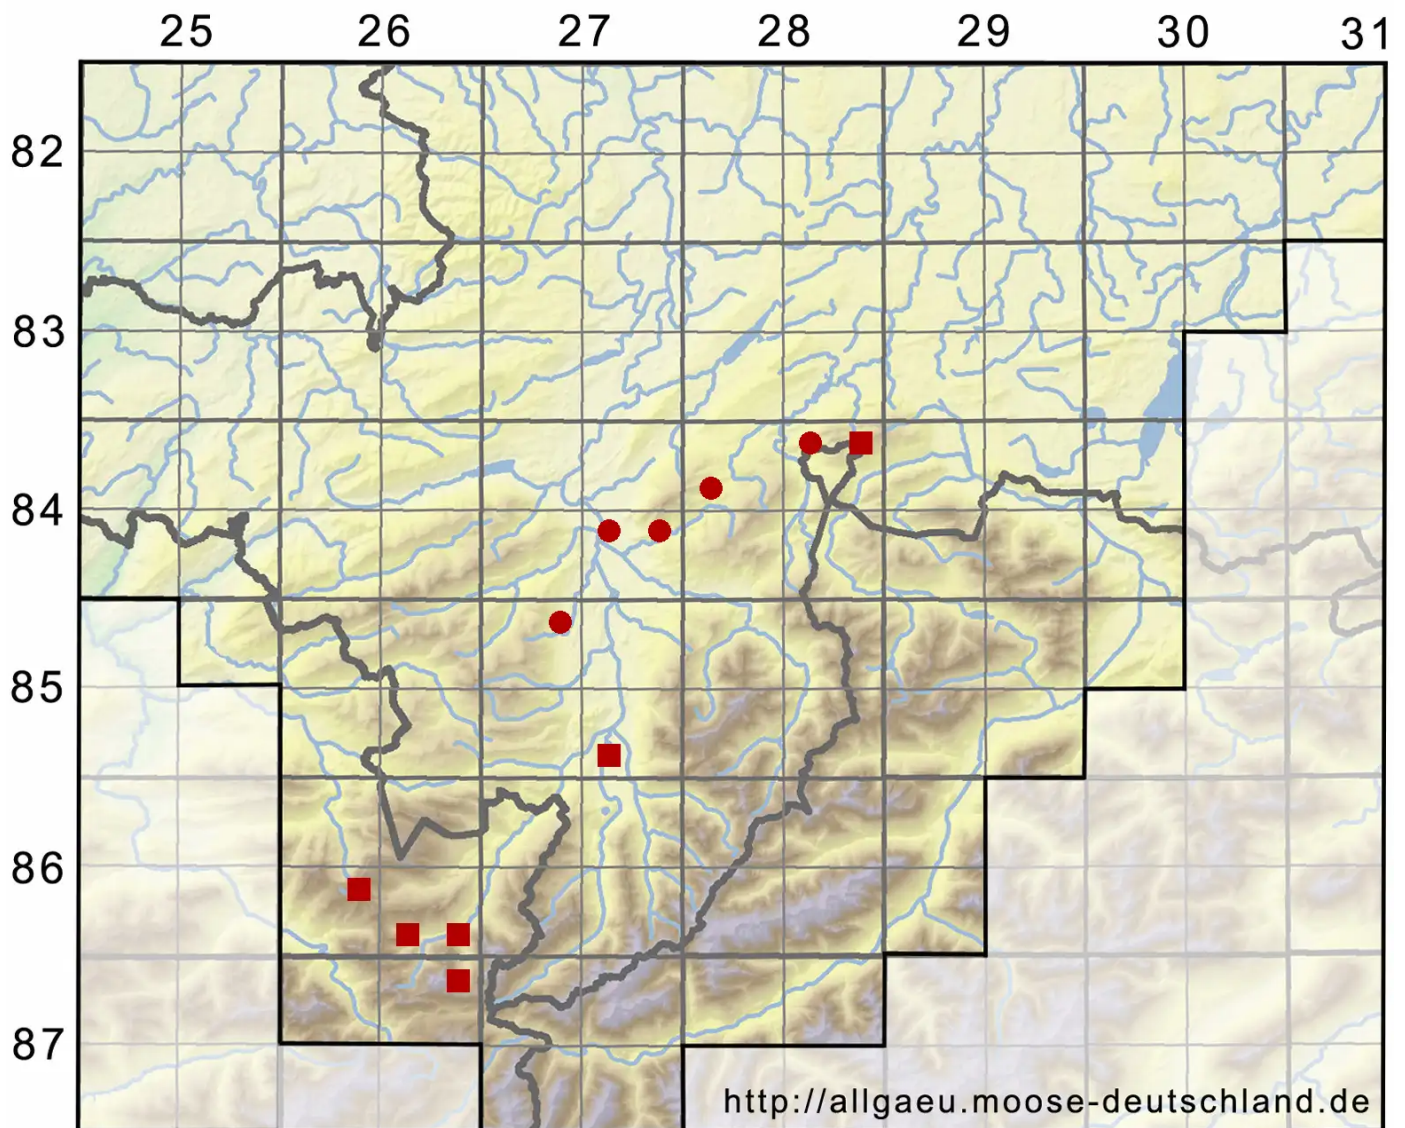

# Orthotrichum rupestre Schleich. ex Schwägr.

Felsen-Goldhaarmoos

Legende:

**Symbole:**

Ausgefülltes Symbol:  
Zeitraum von 1980 bis heute (Aktuelle Angabe)

Leeres Symbol:  
Zeitraum vor 1980 (Altangabe)

Quadrat: Herbarbeleg