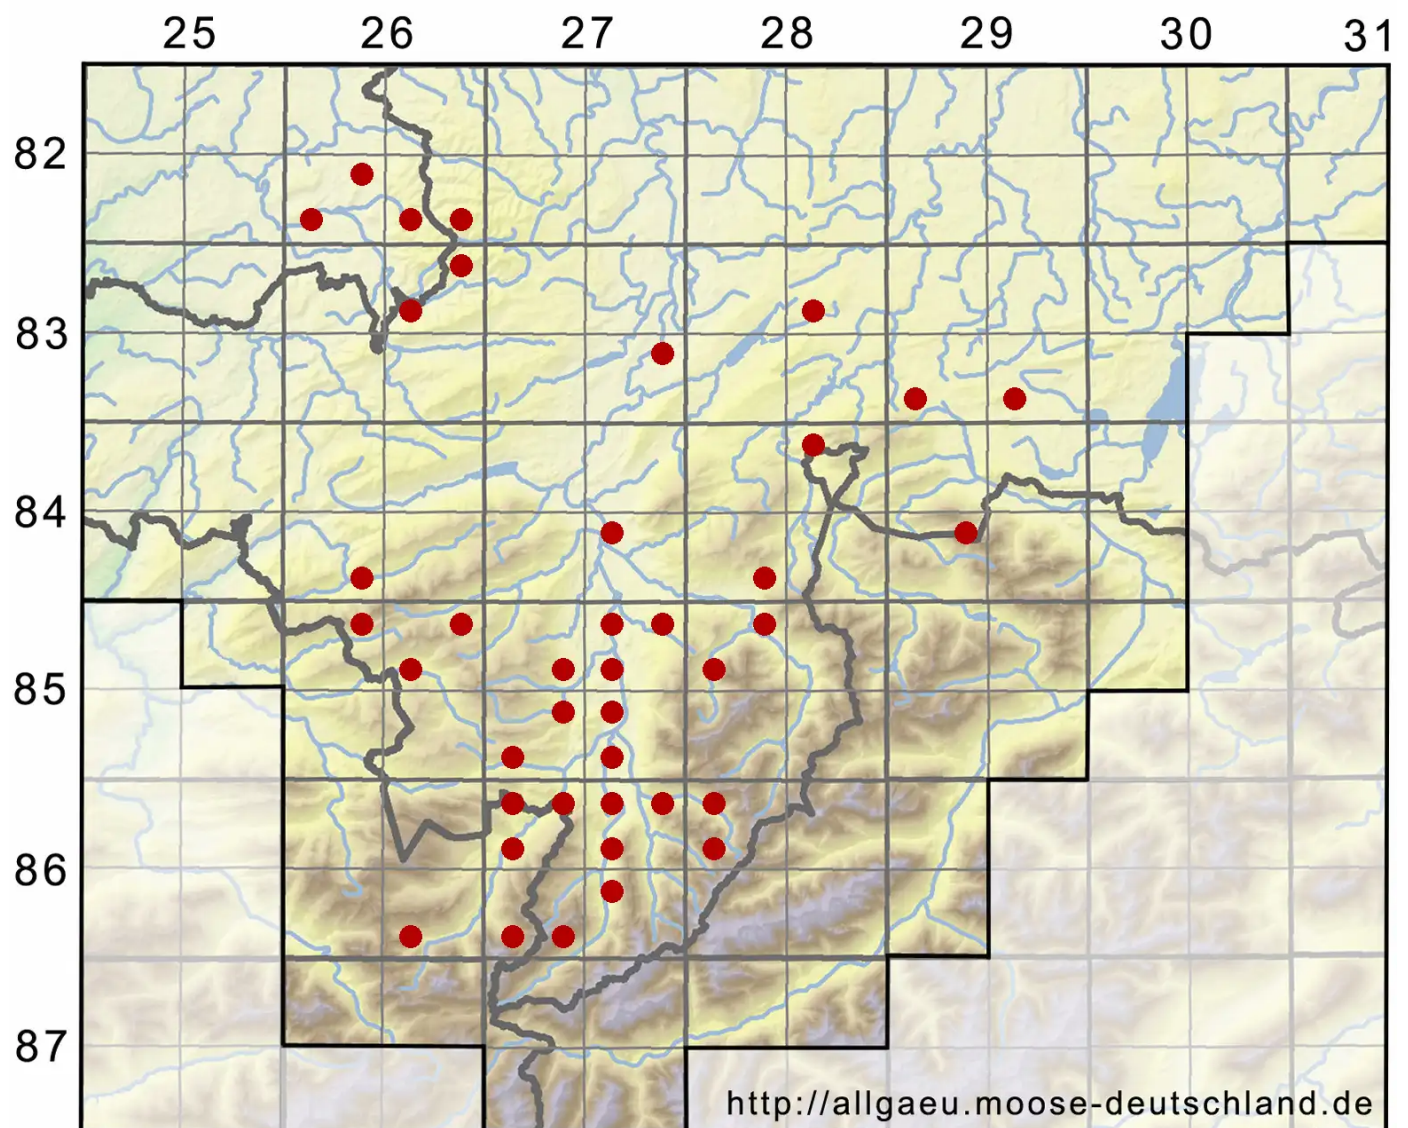

Orthotrichum stramineum Hornsch. ex Brid.

Gelbhaubiges Goldhaarmoos

Legende:

Symbole:

Ausgefülltes Symbol:
Zeitraum von 1980 bis heute (Aktuelle Angabe)

Leeres Symbol:
Zeitraum vor 1980 (Altangabe)

Quadrat: Herbarbeleg