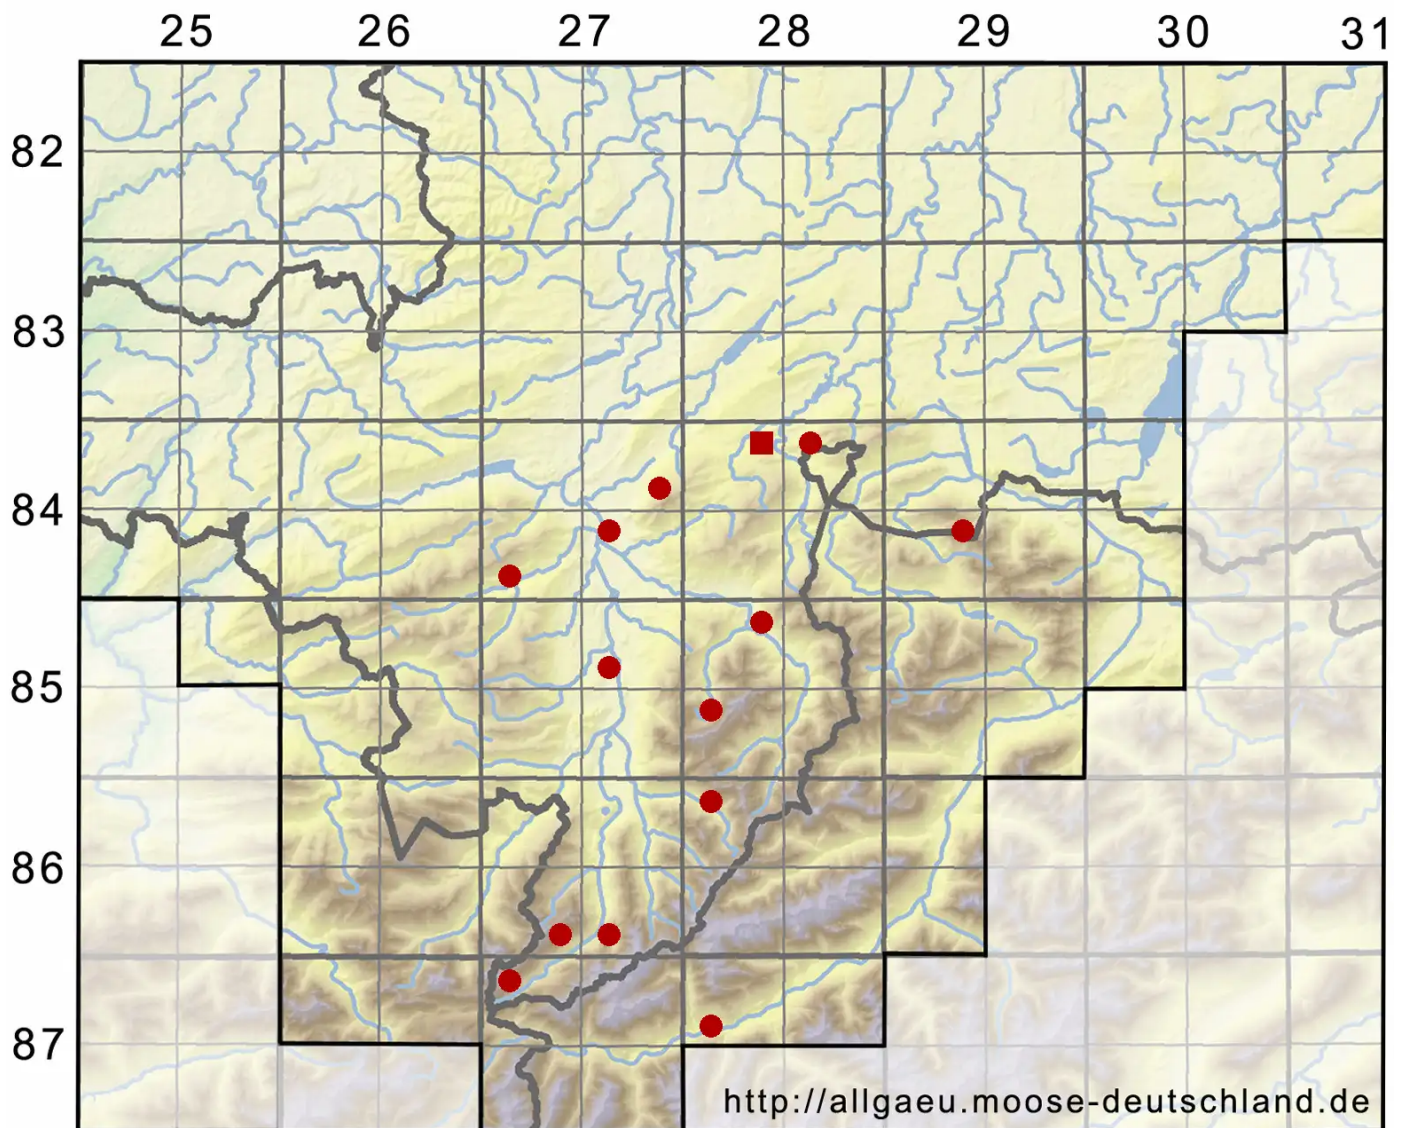

Orthotrichum cupulatum Hoffm. ex Brid.

Becher-Goldhaarmoos

Legende:

- Symbole:**
- Ausgefülltes Symbol:
Zeitraum von 1980 bis heute (Aktuelle Angabe)
 - Leeres Symbol:
Zeitraum vor 1980 (Altangabe)
 - Quadrat: Herbarbeleg