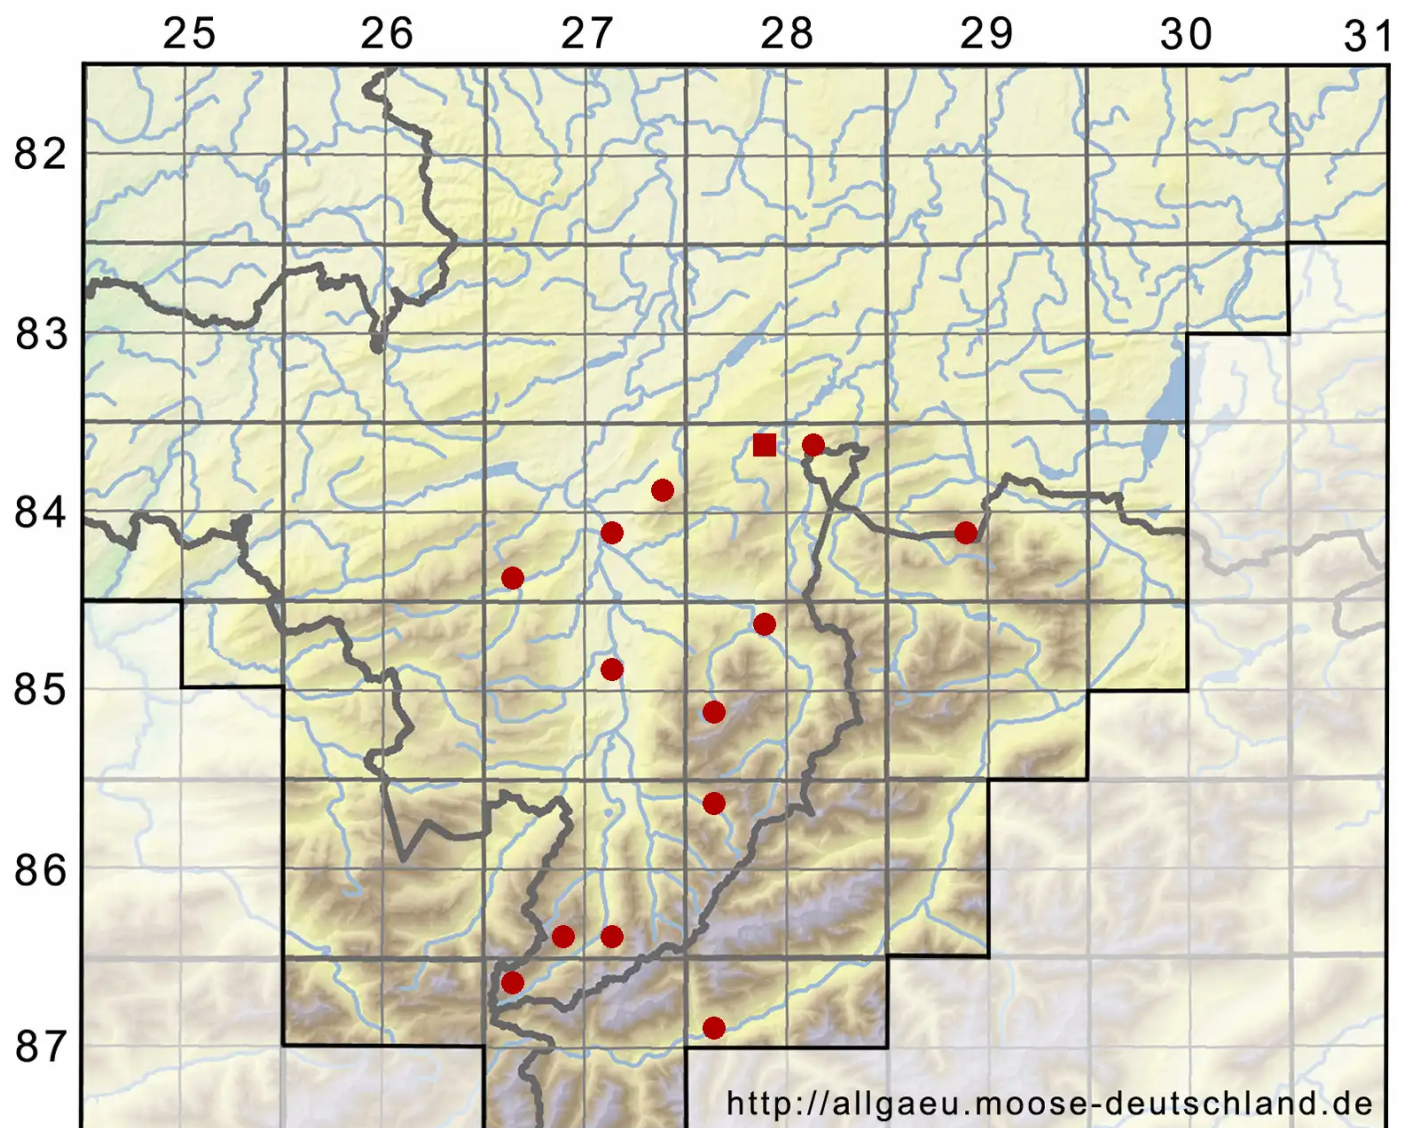

Orthotrichum cupulatum Hoffm. ex Brid.

Becher-Goldhaarmoos

Legende:

- Symbole:**
- Ausgefülltes Symbol:
Zeitraum von 1980 bis heute (Aktuelle Angabe)
 - Leeres Symbol:
Zeitraum vor 1980 (Altangabe)
 - Quadrat: Herbarbeleg