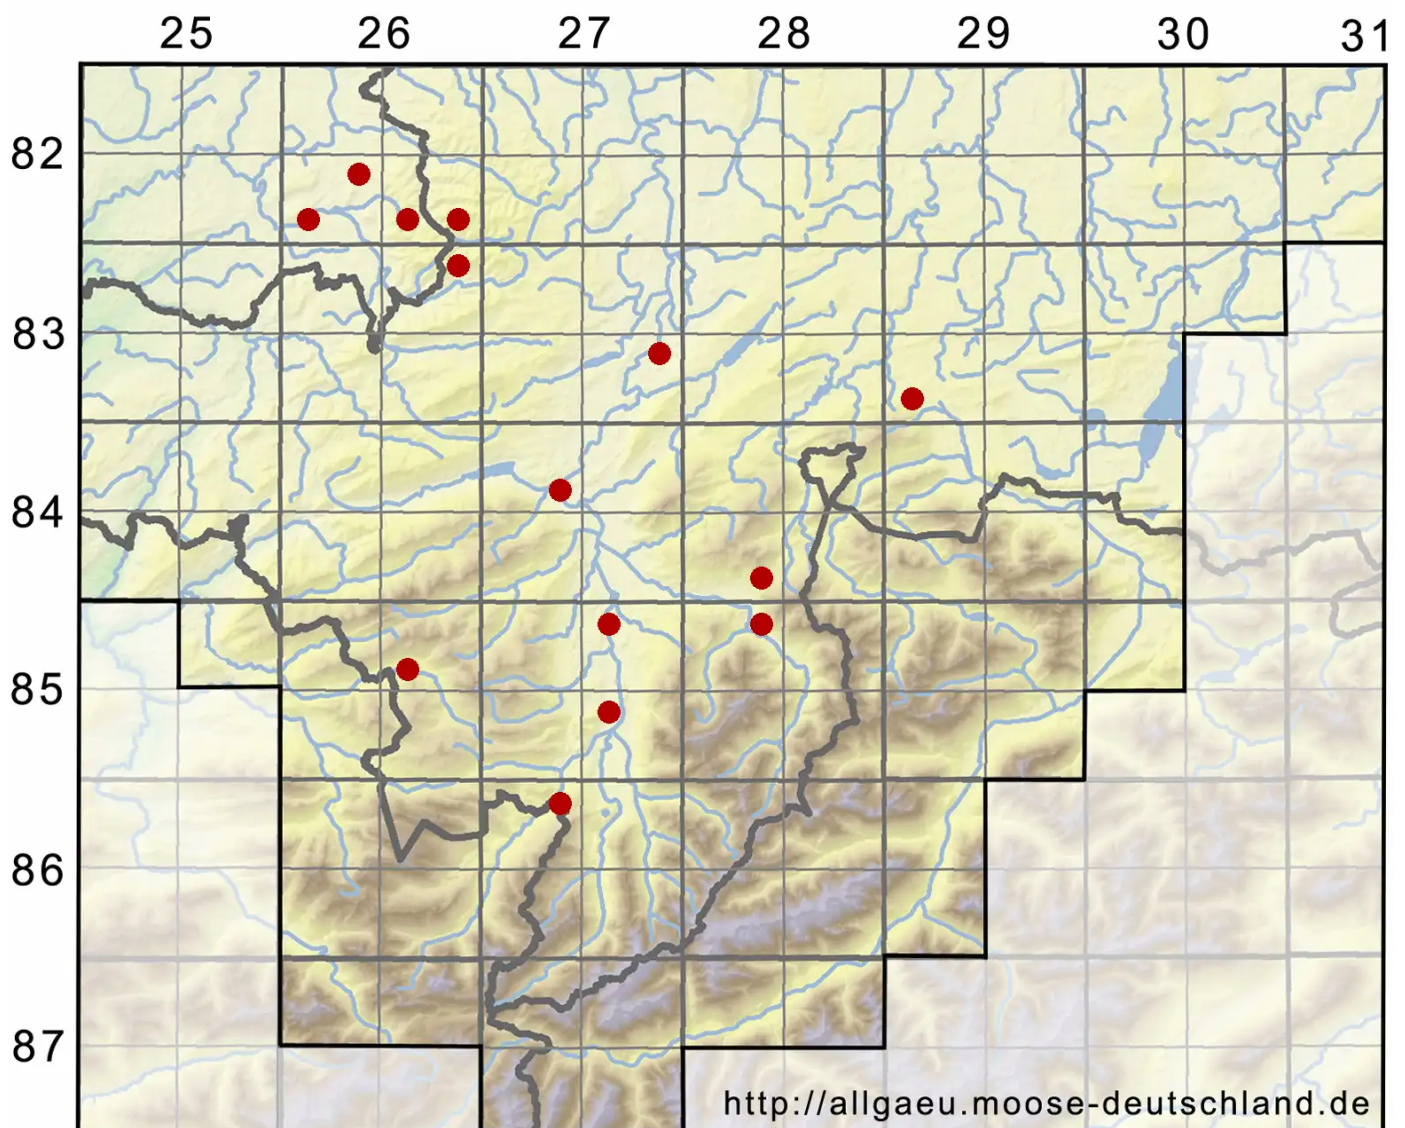

Orthotrichum patens Bruch ex Brid.

Weitmündiges Goldhaarmoos

Legende:

- Symbole:**
- Ausgefülltes Symbol:
Zeitraum von 1980 bis heute (Aktuelle Angabe)
 - Leeres Symbol:
Zeitraum vor 1980 (Altangabe)
 - Quadrat: Herbarbeleg