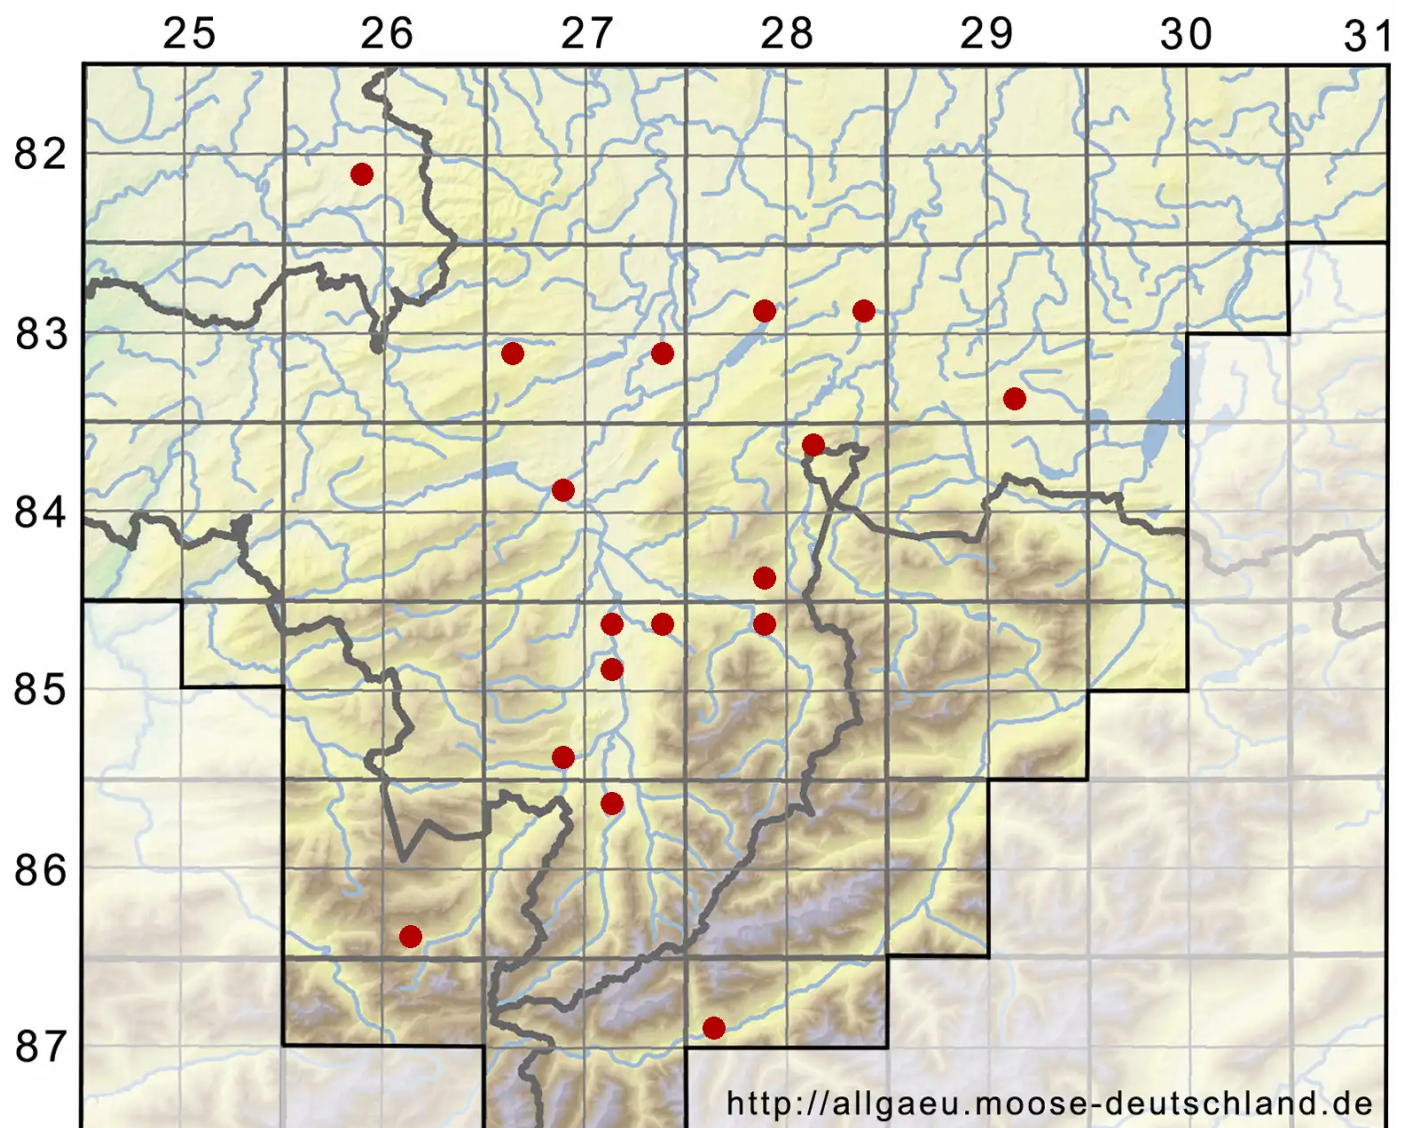

# Orthotrichum obtusifolium Brid.

Stumpfblättriges Goldhaarmoos

Legende:

- Symbole:**
- Ausgefülltes Symbol:  
Zeitraum von 1980 bis heute (Aktuelle Angabe)
  - Leeres Symbol:  
Zeitraum vor 1980 (Altangabe)
  - Quadrat: Herbarbeleg