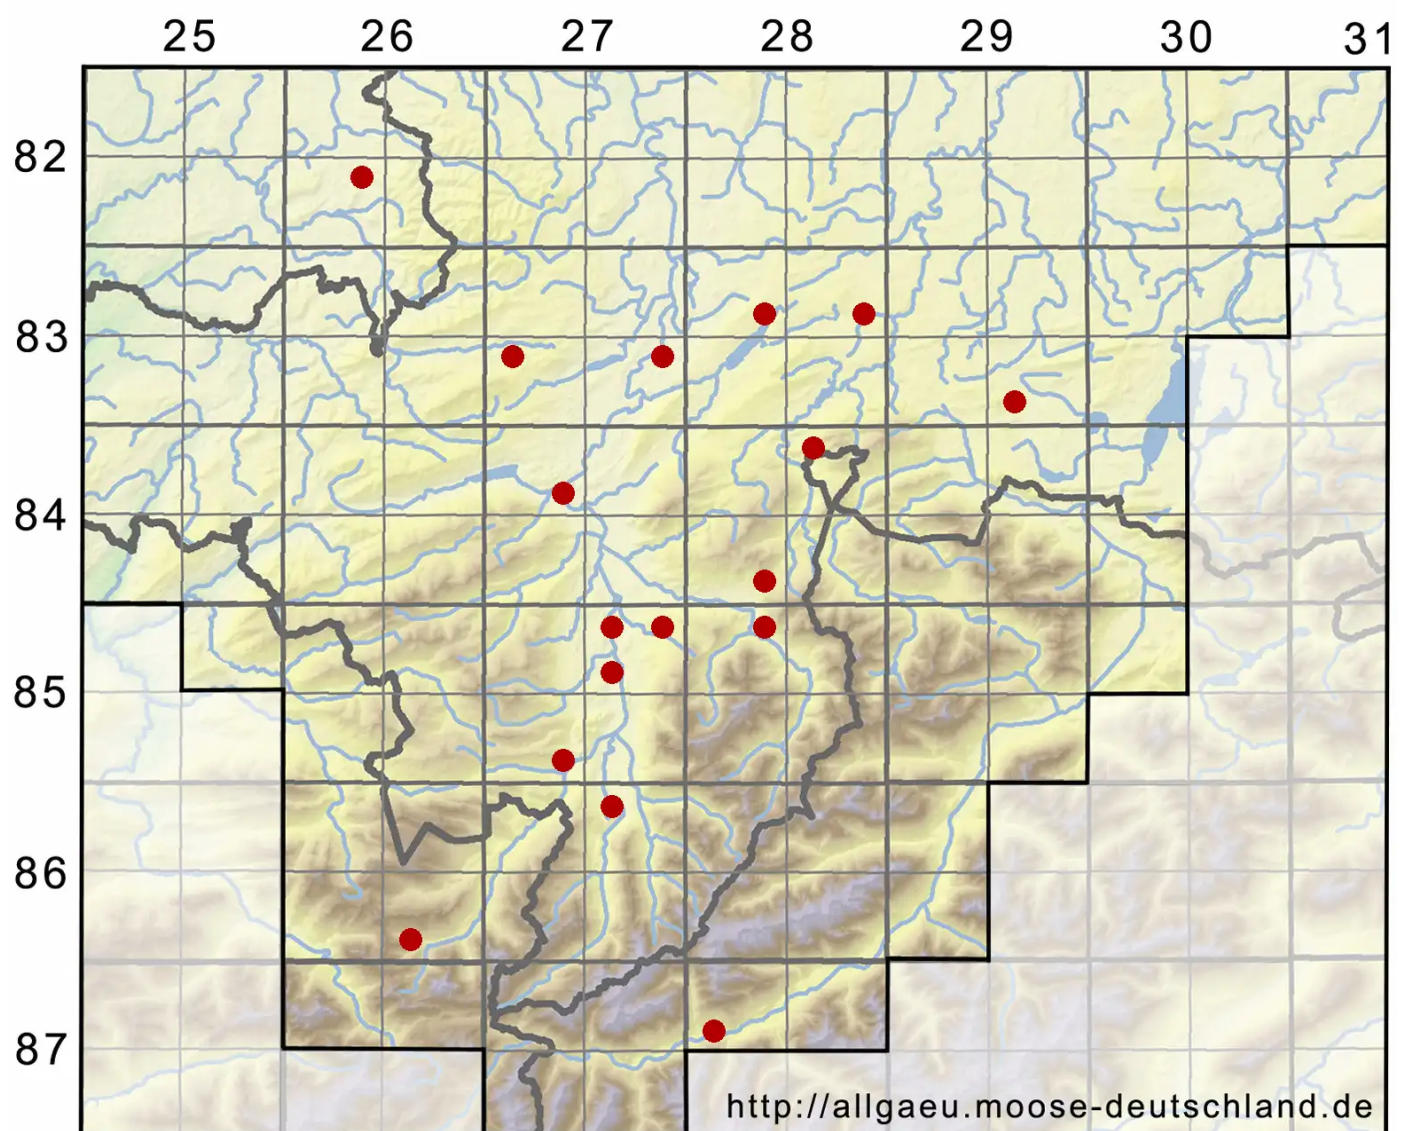

Orthotrichum obtusifolium Brid.

Stumpfblättriges Goldhaarmoos

Legende:

Symbole:

Ausgefülltes Symbol:
Zeitraum von 1980 bis heute (Aktuelle Angabe)

Leeres Symbol:
Zeitraum vor 1980 (Altangabe)

Quadrat: Herbarbeleg