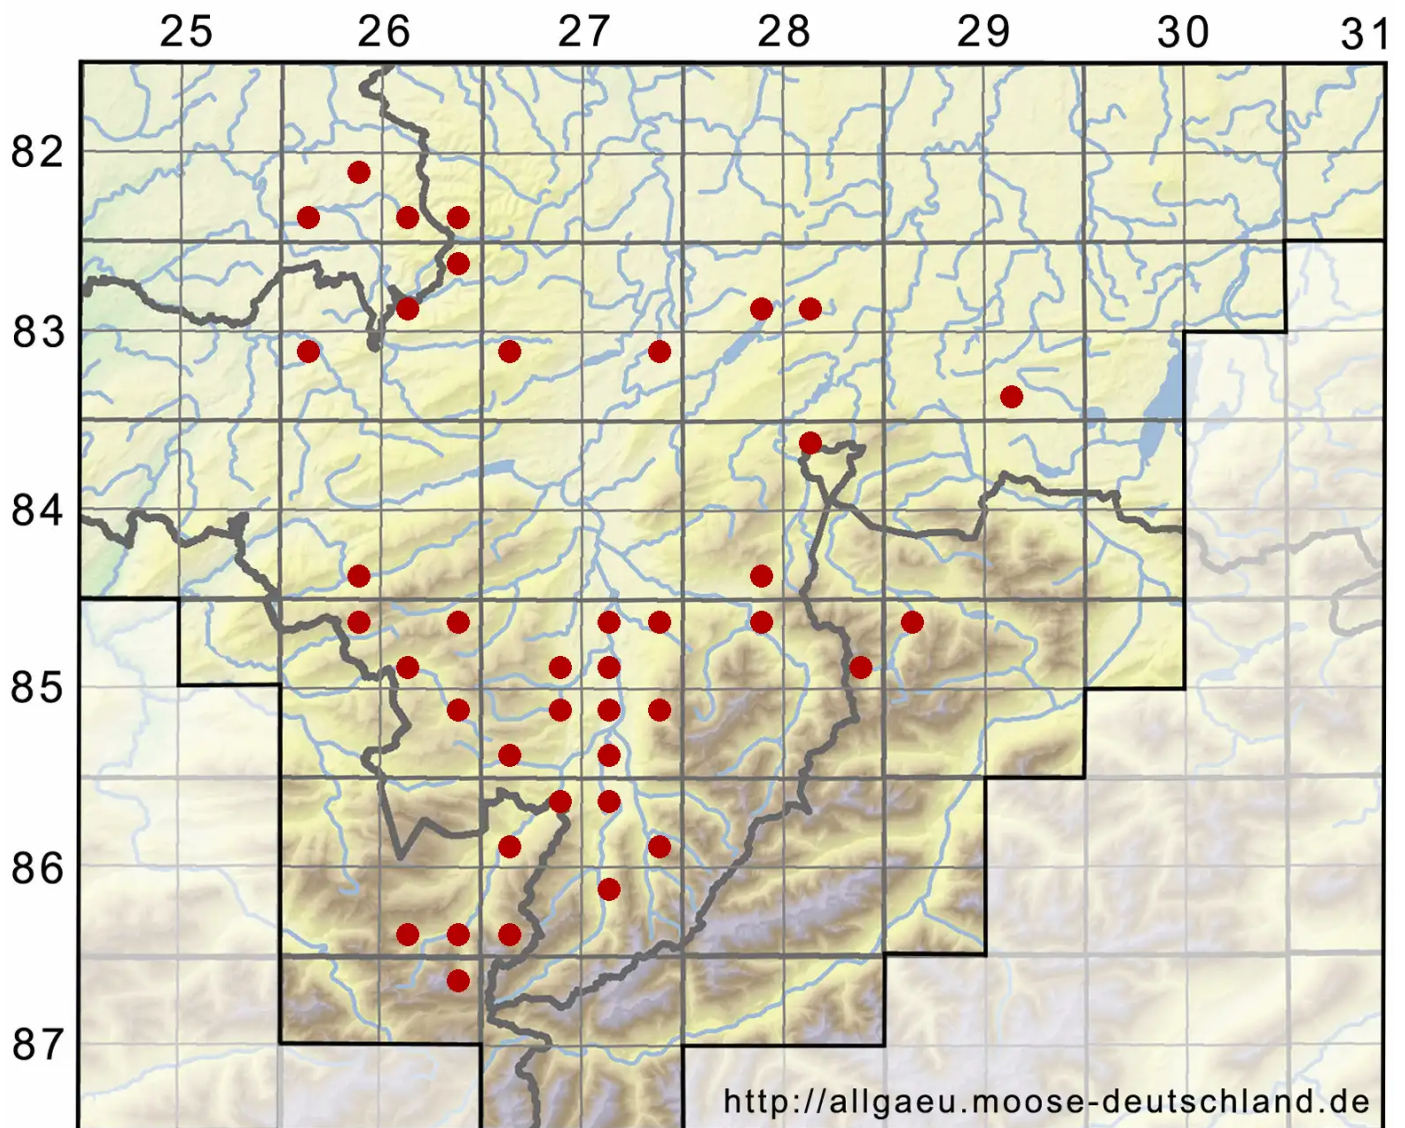

Orthotrichum lyellii Hook. & Taylor

Lyells Goldhaarmoos

Legende:

Symbole:

Ausgefülltes Symbol:
Zeitraum von 1980 bis heute (Aktuelle Angabe)

Leeres Symbol:
Zeitraum vor 1980 (Altangabe)

Quadrat: Herbarbeleg