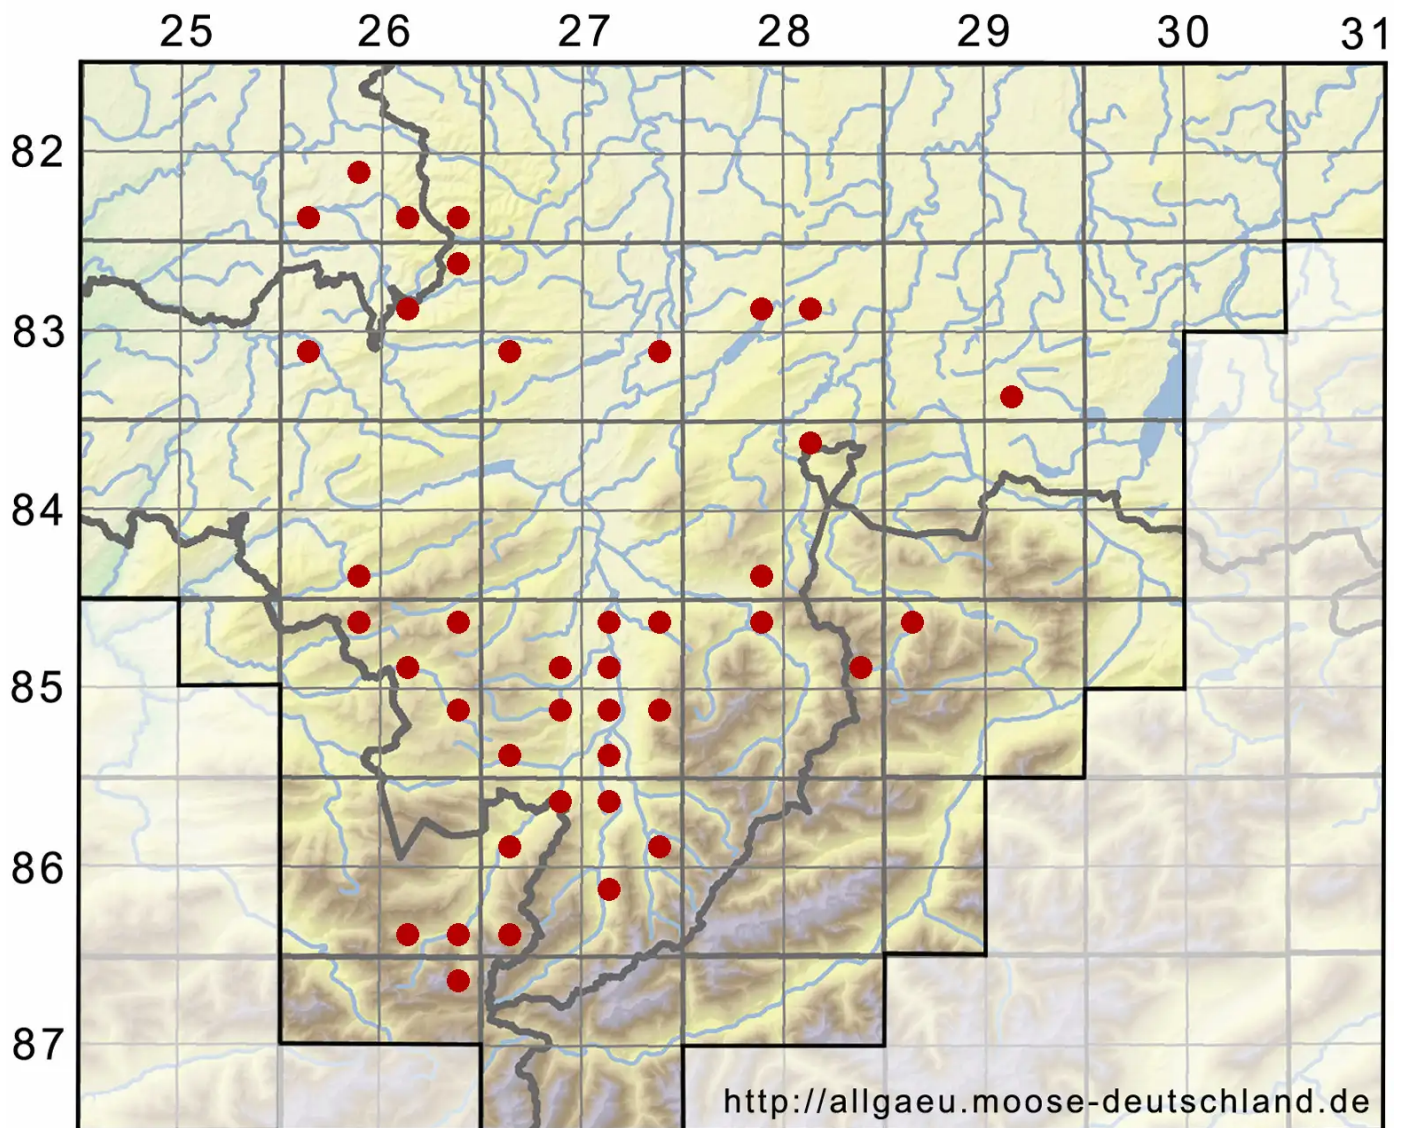

# Orthotrichum lyellii Hook. & Taylor

Lyells Goldhaarmoos

Legende:

**Symbole:**

Ausgefülltes Symbol:  
Zeitraum von 1980 bis heute (Aktuelle Angabe)

Leeres Symbol:  
Zeitraum vor 1980 (Altangabe)

Quadrat: Herbarbeleg